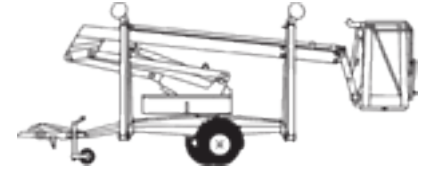

Anhänger-Arbeitsbühnen

Gerätedaten

Arbeitshöhe	12,00 m	Arbeitskorbgröße	0,60 x 0,90 m
max. Reichweite	6,50 m	Transportabmessungen	5,59 x 0,75 x 1,84 m
max. Tragfähigkeit	120 kg	Eigengewicht	990 kg

Stand 2019