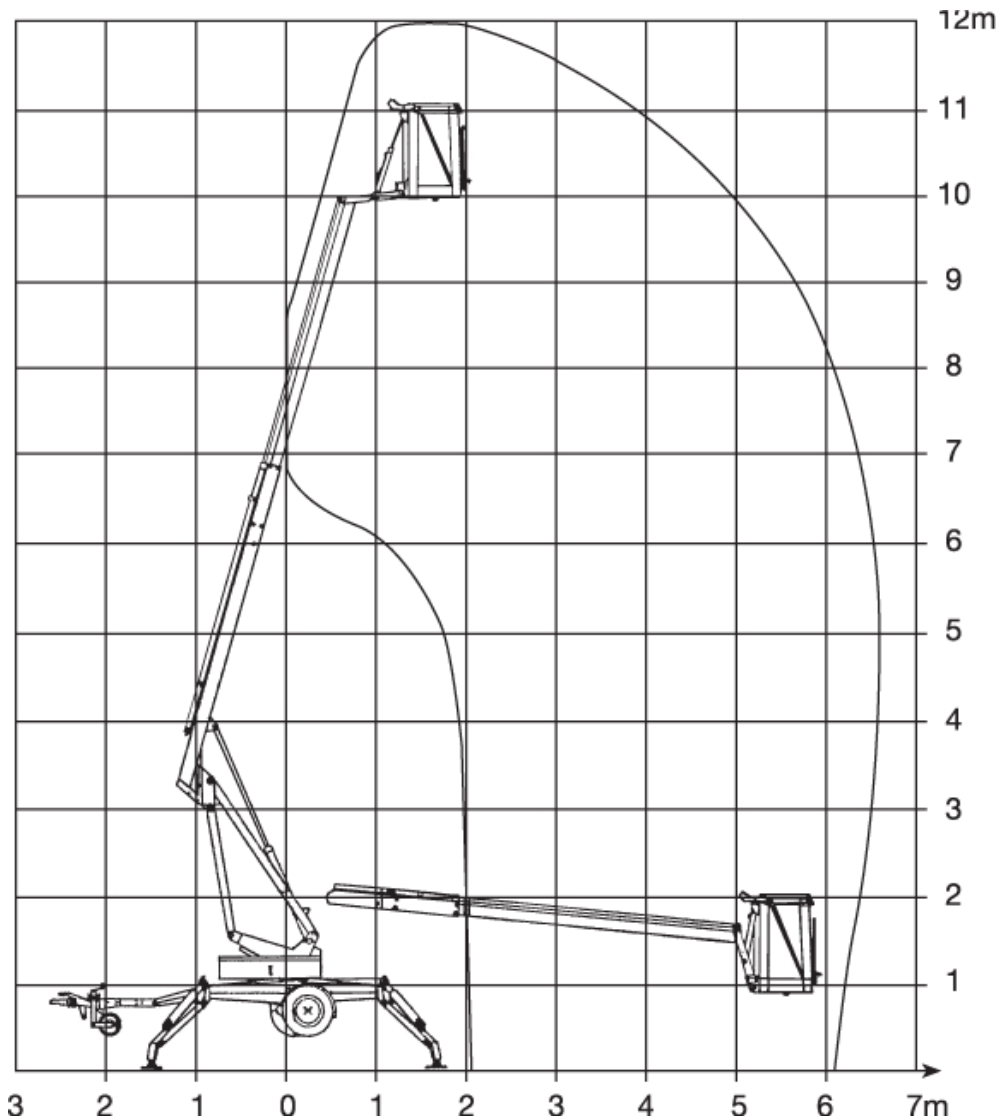

Anhänger-Arbeitsbühnen

Gerätedaten

Arbeitshöhe	12,00 m	Arbeitskorbgröße	0,60 x 0,90 m
max. Reichweite	6,50 m	Transportabmessungen	5,59 x 0,75 x 1,84 m
max. Tragfähigkeit	120 kg	Eigengewicht	990 kg

Stand 2019