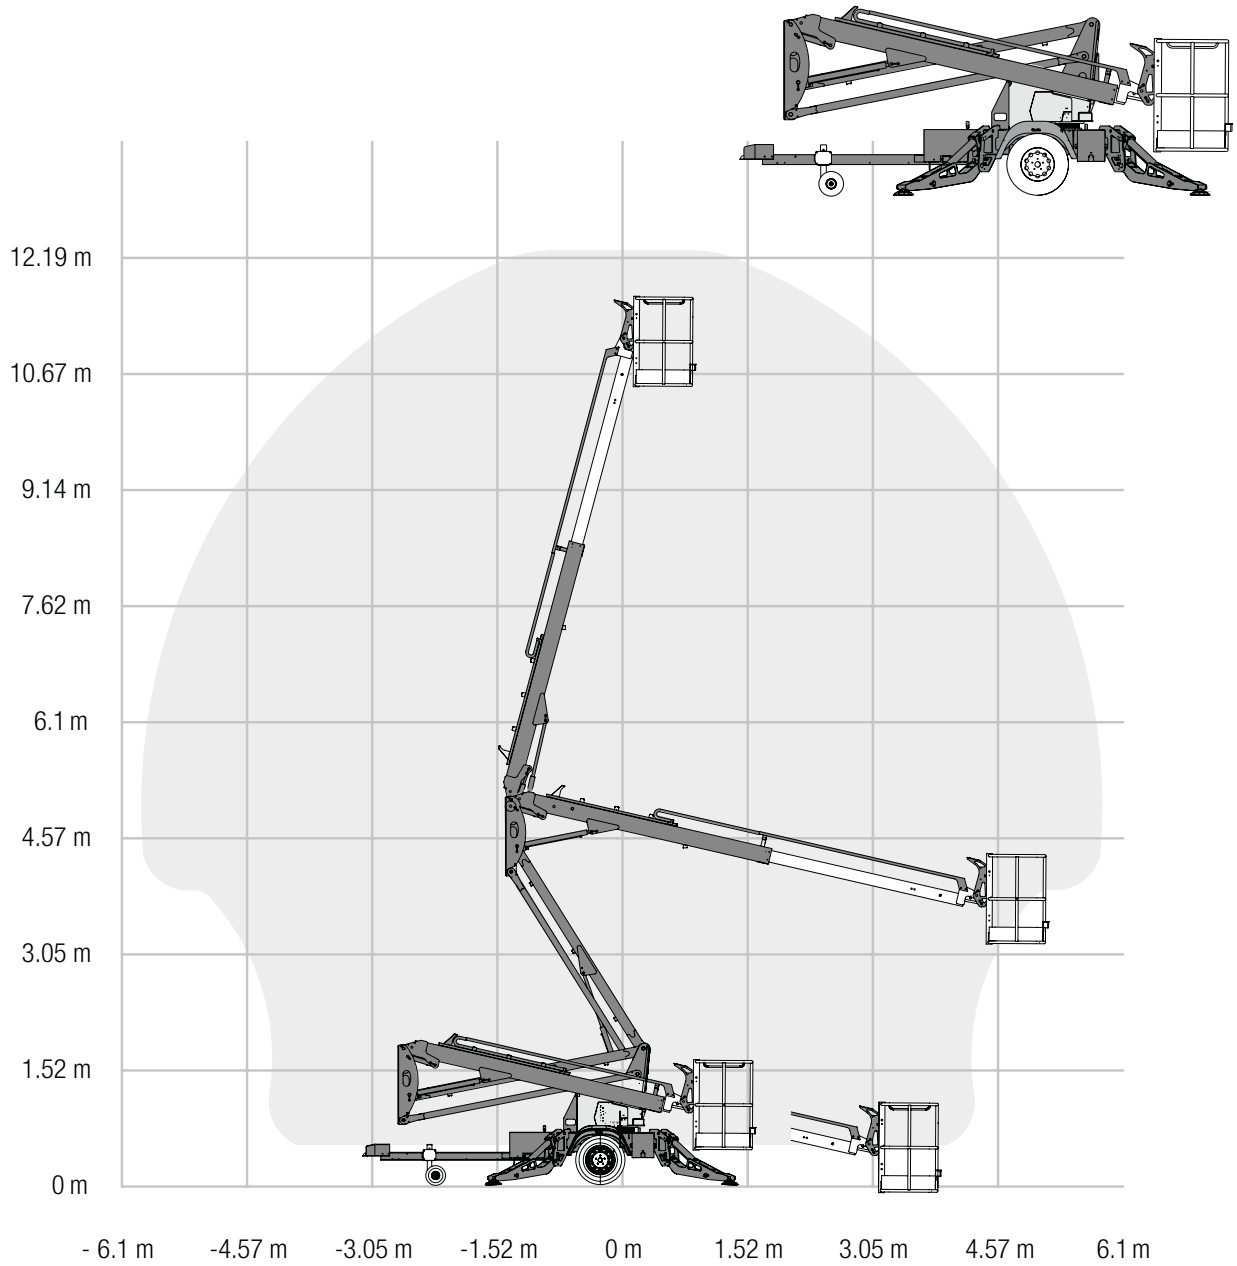

Anhänger-Arbeitsbühnen

Gerätedaten

Arbeitshöhe	12,36 m	Arbeitskorbgröße	0,68 x 1,12 m
max. Reichweite	6,00 m	Transportabmessungen	5,08 x 1,45 x 1,94 m
max. Tragfähigkeit	200 kg	Gesamtgewicht	1.470 kg

Stand 2019