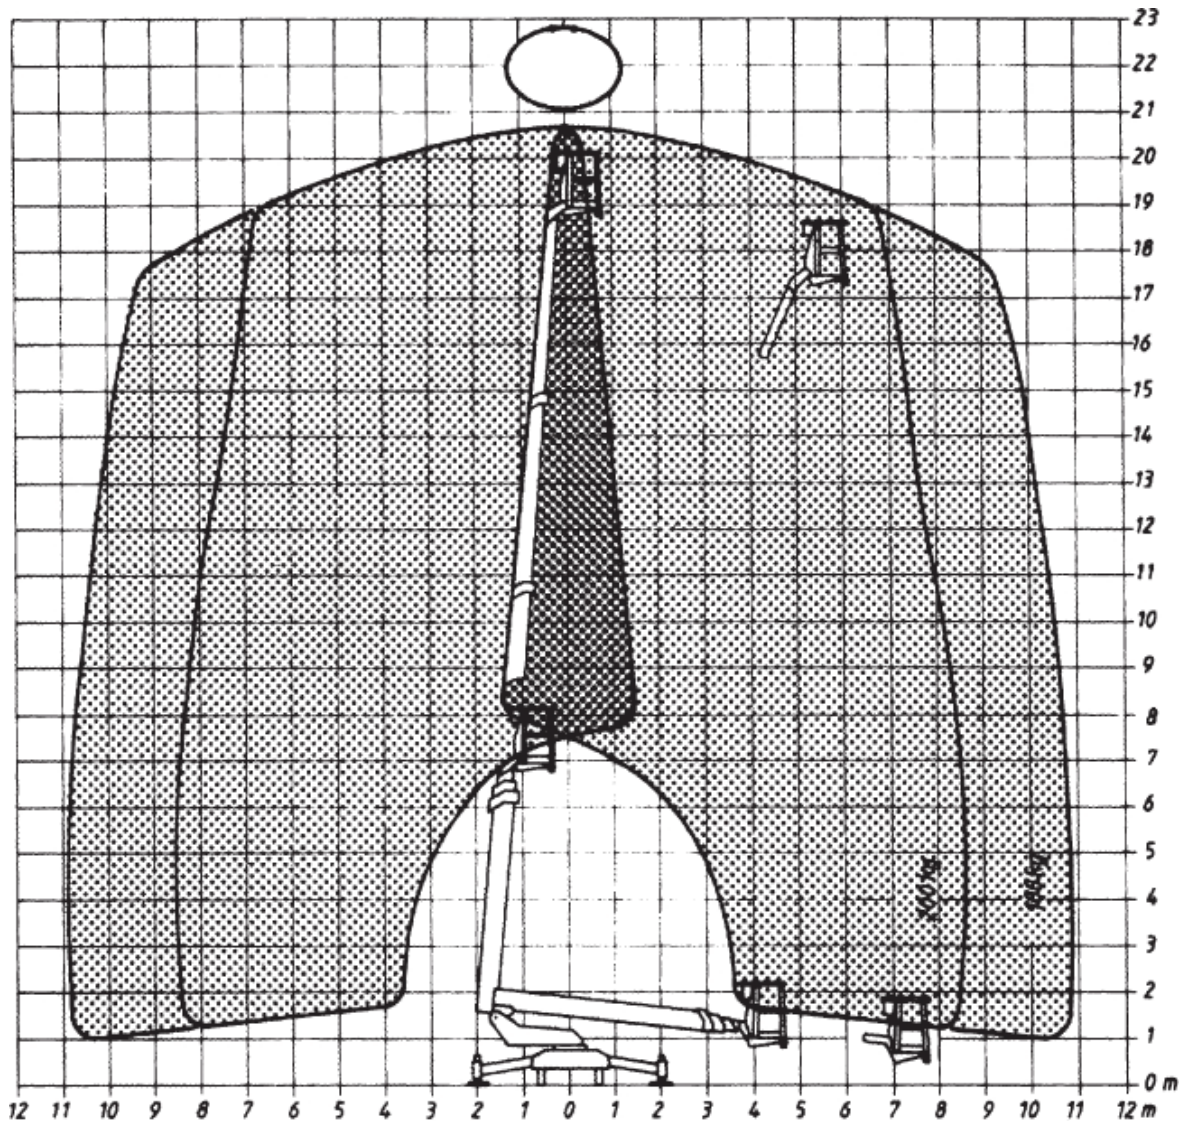

### Gerätedaten

Arbeitshöhe	21,00 m	Arbeitskorbgröße	0,68 x 1,20 m
max. Reichweite	11,00 m	Transportabmessungen	8,20 x 1,86 x 2,05 m
max. Tragfähigkeit	200 kg	Eigengewicht	2.000 kg

Stand 2019

**Hotline +49 (0) 29 43 - 25 13** (deutschlandweit) [www.wm-rent.de](http://www.wm-rent.de)