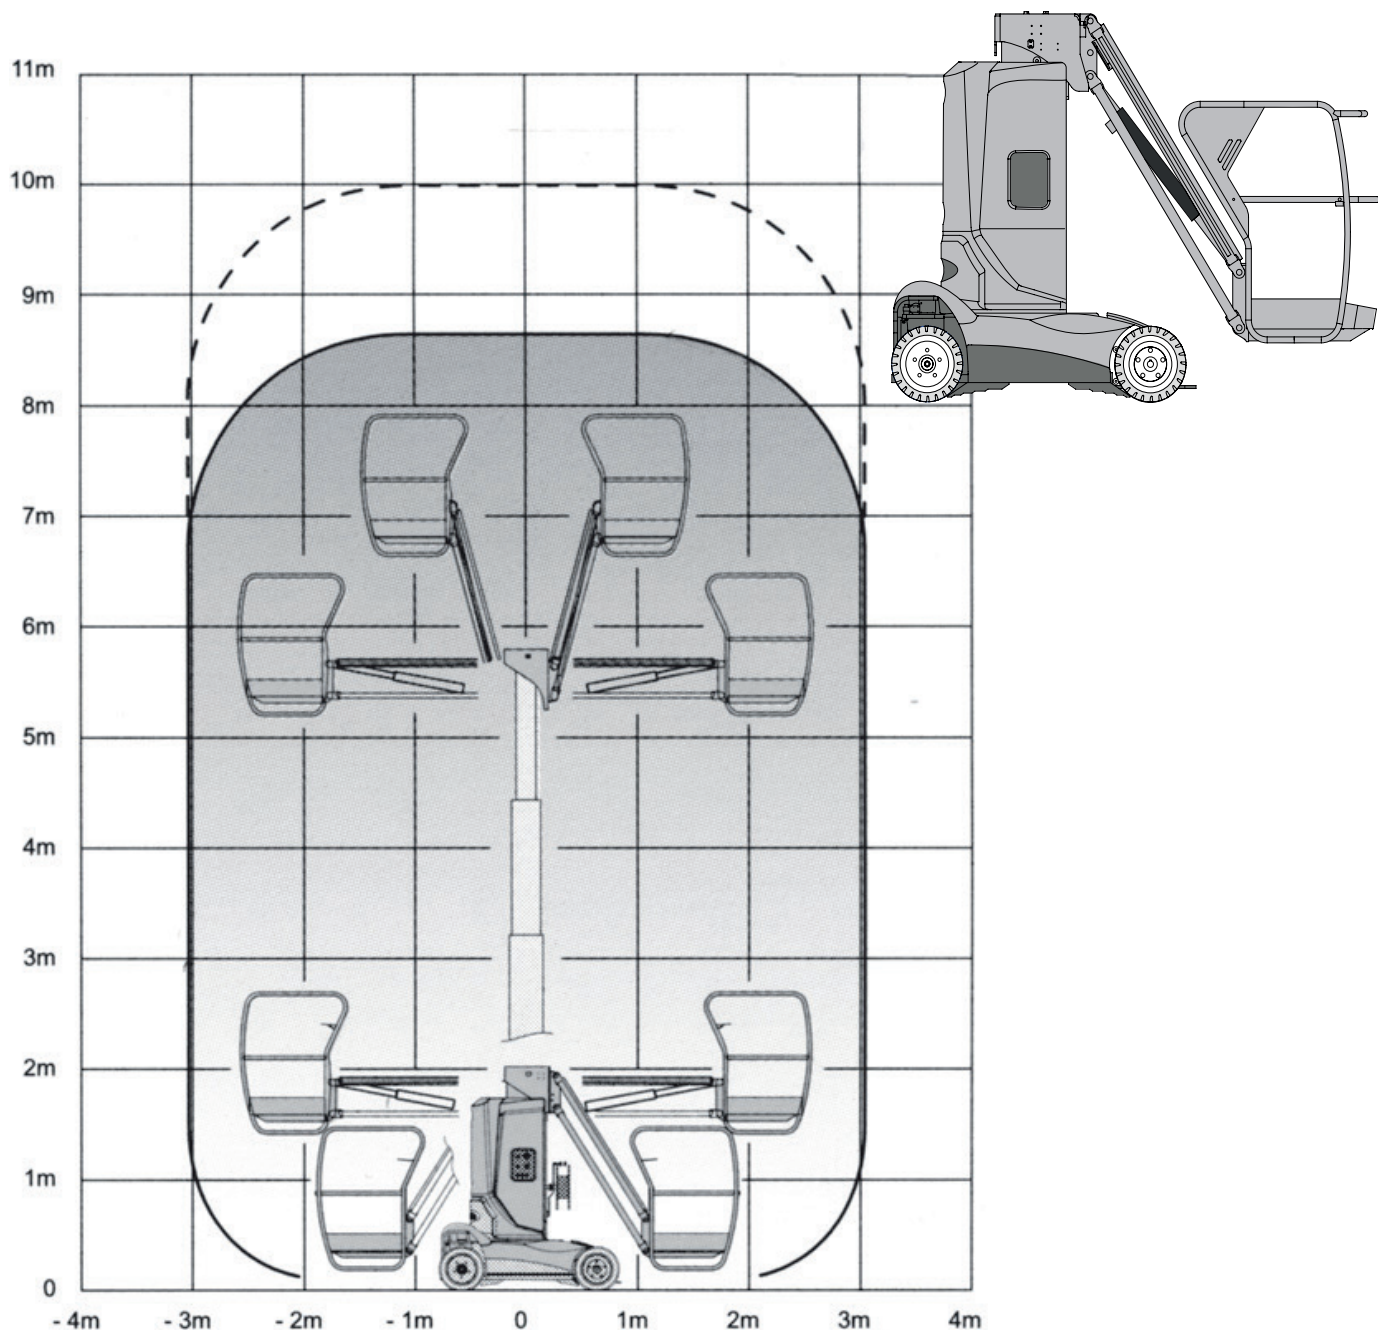

## Mastarbeitsbühnen

### Gerätedaten

Arbeitshöhe	10,00 m	Arbeitskorbgröße	0,68 x 0,92 m
max. seitr. Reichweite	3,10 m	Transportabmessungen	2,65 x 0,99 x 1,99 m
max. Tragfähigkeit	200 kg	Gesamtgewicht	2.760 kg

**Hotline +49 (0) 29 43 - 25 13** (deutschlandweit) [www.wm-rent.de](http://www.wm-rent.de)