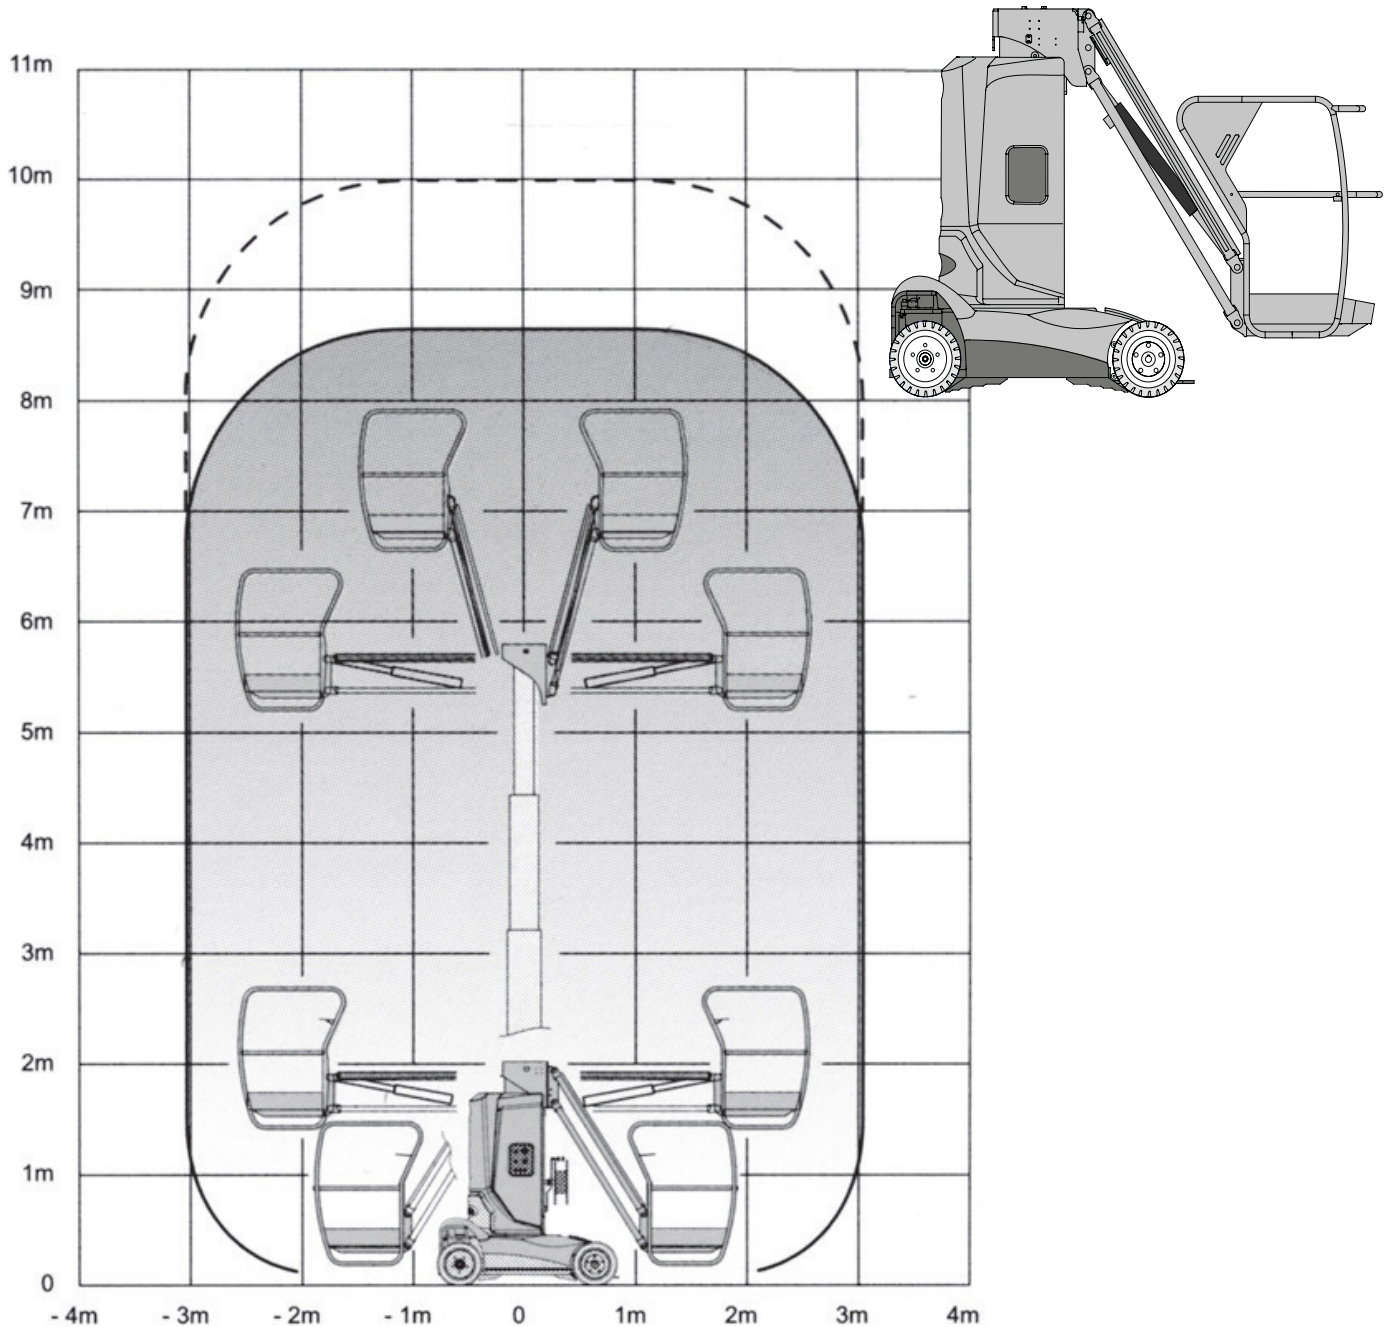

Mastarbeitsbühnen

Gerätedaten

| | | | |
|--------------------|---------|----------------------|----------------------|
| Arbeitshöhe | 10,00 m | Arbeitskorbgröße | 0,67 x 0,92 m |
| max. Reichweite | 3,00 m | Transportabmessungen | 2,62 x 1,00 x 1,99 m |
| max. Tragfähigkeit | 200 kg | Eigengewicht | 2.765 kg |