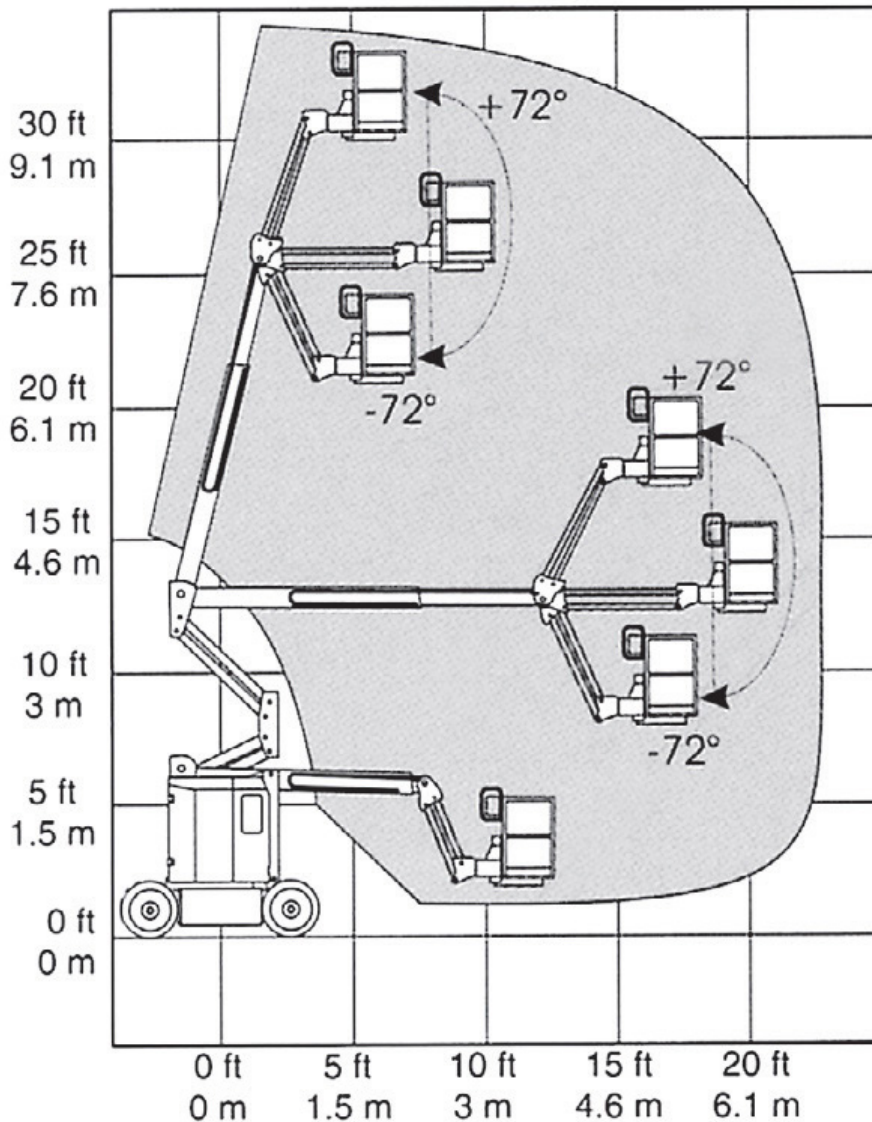

Gelenk-Teleskop-Arbeitsbühnen (mit Batterieantrieb)

Gerätedaten

Arbeitshöhe	10,80 m	Arbeitskorbgröße	0,76 x 1,17 m
max. Reichweite	6,05 m	Transportabmessungen	5,30 x 1,20 x 2,00 m
max. Tragfähigkeit	227 kg	Eigengewicht	6.622 kg