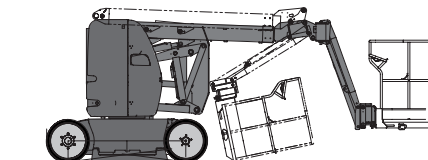

Gelenk-Teleskop-Arbeitsbühnen (mit Batterieantrieb)

Gerätedaten

Arbeitshöhe	12,00 m	Arbeitskorbgröße	0,92 x 1,20 m
max. seitr. Reichweite	7,00 m	Transportabmessungen	5,48 x 1,20 x 1,99 m
max. Tragfähigkeit	200 kg	Gesamtgewicht	6550 kg