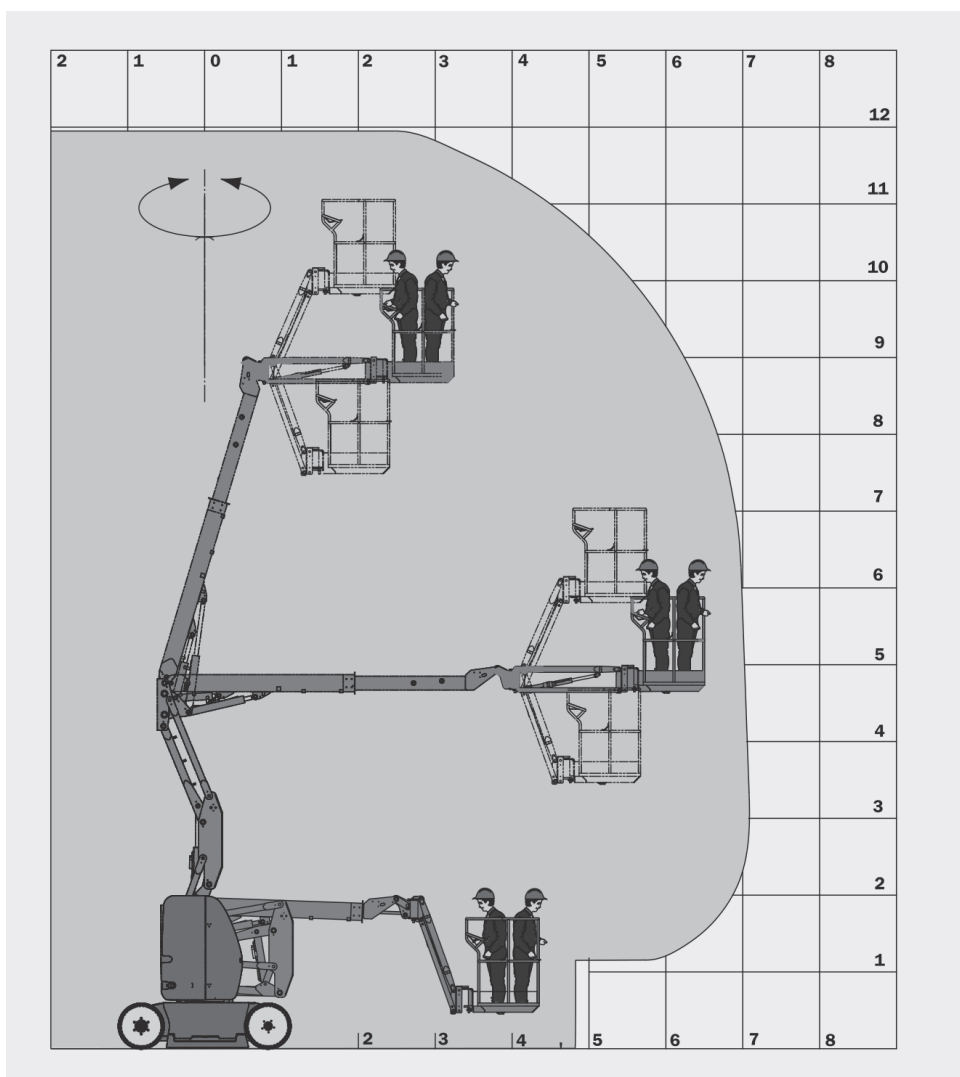

Gelenk-Teleskop-Arbeitsbühnen (mit Batterieantrieb)

Gerätedaten

Arbeitshöhe	12,00 m	Arbeitskorbgröße	0,92 x 1,20 m
max. seitr. Reichweite	7,00 m	Transportabmessungen	5,48 x 1,20 x 1,99 m
max. Tragfähigkeit	200 kg	Gesamtgewicht	6550 kg