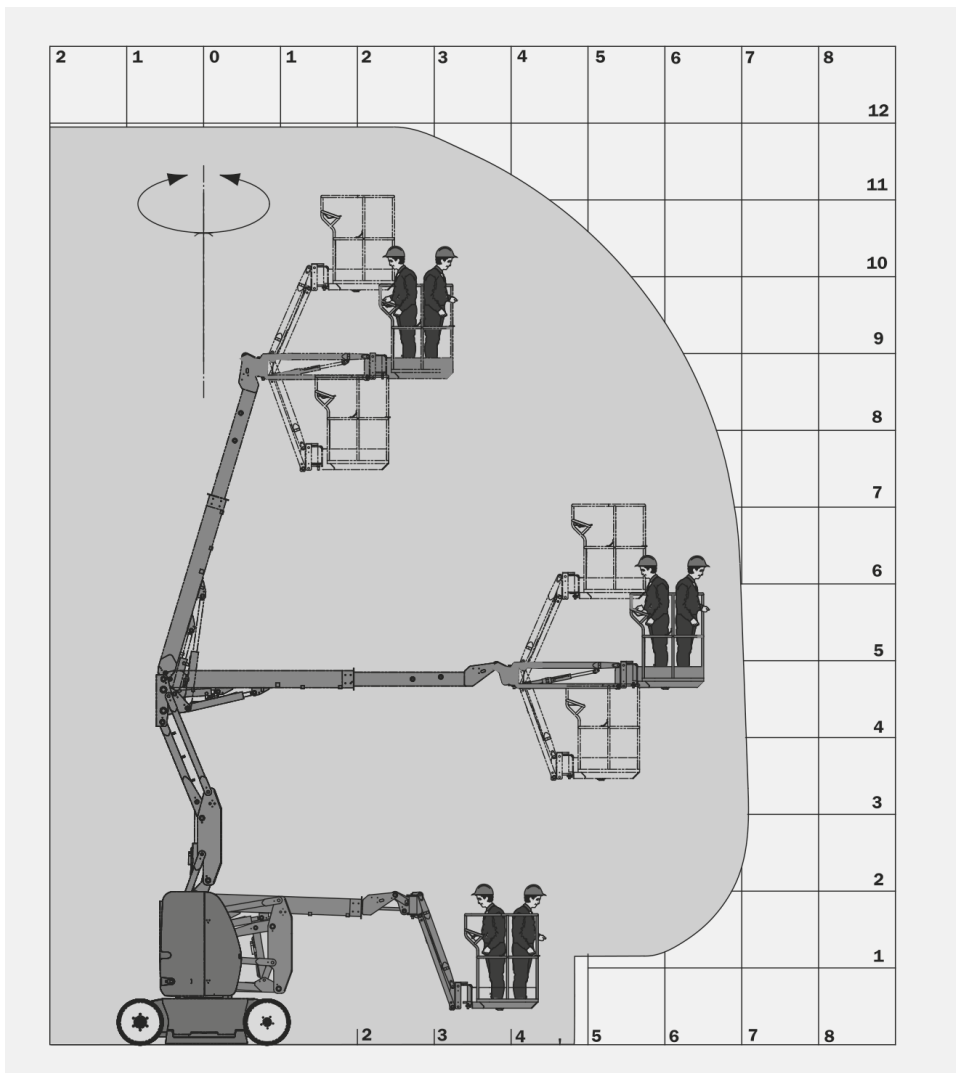

**Gelenk-Teleskop-Arbeitsbühnen (mit Batterieantrieb)**

**Gerätedaten**

Arbeitshöhe	11,95 m	Arbeitskorbgröße	0,92 x 1,20 m
max. Reichweite	7,00 m	Transportabmessungen	5,48 x 1,20 x 1,99 m
max. Tragfähigkeit	200 kg	Eigengewicht	6.660 kg