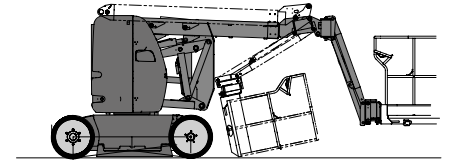

**Gelenk-Teleskop-Arbeitsbühnen (mit Batterieantrieb)**

**Gerätedaten**

Arbeitshöhe	11,95 m	Arbeitskorbgröße	0,92 x 1,20 m
max. Reichweite	7,00 m	Transportabmessungen	5,48 x 1,20 x 1,99 m
max. Tragfähigkeit	200 kg	Eigengewicht	6.660 kg