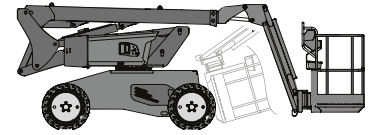

**Gelenk-Teleskop-Arbeitsbühnen (mit Batterieantrieb)**

**Gerätedaten**

Arbeitshöhe	12,00 m	Arbeitskorbgröße	0,98 x 1,50 m
max. Reichweite	6,69 m	Transportabmessungen	5,50 x 1,80 x 2,49 m
max. Tragfähigkeit	230 kg	Eigengewicht	4.150 kg