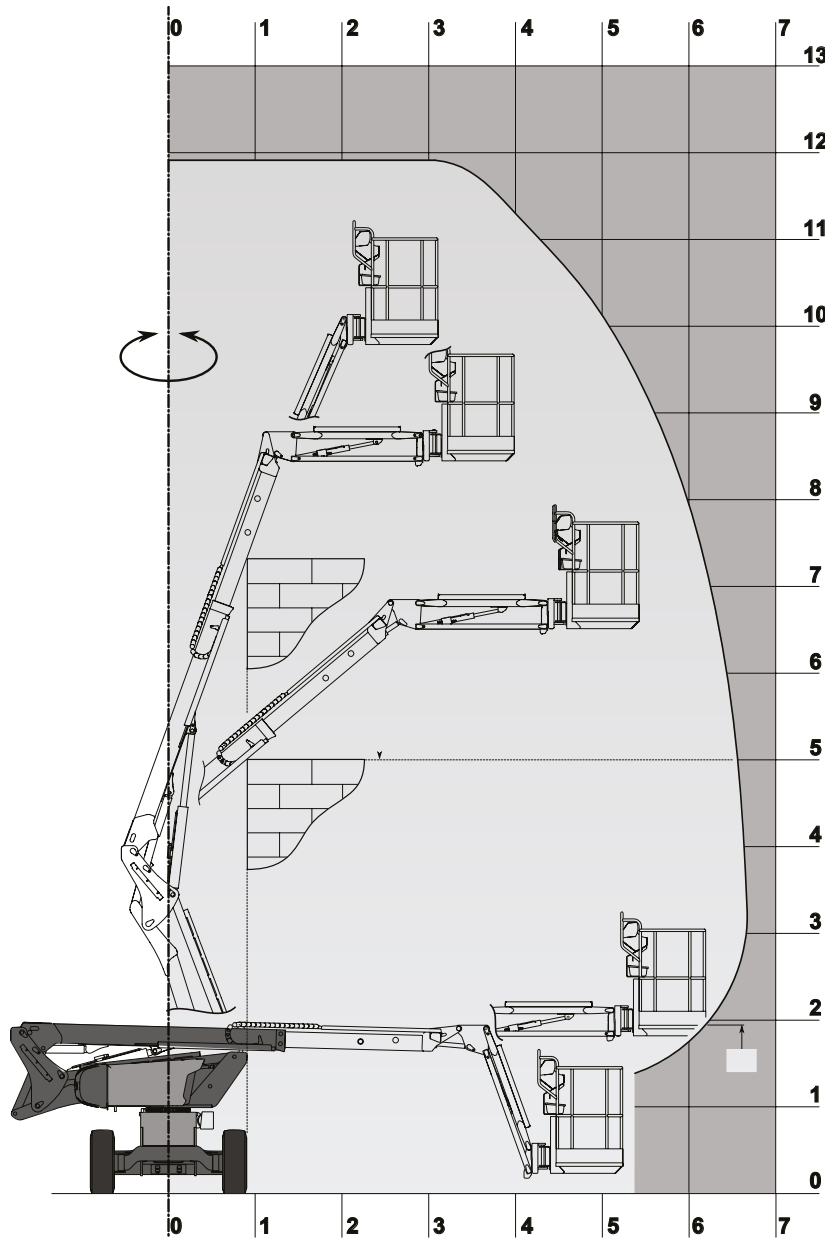

**Gelenk-Teleskop-Arbeitsbühnen (mit Batterieantrieb)**

**Gerätedaten**

Arbeitshöhe	12,00 m	Arbeitskorbgröße	0,98 x 1,50 m
max. Reichweite	6,69 m	Transportabmessungen	5,50 x 1,80 x 2,49 m
max. Tragfähigkeit	230 kg	Eigengewicht	4.150 kg