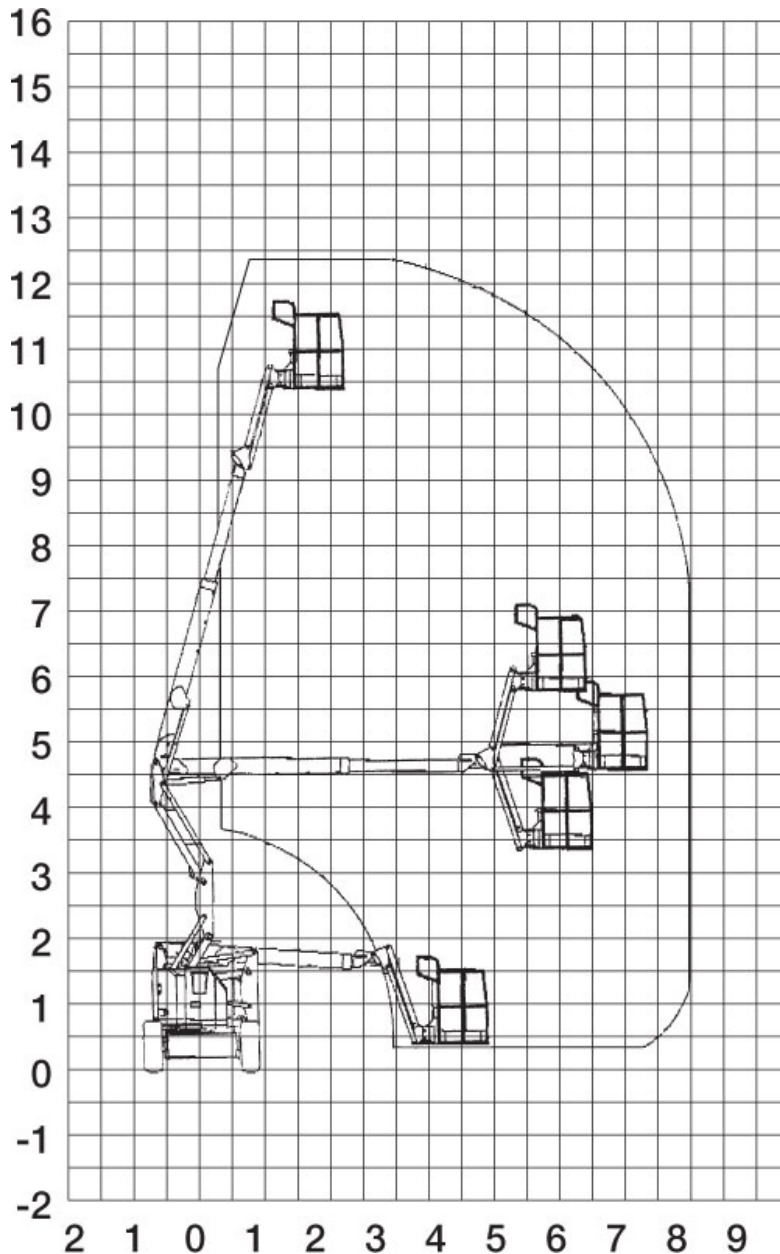

**Gelenk-Teleskop-Arbeitsbühnen (mit Batterieantrieb)**

**Gerätedaten**

Arbeitshöhe	12,50 m	Arbeitskorbgröße	0,76 x 1,42 m
max. Reichweite	6,20 m	Transportabmessungen	5,70 x 1,48 x 2,00 m
max. Tragfähigkeit	230 kg	Eigengewicht	5.089 kg