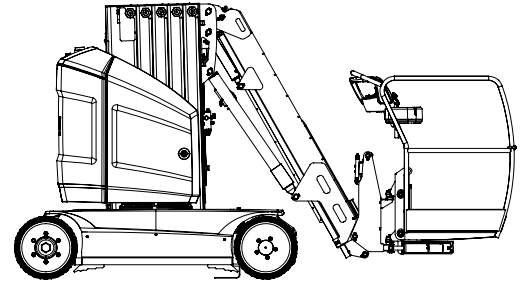

Mastarbeitsbühnen

Gerätedaten

Arbeitshöhe	12,60 m	Arbeitskorbgröße	0,70 x 1,05 m
max. Reichweite	6,05 m	Transportabmessungen	3,65 x 1,20 x 1,99 m
max. Tragfähigkeit	200 kg	Eigengewicht	4.900 kg

Stand 2019