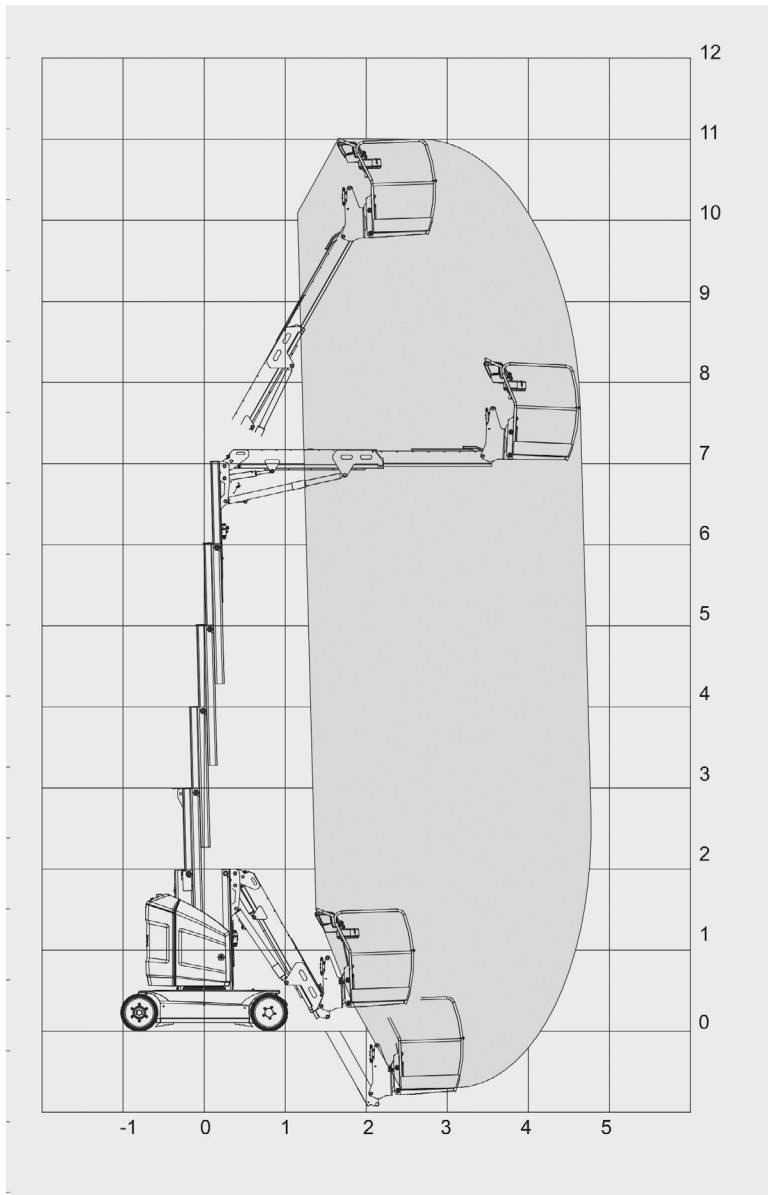

Mastarbeitsbühnen

Gerätedaten

Arbeitshöhe	12,60 m	Arbeitskorbgröße	0,70 x 1,05 m
max. Reichweite	6,05 m	Transportabmessungen	3,65 x 1,20 x 1,99 m
max. Tragfähigkeit	200 kg	Eigengewicht	4.900 kg

Stand 2019