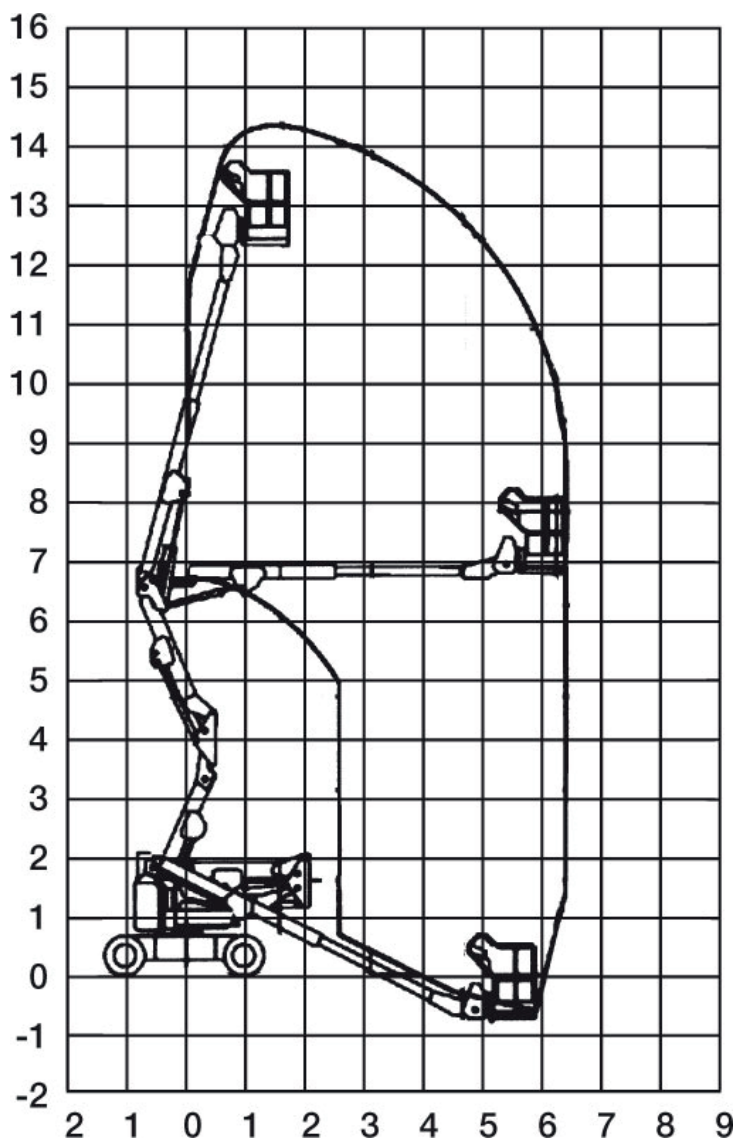

Gelenk-Teleskop-Arbeitsbühnen (mit Batterieantrieb)

Gerätedaten

Arbeitshöhe	14,19 m	Arbeitskorbgröße	0,66 x 1,22 m
max. seitl. Reichweite	6,20 m	Transportabmessungen	5,35 x 1,75 x 5,089 m
max. Tragfähigkeit	227 kg	Gesamtgewicht	6550 kg