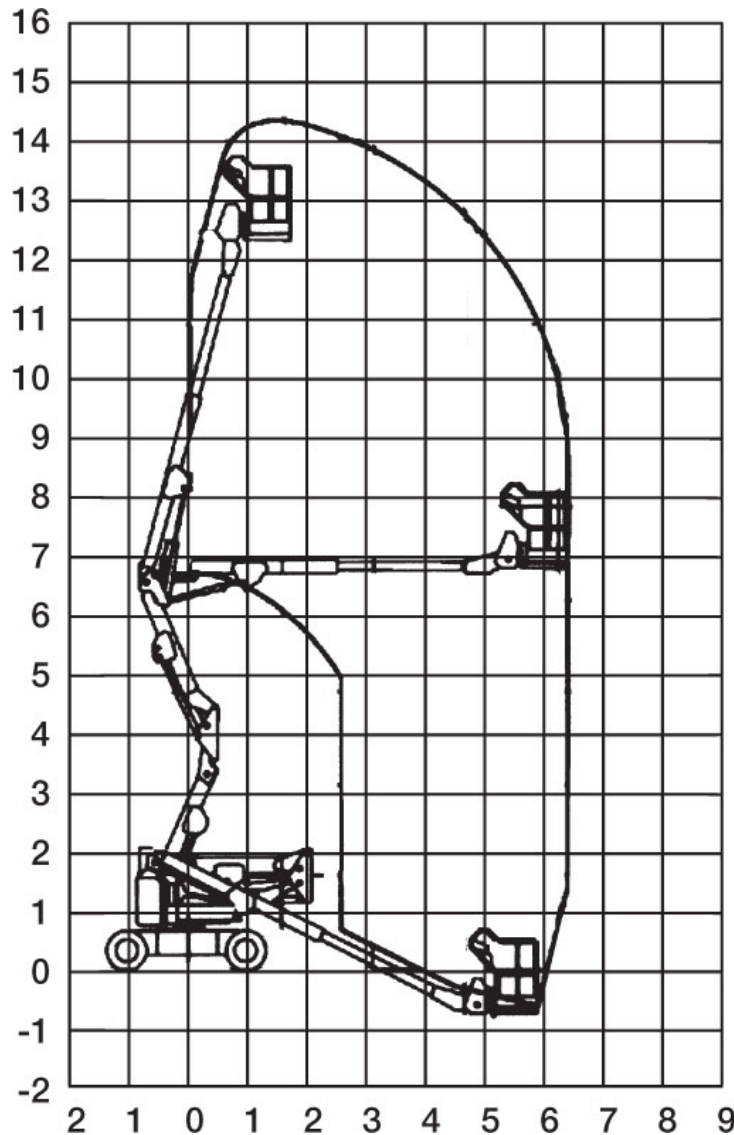

**Gelenk-Teleskop-Arbeitsbühnen (mit Batterieantrieb)**

**Gerätedaten**

Arbeitshöhe	14,20 m	Arbeitskorbgröße	0,66 x 1,22 m
max. Reichweite	6,20 m	Transportabmessungen	5,28 x 1,50 x 1,99 m
max. Tragfähigkeit	227 kg	Eigengewicht	5.089 kg