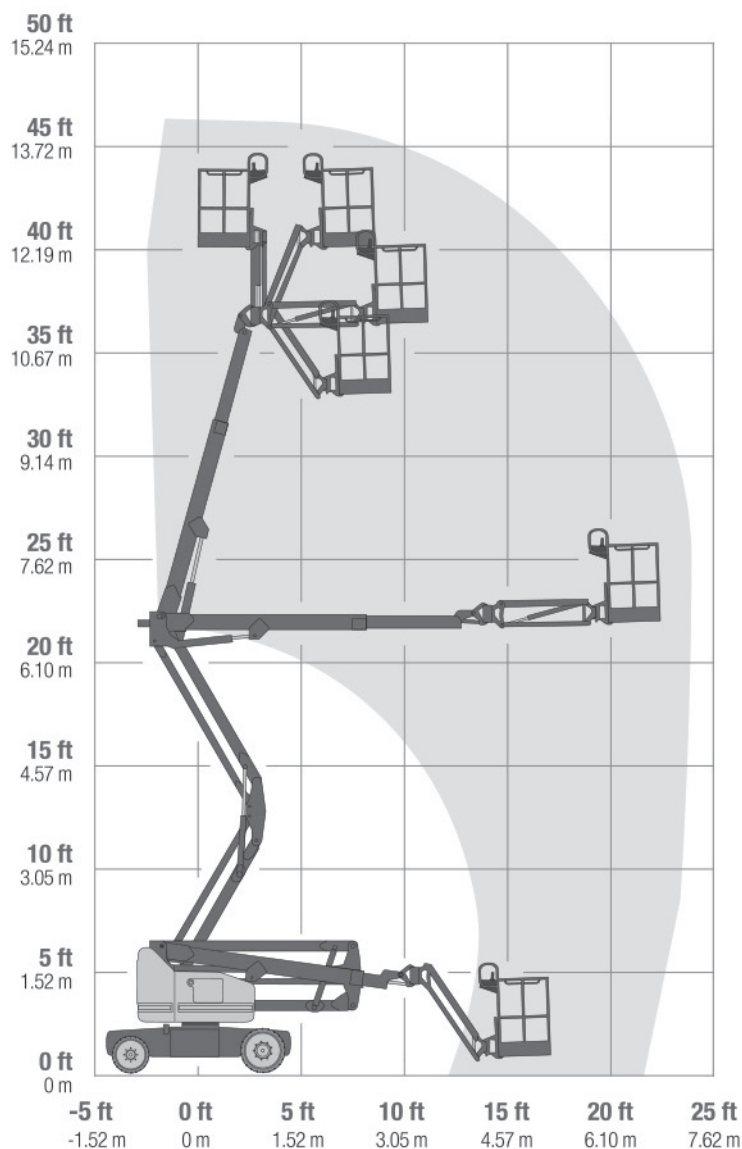

## Gelenk-Teleskop-Arbeitsbühnen (mit Batterieantrieb)

### Gerätedaten

Arbeitshöhe	14,32 m	Arbeitskorbgröße	0,76 x 1,17 m
max. seitl. Reichweite	6,91 m	Transportabmessungen	6,35 x 1,50 x 1,98 m
max. Tragfähigkeit	227 kg	Gesamtgewicht	6940 kg

**Hotline +49 (0) 29 43 - 25 13** (deutschlandweit) [www.wm-rent.de](http://www.wm-rent.de)