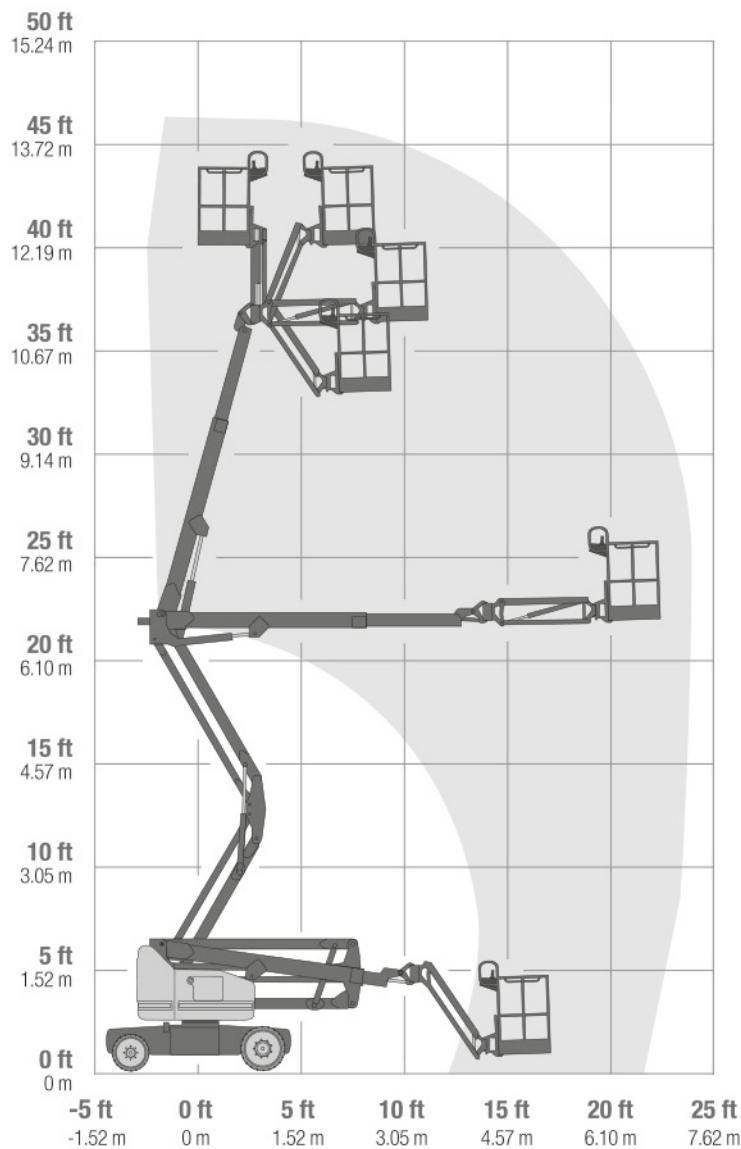

**Gelenk-Teleskop-Arbeitsbühnen (mit Batterieantrieb)**

**Gerätedaten**

Arbeitshöhe	14,30 m	Arbeitskorbgröße	0,76 x 1,17 m
max. Reichweite	6,91 m	Transportabmessungen	6,53 x 1,50 x 1,98 m
max. Tragfähigkeit	227 kg	Eigengewicht	6.940 kg