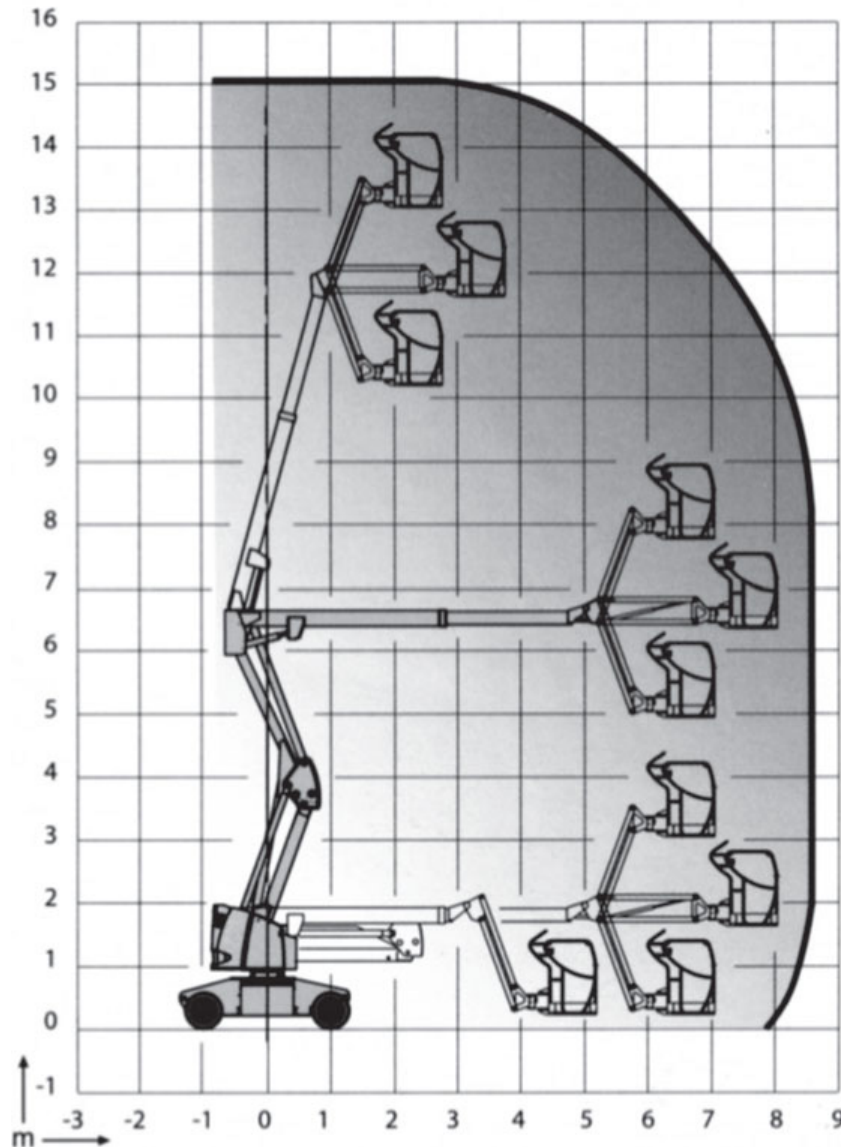

Gelenk-Teleskop-Arbeitsbühnen (mit Batterieantrieb)

Gerätedaten

Arbeitshöhe	15,00 m	Arbeitskorbgröße	0,80 x 1,20 m
max. Reichweite	8,45 m	Transportabmessungen	6,60 x 1,50 x 2,00 m
max. Tragfähigkeit	230 kg	Eigengewicht	7.300 kg