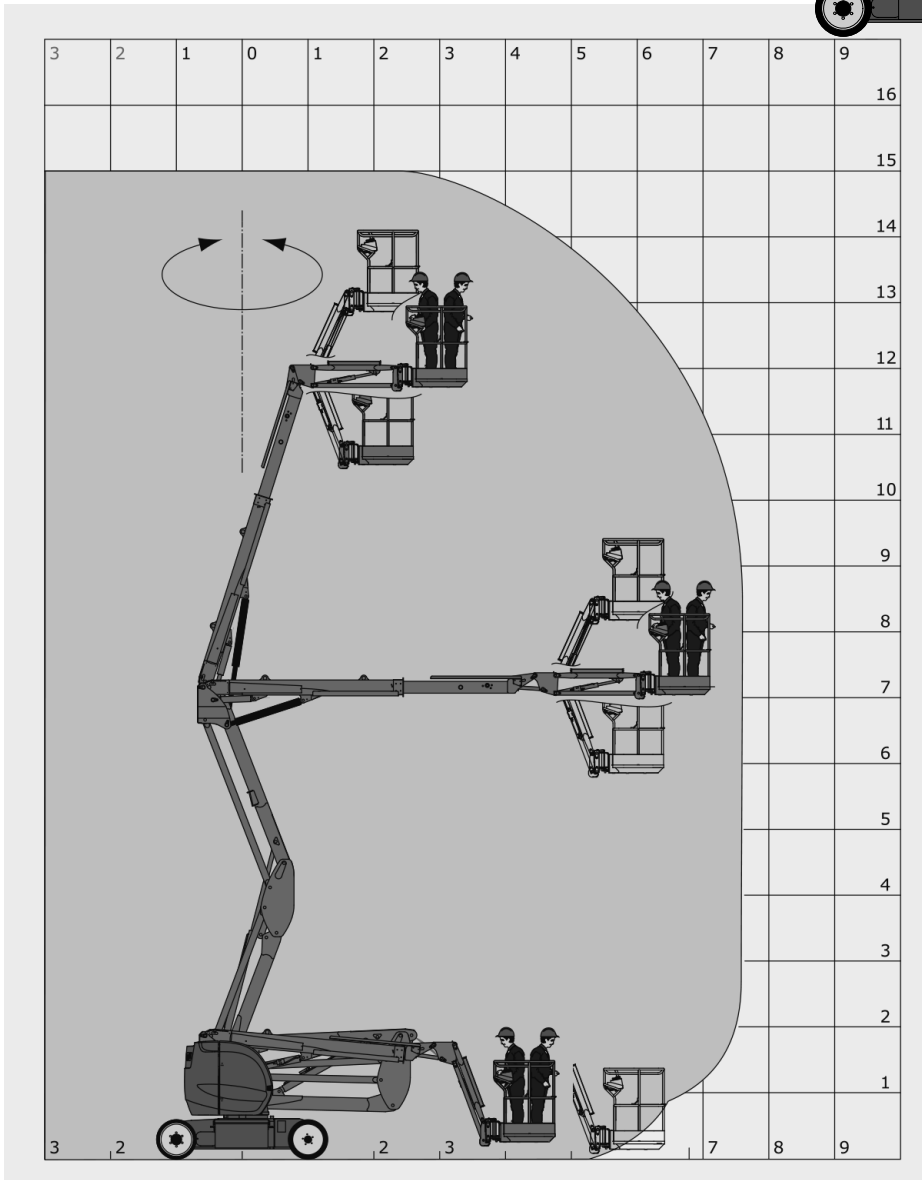

Gelenk-Teleskop-Arbeitsbühnen (mit Batterieantrieb)

Gerätedaten

Arbeitshöhe	15,00 m	Arbeitskorbgröße	0,96 x 1,20 m
max. Reichweite	7,60 m	Transportabmessungen	6,05 x 1,50 x 1,97 m
max. Tragfähigkeit	200 kg	Eigengewicht	6.700 kg