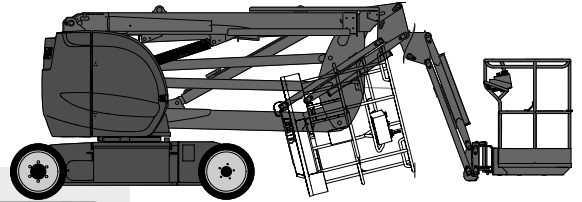

Gelenk-Teleskop-Arbeitsbühnen (mit Batterieantrieb)

Gerätedaten

Arbeitshöhe	15,00 m	Arbeitskorbgröße	0,96 x 1,20 m
max. Reichweite	7,60 m	Transportabmessungen	6,05 x 1,50 x 1,97 m
max. Tragfähigkeit	200 kg	Eigengewicht	6.700 kg