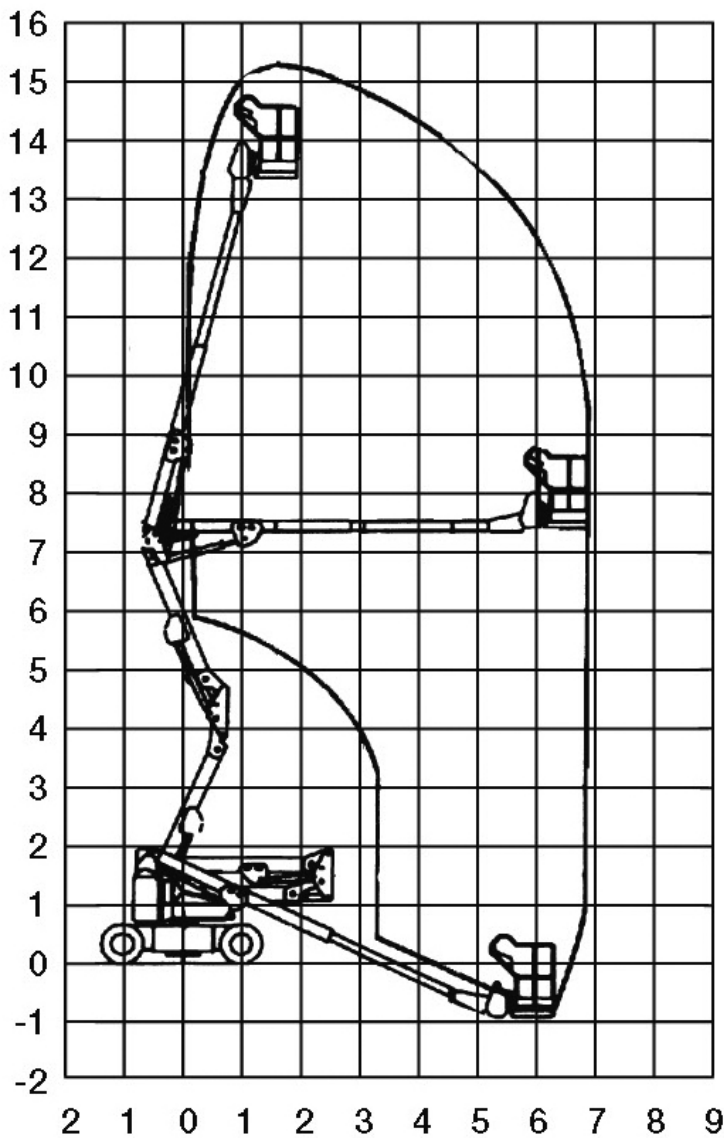

**Gelenk-Teleskop-Arbeitsbühnen (mit Batterieantrieb)**

**Gerätedaten**

Arbeitshöhe	15,70 m	Arbeitskorbgröße	0,66 x 1,22 m
max. Reichweite	6,91 m	Transportabmessungen	5,68 x 1,75 x 1,99 m
max. Tragfähigkeit	227 kg	Eigengewicht	5.793 kg