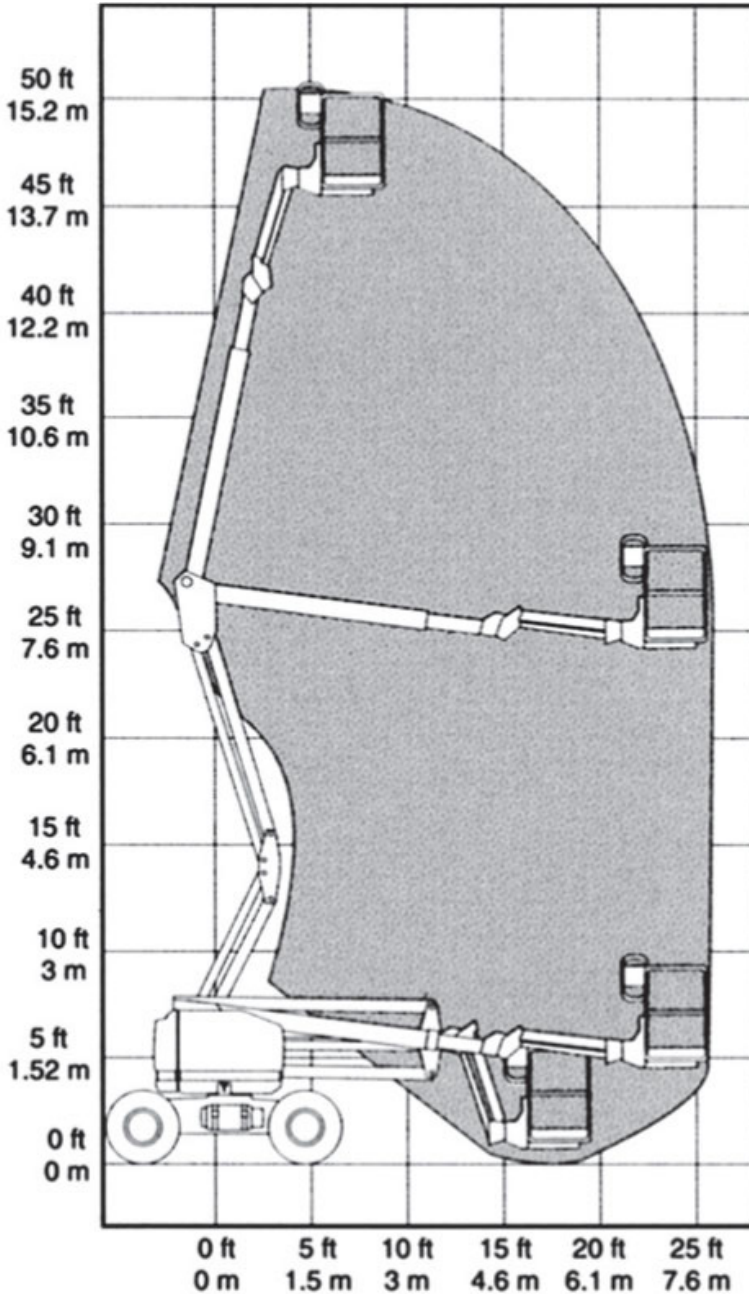

**Gelenk-Teleskop-Arbeitsbühnen (mit Batterieantrieb)**

**Gerätedaten**

Arbeitshöhe	15,87 m	Arbeitskorbgröße	0,76 x 1,83 m
max. Reichweite	7,62 m	Transportabmessungen	6,83 x 1,80 x 2,00 m
max. Tragfähigkeit	227 kg	Eigengewicht	7.167 kg