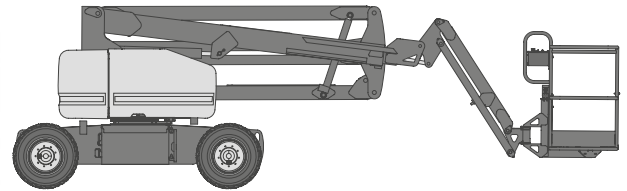

**Gelenk-Teleskop-Arbeitsbühnen (mit Batterieantrieb)**

**Gerätedaten**

Arbeitshöhe	15,87 m	Arbeitskorbgröße	0,76 x 1,83 m
max. Reichweite	7,62 m	Transportabmessungen	6,83 x 1,80 x 2,00 m
max. Tragfähigkeit	227 kg	Eigengewicht	7.167 kg