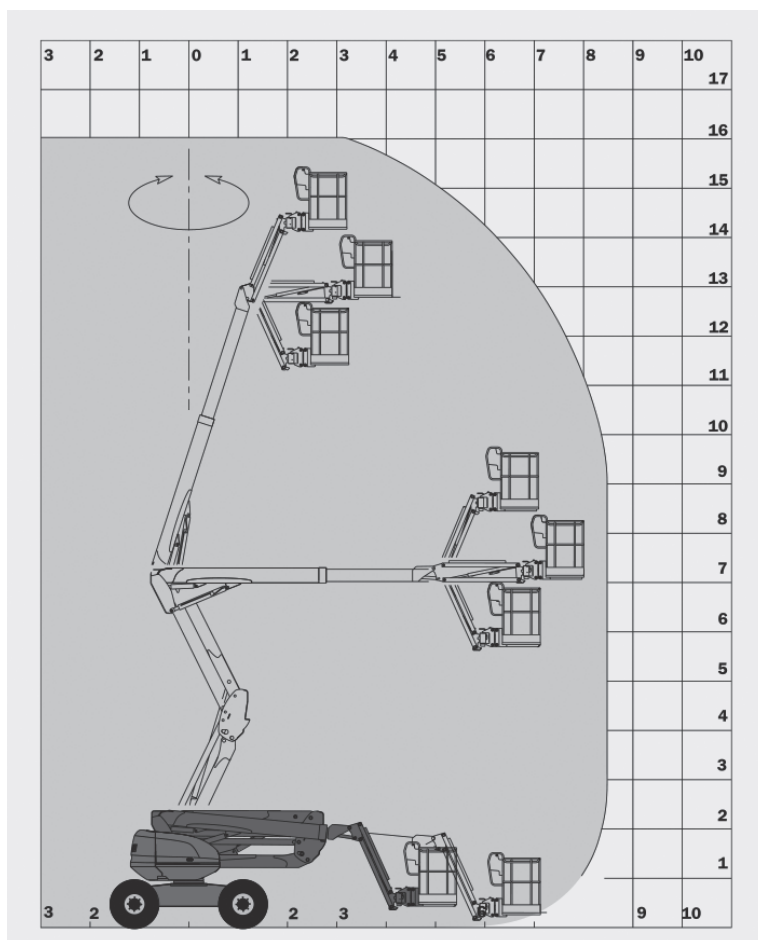

## Gelenk-Teleskop-Arbeitsbühnen (mit Dieselantrieb)

### Gerätedaten

Arbeitshöhe	16,25 m	Arbeitskorbgröße	0,80 x 1,80 m
max. seitl. Reichweite	9,10 m	Transportabmessungen	7,00 x 2,30 x 2,37 m
max. Tragfähigkeit	230 kg	Gesamtgewicht	7.450 kg

**Hotline +49 (0) 29 43 - 25 13** (deutschlandweit) [www.wm-rent.de](http://www.wm-rent.de)