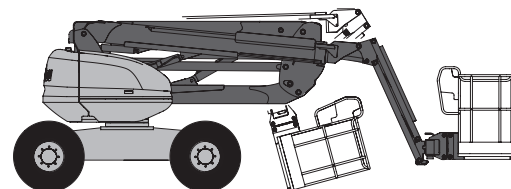

## Gelenk-Teleskop-Arbeitsbühnen (mit Dieselantrieb)

### Gerätedaten

Arbeitshöhe	16,25 m	Arbeitskorbgröße	0,80 x 1,80 m
max. seitl. Reichweite	9,10 m	Transportabmessungen	7,00 x 2,30 x 2,37 m
max. Tragfähigkeit	230 kg	Gesamtgewicht	7.450 kg

**Hotline +49 (0) 29 43 - 25 13** (deutschlandweit) [www.wm-rent.de](http://www.wm-rent.de)