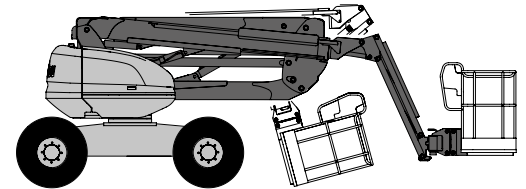

Gelenk-Teleskop-Arbeitsbühnen (mit Dieselantrieb)

Gerätedaten

Arbeitshöhe	16,01 m	Arbeitskorbgröße	0,80 x 1,80 m
max. Reichweite	8,30 m	Transportabmessungen	6,53 x 2,30 x 2,37 m
max. Tragfähigkeit	230 kg	Eigengewicht	6.160 kg