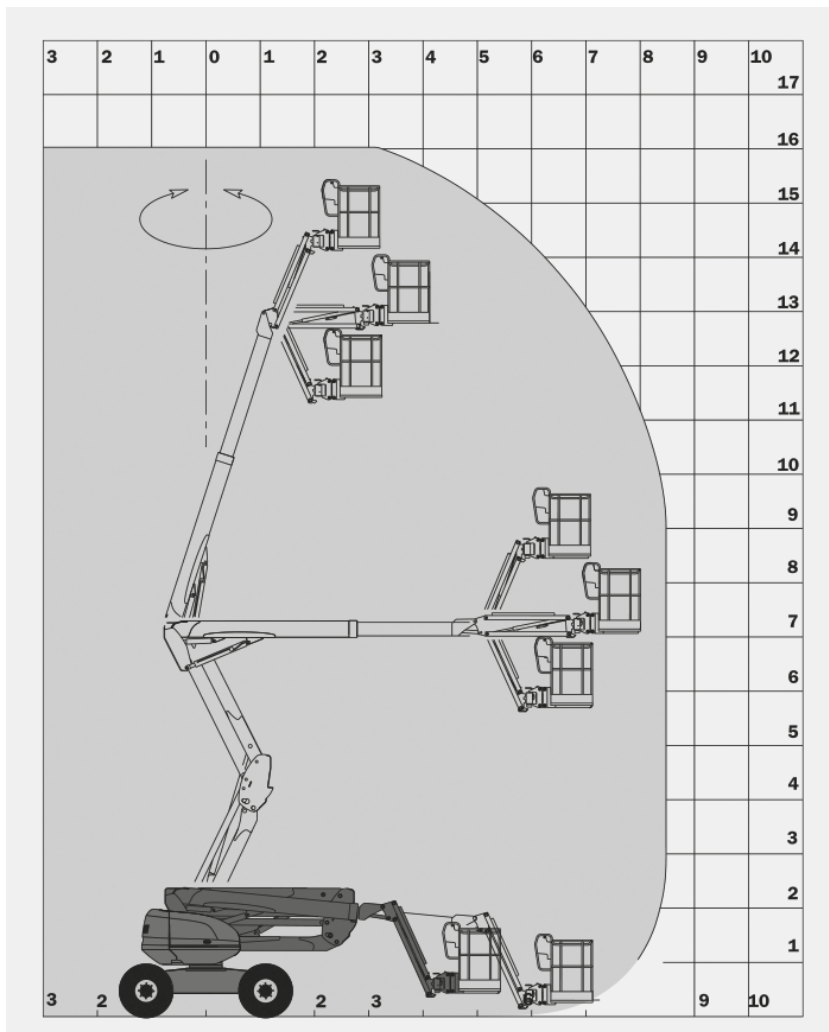

Gelenk-Teleskop-Arbeitsbühnen (mit Dieselantrieb)

Gerätedaten

Arbeitshöhe	16,01 m	Arbeitskorbgröße	0,80 x 1,80 m
max. Reichweite	8,30 m	Transportabmessungen	6,53 x 2,30 x 2,37 m
max. Tragfähigkeit	230 kg	Eigengewicht	6.160 kg