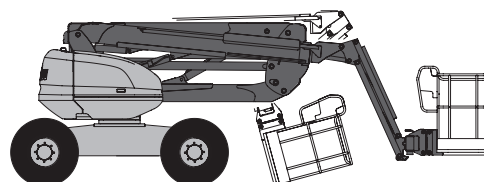

Gelenk-Teleskop-Arbeitsbühnen (mit Dieselantrieb)

Gerätedaten

Arbeitshöhe	16,25 m	Arbeitskorbgröße	0,80 x 1,80 m
max. seitl. Reichweite	8,95 m	Transportabmessungen	6,93 x 2,30 x 2,37 m
max. Tragfähigkeit	400 kg	Gesamtgewicht	8.100 kg