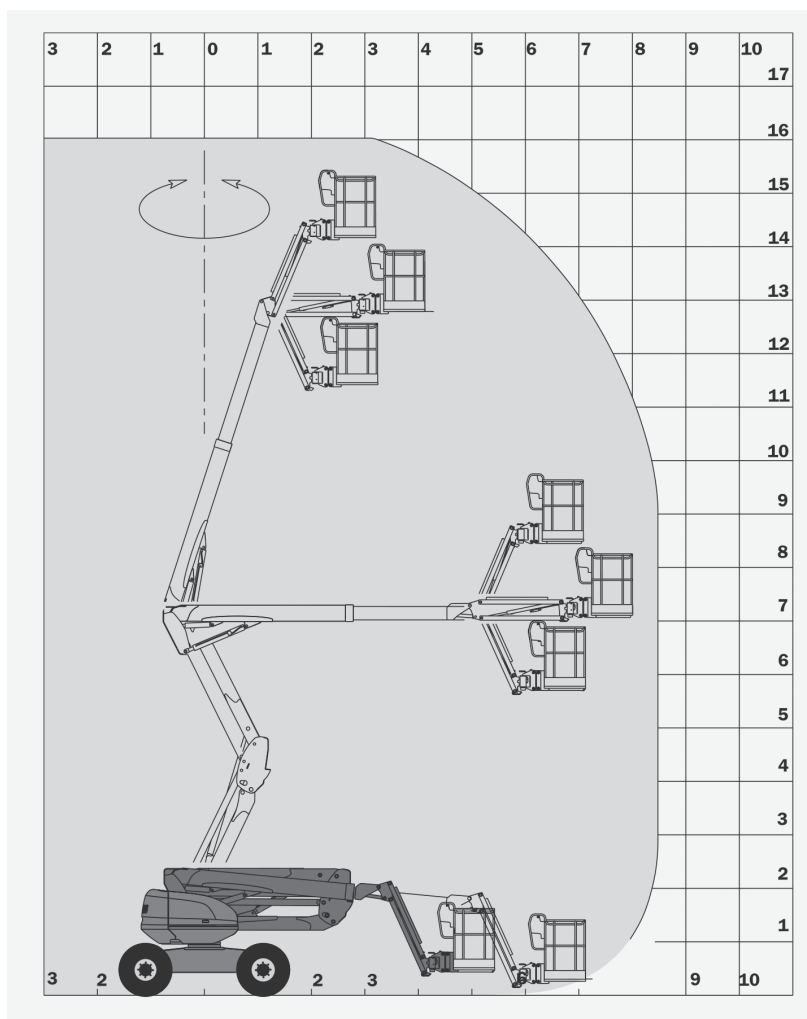

Gelenk-Teleskop-Arbeitsbühnen (mit Dieselantrieb)

Gerätedaten

Arbeitshöhe	16,25 m	Arbeitskorbgröße	0,80 x 1,80 m
max. seitl. Reichweite	8,95 m	Transportabmessungen	6,93 x 2,30 x 2,37 m
max. Tragfähigkeit	400 kg	Gesamtgewicht	8.100 kg