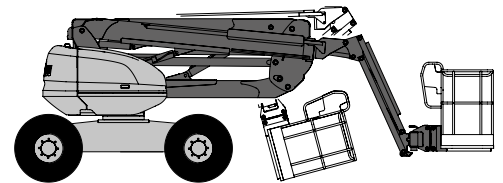

Gelenk-Teleskop-Arbeitsbühnen (mit Dieselantrieb)

Gerätedaten

Arbeitshöhe	16,25 m	Arbeitskorbgröße	0,93 x 2,30 m
max. Reichweite	8,95 m	Transportabmessungen	6,93 x 2,30 x 2,37 m
max. Tragfähigkeit	400 kg	Eigengewicht	8.100 kg