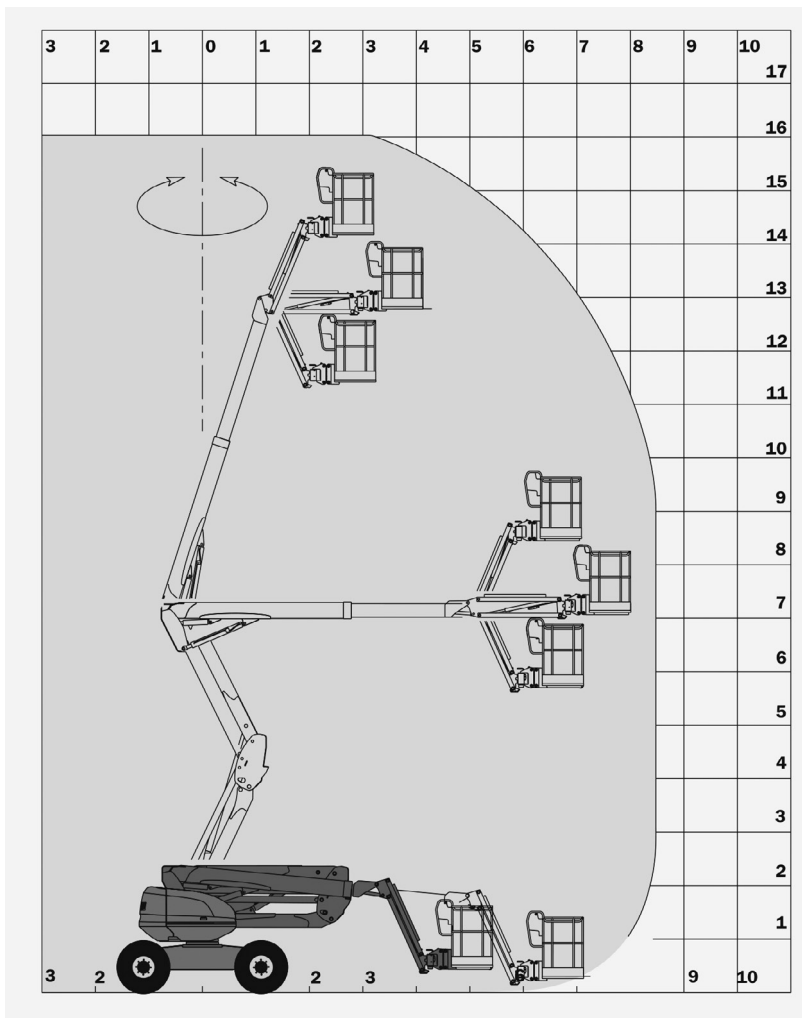

Gelenk-Teleskop-Arbeitsbühnen (mit Dieselantrieb)

Gerätedaten

Arbeitshöhe	16,25 m	Arbeitskorbgröße	0,93 x 2,30 m
max. Reichweite	8,95 m	Transportabmessungen	6,93 x 2,30 x 2,37 m
max. Tragfähigkeit	400 kg	Eigengewicht	8.100 kg