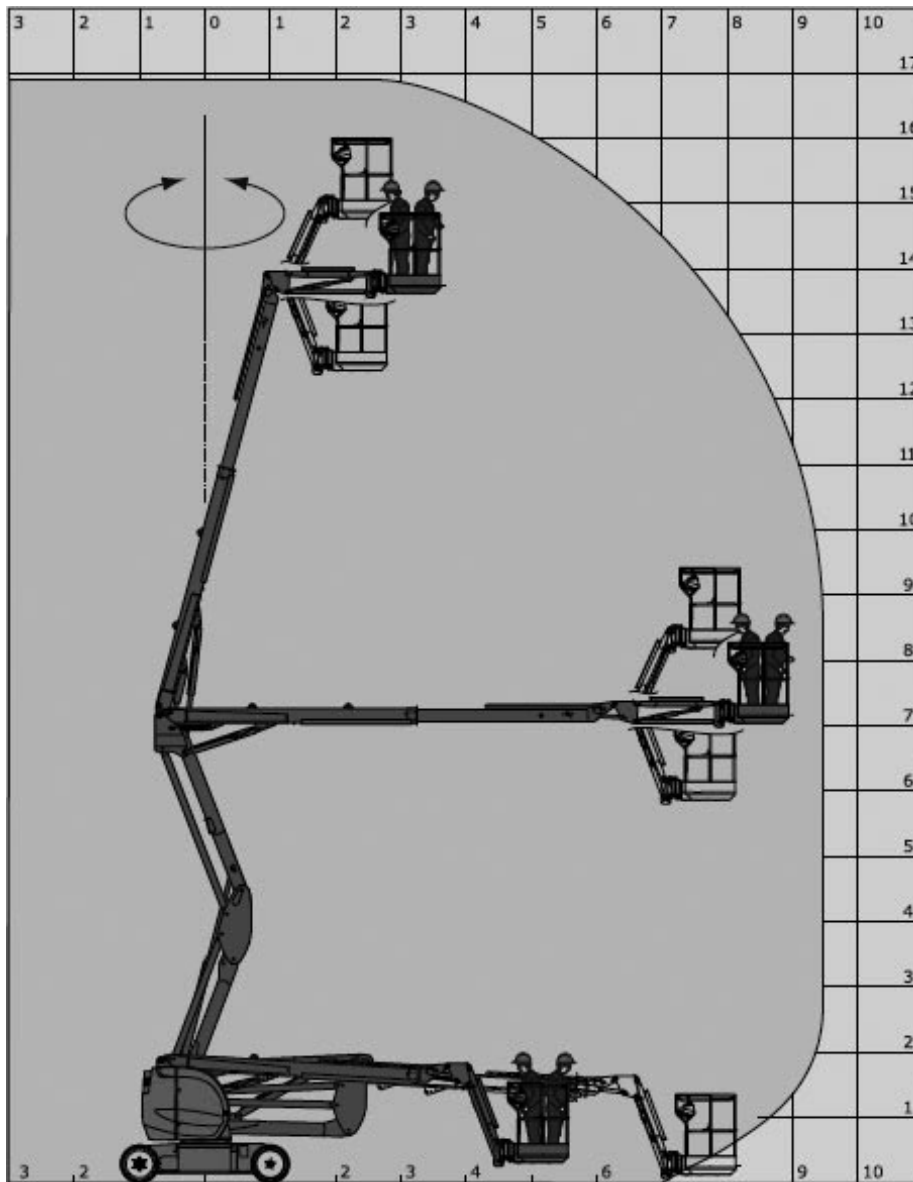

Gelenk-Teleskop-Arbeitsbühnen (mit Batterieantrieb)

Gerätedaten

Arbeitshöhe	16,90 m	Arbeitskorbgröße	0,96 x 1,20 m
max. Reichweite	9,40 m	Transportabmessungen	6,84 x 1,75 x 1,97 m
max. Tragfähigkeit	200 kg	Eigengewicht	6.910 kg