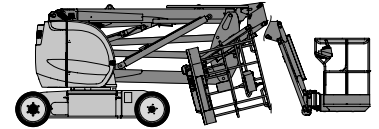

Gelenk-Teleskop-Arbeitsbühnen (mit Batterieantrieb)

Gerätedaten

Arbeitshöhe	16,90 m	Arbeitskorbgröße	0,96 x 1,20 m
max. Reichweite	9,40 m	Transportabmessungen	6,84 x 1,75 x 1,97 m
max. Tragfähigkeit	200 kg	Eigengewicht	6.910 kg