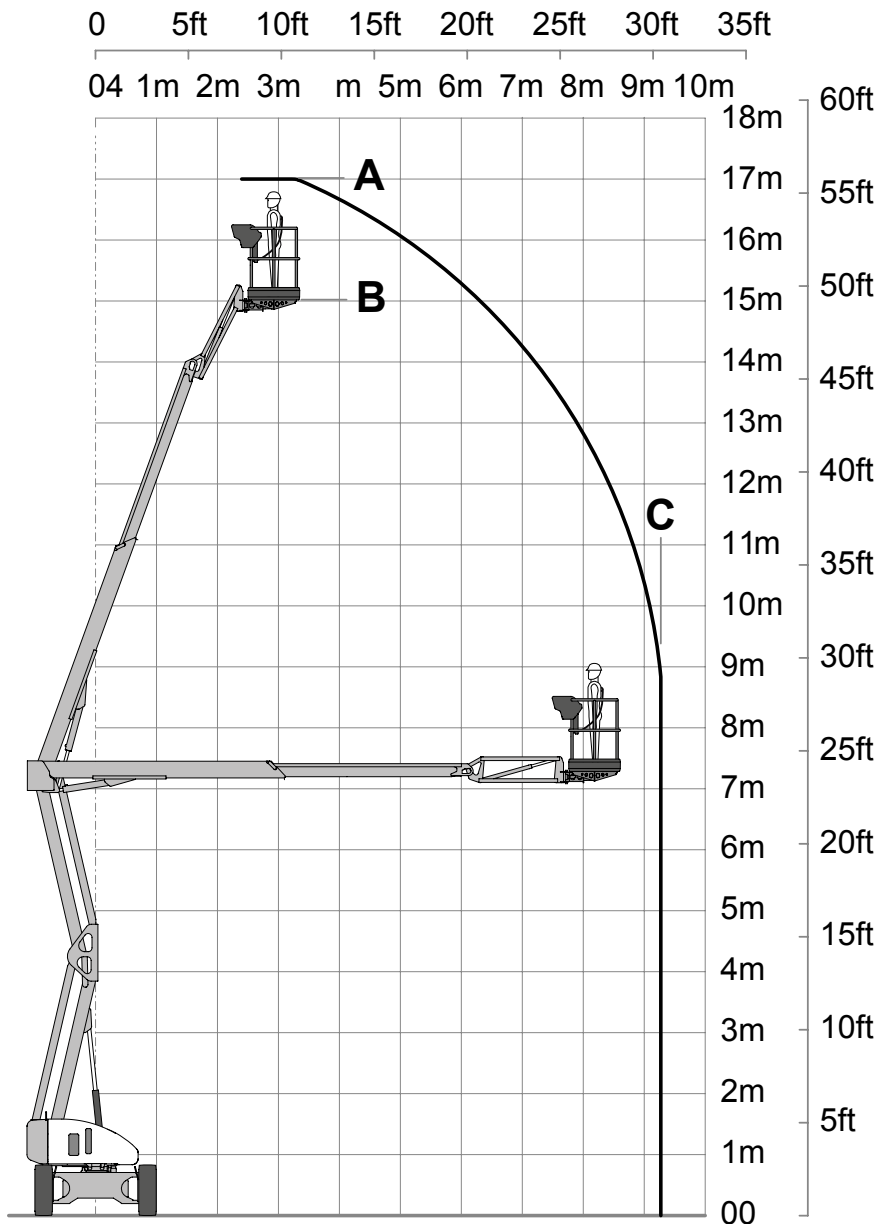

Gelenk-Teleskop-Arbeitsbühnen (mit Hybridantrieb)

Gerätedaten

Arbeitshöhe	17,20 m	Arbeitskorbgröße	0,85 x 1,80 m
max. Reichweite	9,40 m	Transportabmessungen	6,35 x 2,00 x 2,10 m
max. Tragfähigkeit	225 kg	Eigengewicht	5.000 kg