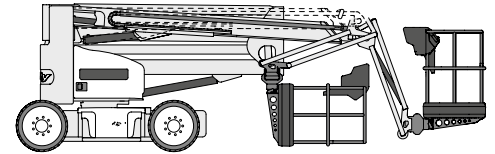

## Gelenk-Teleskop-Arbeitsbühnen (mit Batterieantrieb)

### Gerätedaten

Arbeitshöhe	17,00 m	Arbeitskorbgröße	0,80 x 1,50 m
max. Reichweite	9,80 m	Transportabmessungen	6,40 x 1,50 x 1,99 m
max. Tragfähigkeit	225 kg	Eigengewicht	7.650 kg

Stand 2019

**Hotline +49 (0) 29 43 - 25 13** (deutschlandweit) [www.wm-rent.de](http://www.wm-rent.de)