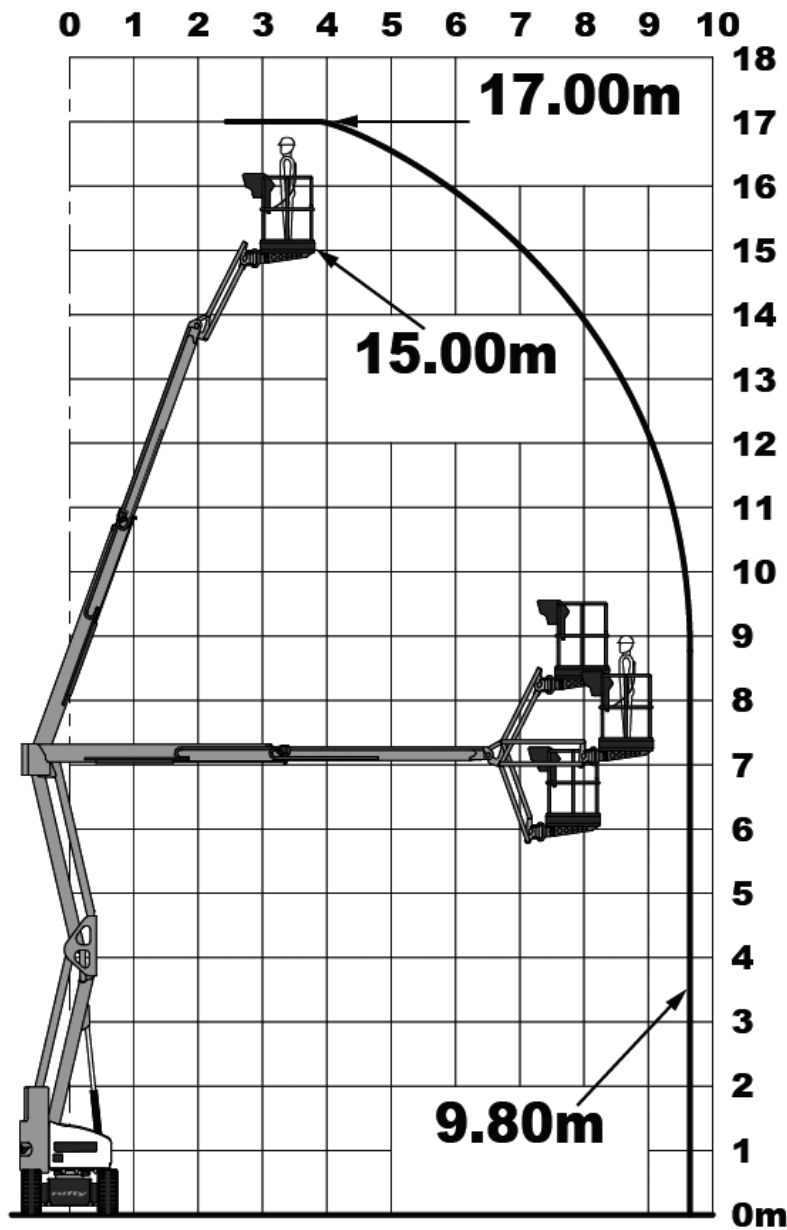

## Gelenk-Teleskop-Arbeitsbühnen (mit Batterieantrieb)

### Gerätedaten

Arbeitshöhe	17,00 m	Arbeitskorbgröße	0,80 x 1,50 m
max. Reichweite	9,80 m	Transportabmessungen	6,40 x 1,50 x 1,99 m
max. Tragfähigkeit	225 kg	Eigengewicht	7.650 kg

Stand 2019

**Hotline +49 (0) 29 43 - 25 13** (deutschlandweit) [www.wm-rent.de](http://www.wm-rent.de)