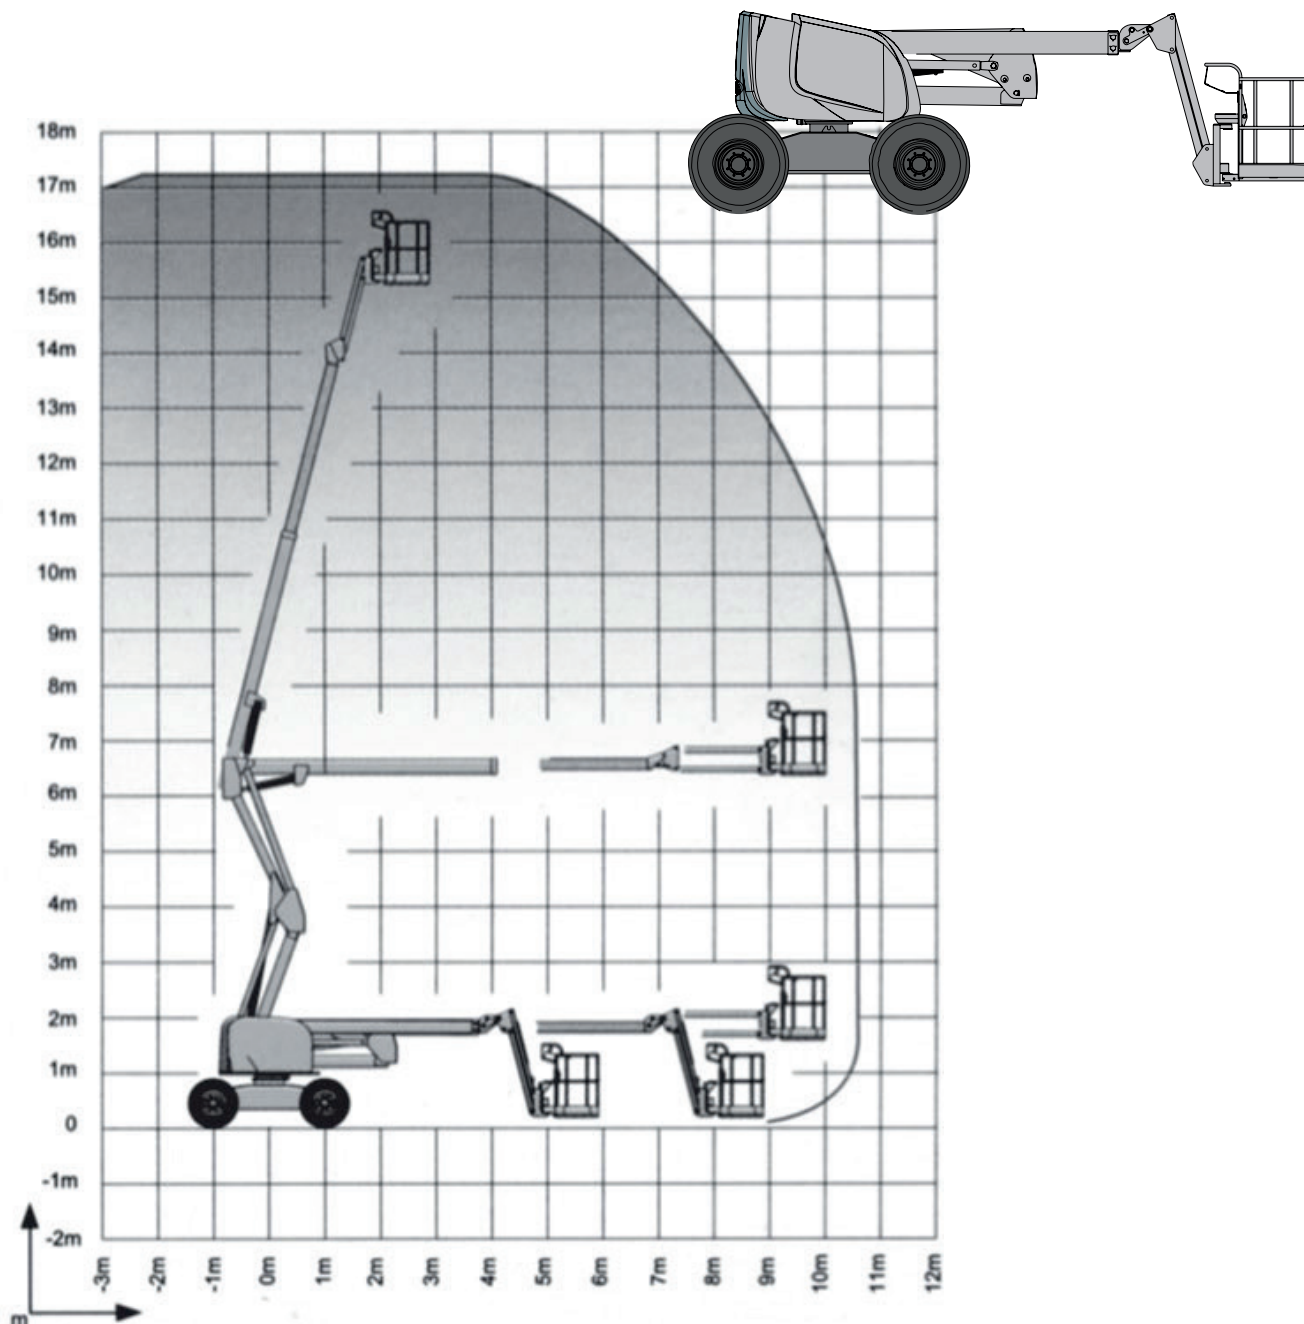

Gelenk-Teleskop-Arbeitsbühnen (mit Dieselantrieb)

Gerätedaten

Arbeitshöhe	17,30 m	Arbeitskorbgröße	0,80 x 1,80 m
max. seitr. Reichweite	10,60 m	Transportabmessungen	7,60 x 2,30 x 2,30 m
max. Tragfähigkeit	230 kg	Gesamtgewicht	8.200 kg