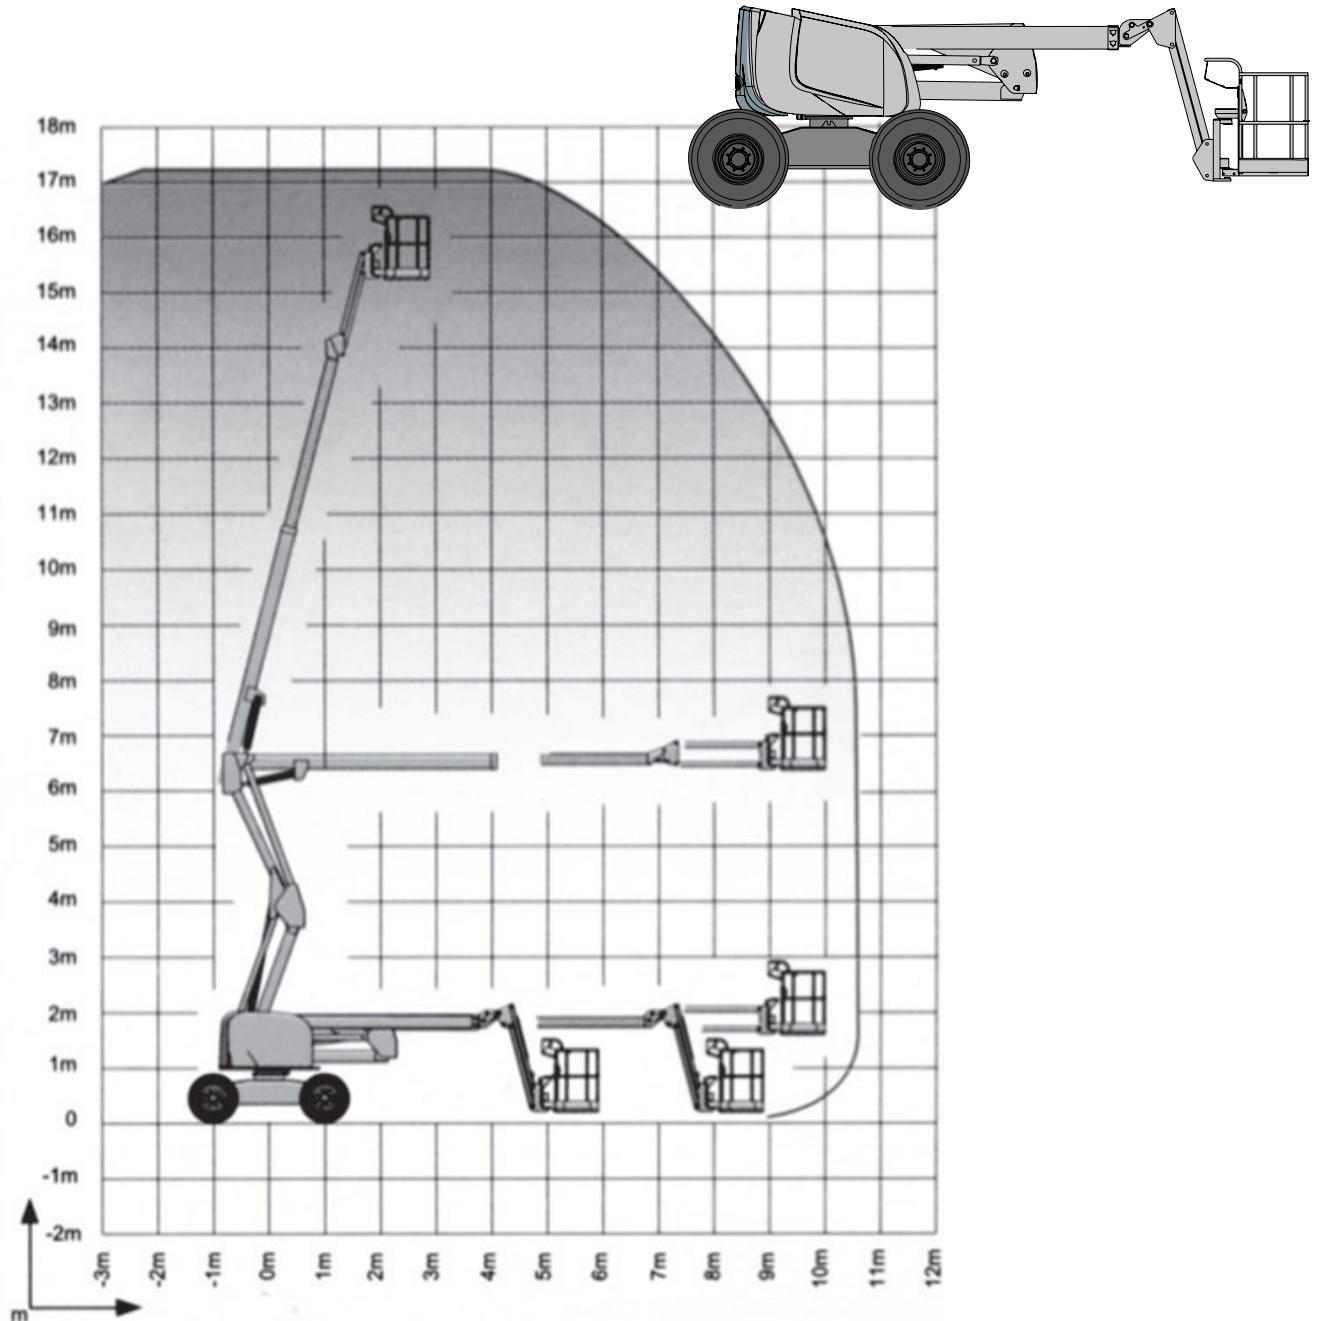

Gelenk-Teleskop-Arbeitsbühnen (mit Dieselantrieb)

Gerätedaten

Arbeitshöhe	17,30 m	Arbeitskorbgröße	0,80 x 1,80 m
max. Reichweite	10,60 m	Transportabmessungen	7,60 x 2,30 x 2,20 m
max. Tragfähigkeit	230 kg	Eigengewicht	8.200 kg