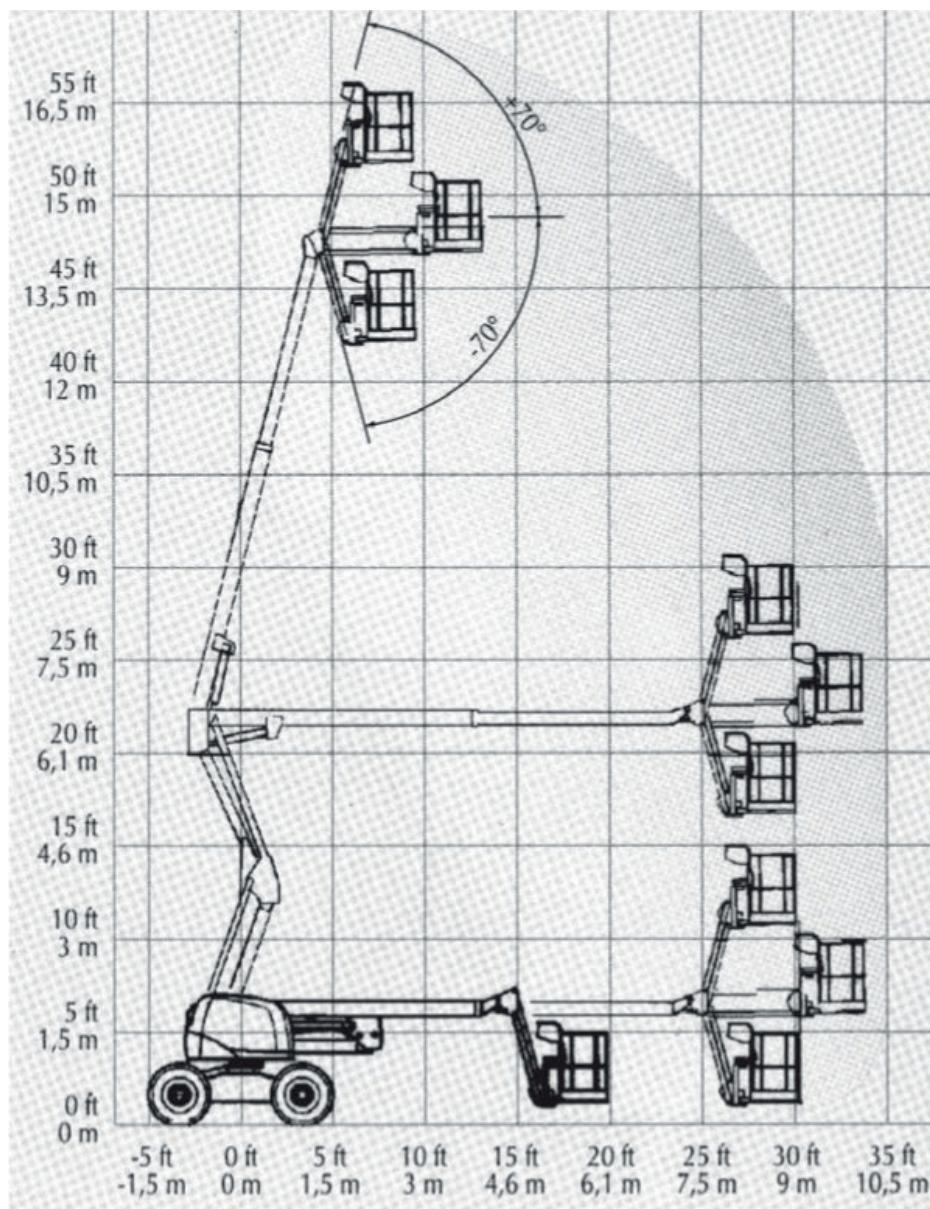

## Gelenk-Teleskop-Arbeitsbühnen (mit Dieselantrieb)

### Gerätedaten

Arbeitshöhe	17,60 m	Arbeitskorbgröße	0,80 x 1,80 m
max. seitl. Reichweite	10,60 m	Transportabmessungen	7,60 x 2,33 x 2,15 m
max. Tragfähigkeit	250 kg	Gesamtgewicht	7.890 kg

**Hotline +49 (0) 29 43 - 25 13** (deutschlandweit) [www.wm-rent.de](http://www.wm-rent.de)