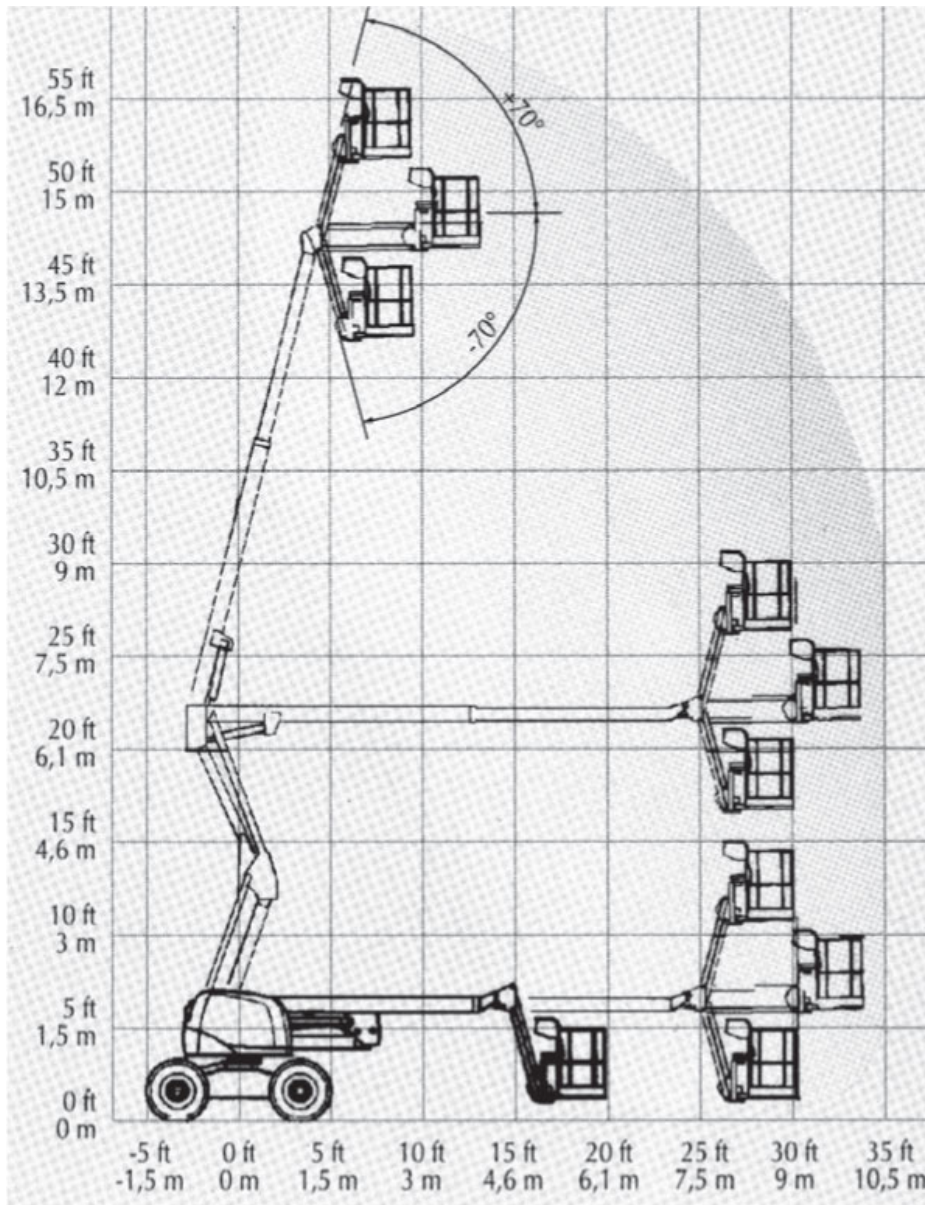

## Gelenk-Teleskop-Arbeitsbühnen (mit Dieselantrieb)

### Gerätedaten

Arbeitshöhe	17,60 m	Arbeitskorbgröße	0,80 x 1,80 m
max. Reichweite	10,60 m	Transportabmessungen	7,60 x 2,33 x 2,15 m
max. Tragfähigkeit	250 kg	Eigengewicht	7.890 kg

Stand 2019

**Hotline +49 (0) 29 43 - 25 13** (deutschlandweit) [www.wm-rent.de](http://www.wm-rent.de)