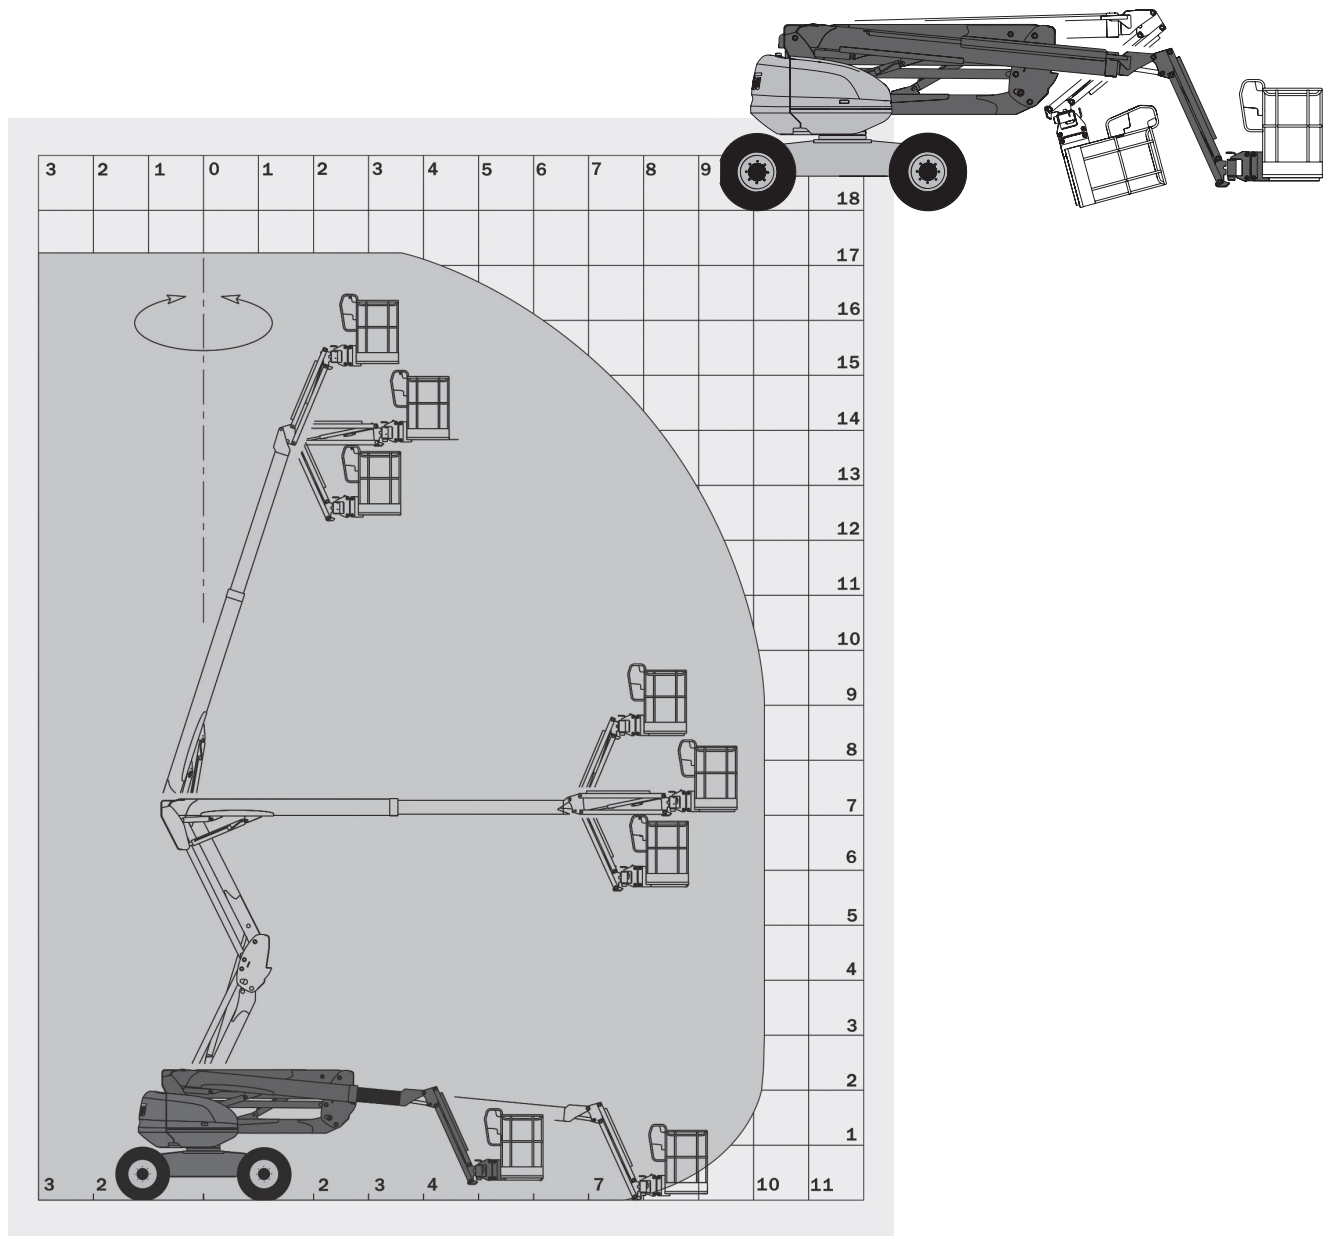

Gelenk-Teleskop-Arbeitsbühnen (mit Dieselantrieb)

Gerätedaten

Arbeitshöhe	18,00 m	Arbeitskorbgröße	0,80 x 1,80 m
max. seitr. Reichweite	10,60 m	Transportabmessungen	7,77 x 2,30 x 2,37 m
max. Tragfähigkeit	230 kg	Gesamtgewicht	8.090 kg