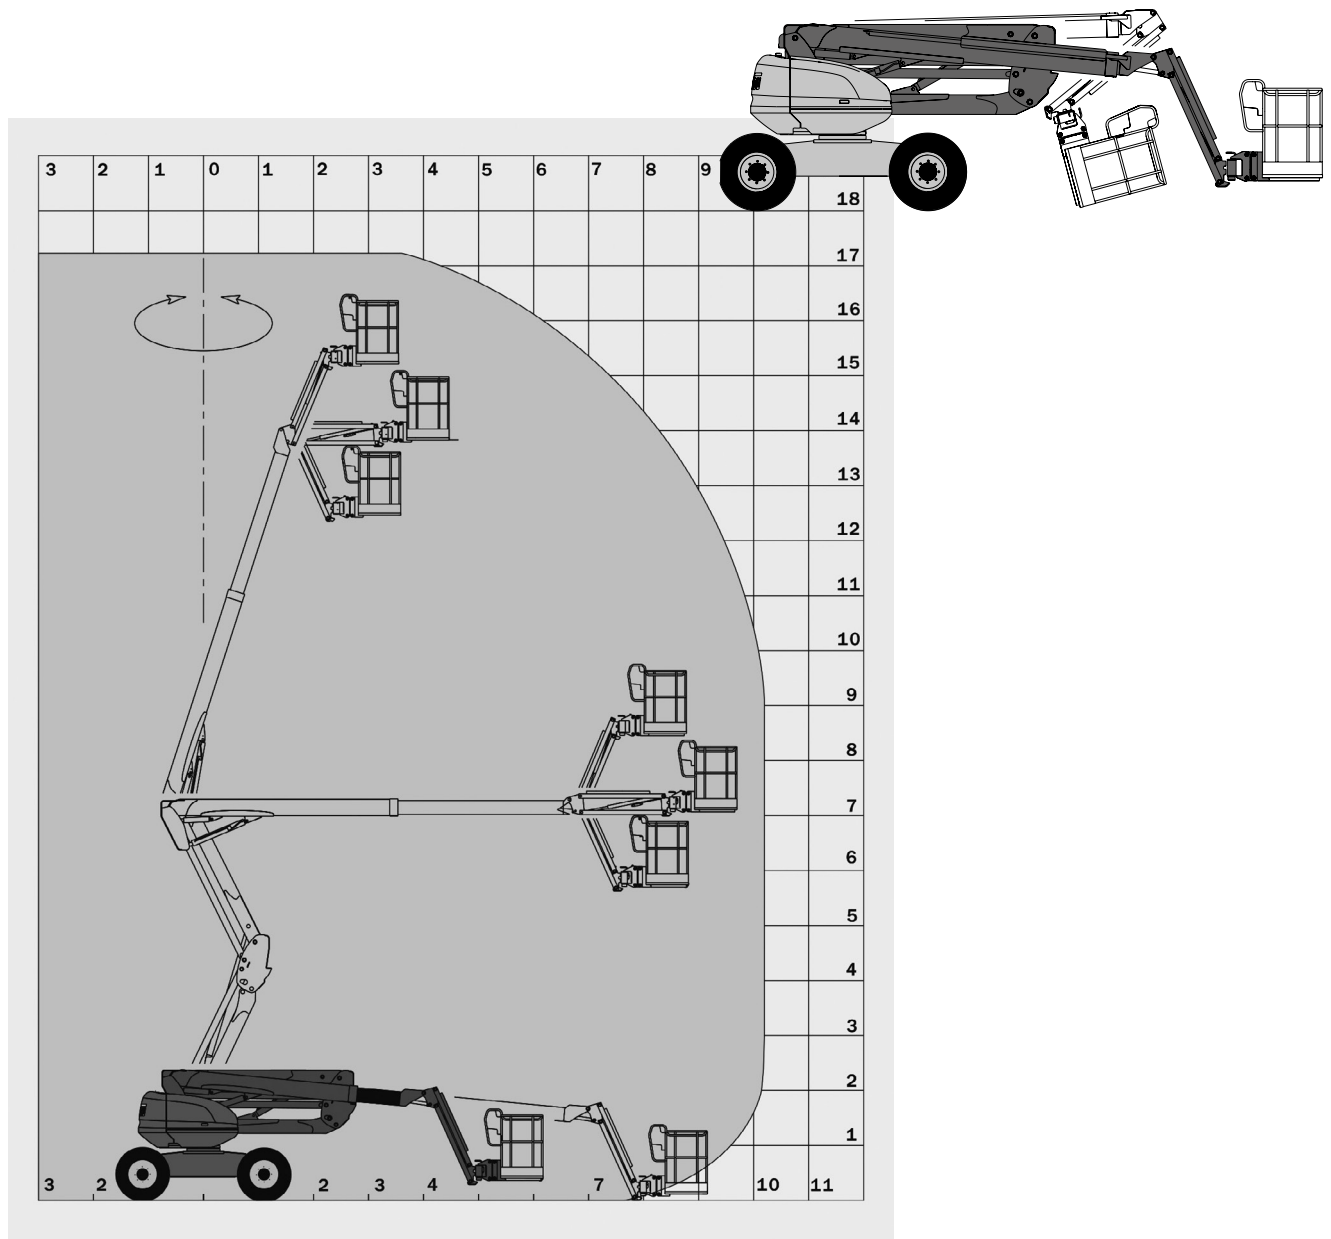

Gelenk-Teleskop-Arbeitsbühnen (mit Dieselantrieb)

Gerätedaten

Arbeitshöhe	17,65 m	Arbeitskorbgröße	0,80 x 1,80 m
max. Reichweite	10,60 m	Transportabmessungen	7,77 x 2,30 x 2,37 m
max. Tragfähigkeit	230 kg	Eigengewicht	7.400 kg