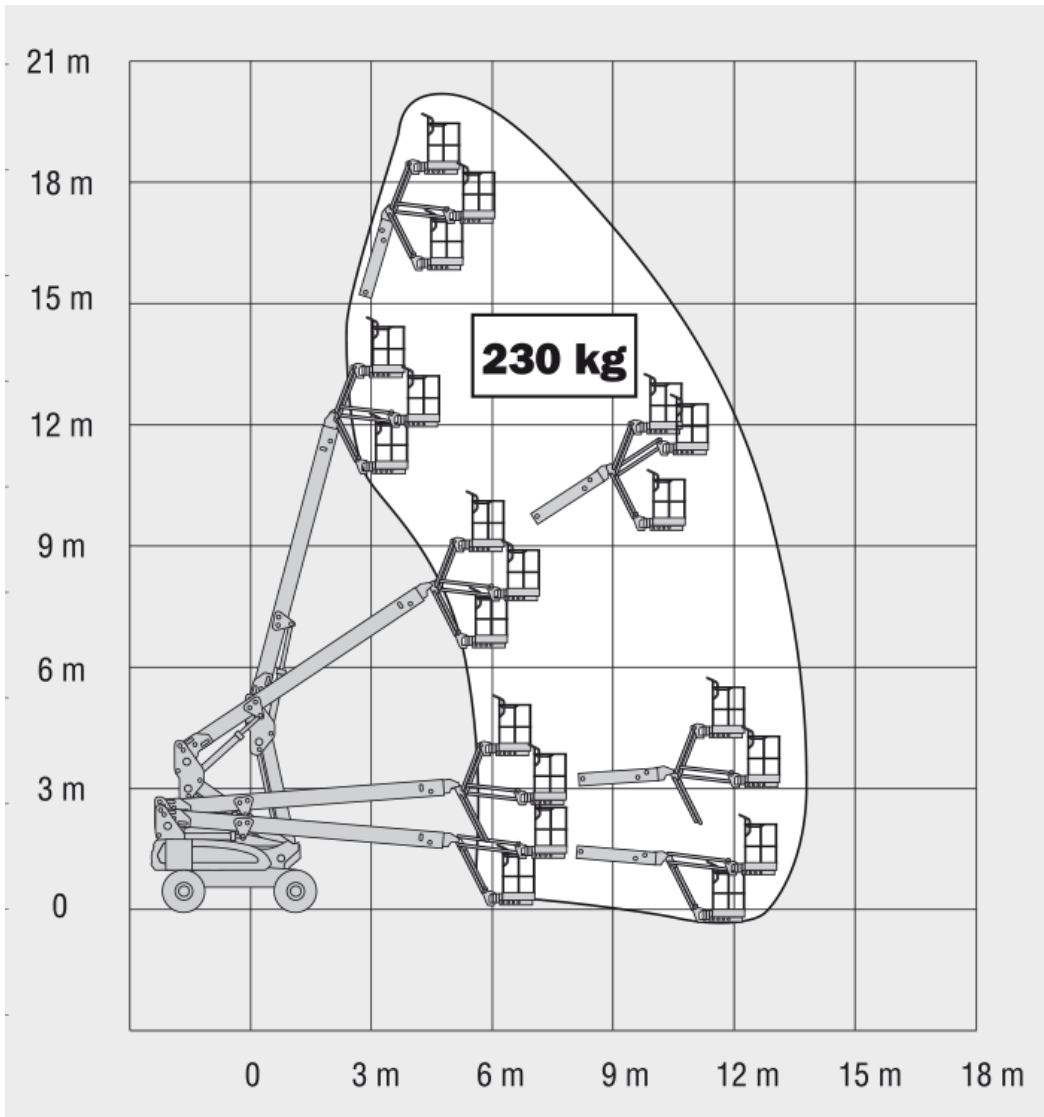

## Gelenk-Teleskop-Arbeitsbühnen (mit Batterieantrieb)

### Gerätedaten

Arbeitshöhe	20,39 m	Arbeitskorbgröße	0,76 x 1,83 m
max. Reichweite	13,54 m	Transportabmessungen	10,16 x 2,41 x 2,54 m
max. Tragfähigkeit	227 kg	Eigengewicht	7.280 kg

Stand 2019

**Hotline +49 (0) 29 43 - 25 13** (deutschlandweit) [www.wm-rent.de](http://www.wm-rent.de)