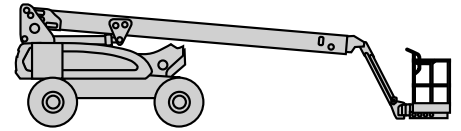

## Gelenk-Teleskop-Arbeitsbühnen (mit Batterieantrieb)

### Gerätedaten

Arbeitshöhe	20,39 m	Arbeitskorbgröße	0,76 x 1,83 m
max. Reichweite	13,54 m	Transportabmessungen	10,16 x 2,41 x 2,54 m
max. Tragfähigkeit	227 kg	Eigengewicht	7.280 kg

Stand 2019

**Hotline +49 (0) 29 43 - 25 13** (deutschlandweit) [www.wm-rent.de](http://www.wm-rent.de)