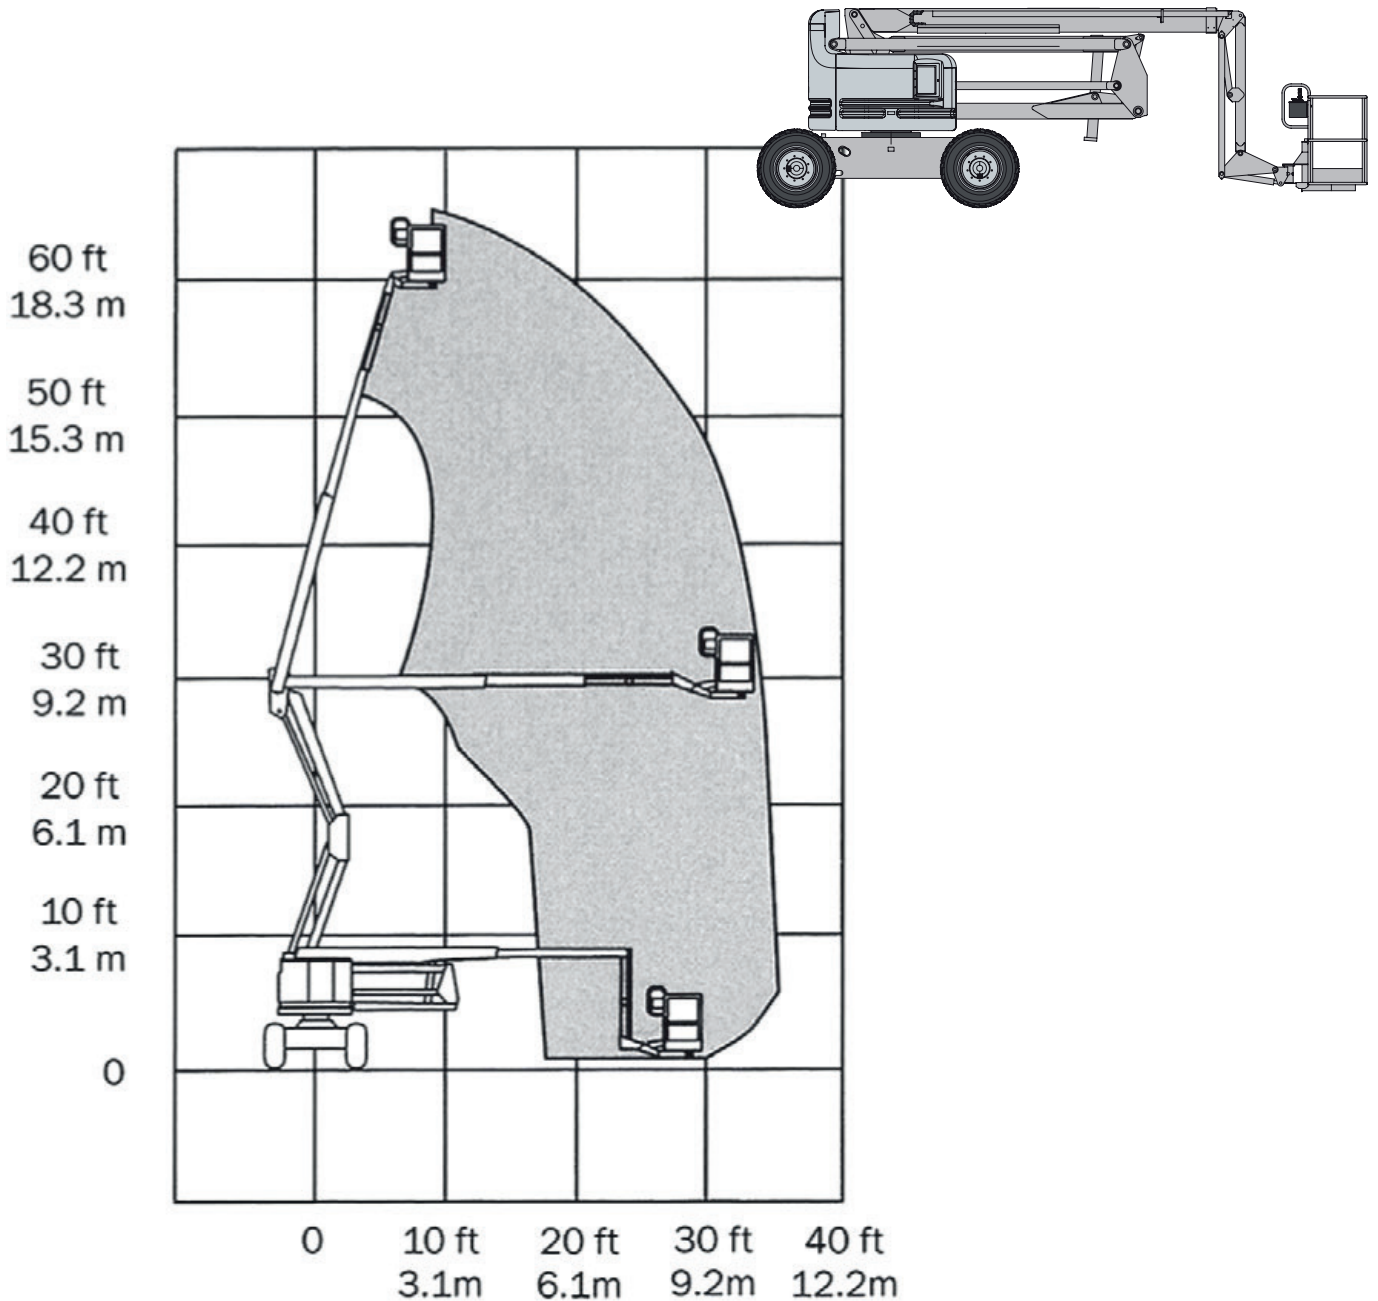

## Gelenk-Teleskop-Arbeitsbühnen (mit Dieselantrieb)

### Gerätedaten

Arbeitshöhe	20,39 m	Arbeitskorbgröße	0,76 x 1,80 m
max. seitl. Reichweite	11,05 m	Transportabmessungen	7,90 x 2,30 x 2,54 m
max. Tragfähigkeit	227 kg	Gesamtgewicht	10.215 kg

Hotline +49 (0) 29 43 - 25 13 (deutschlandweit) [www.wm-rent.de](http://www.wm-rent.de)