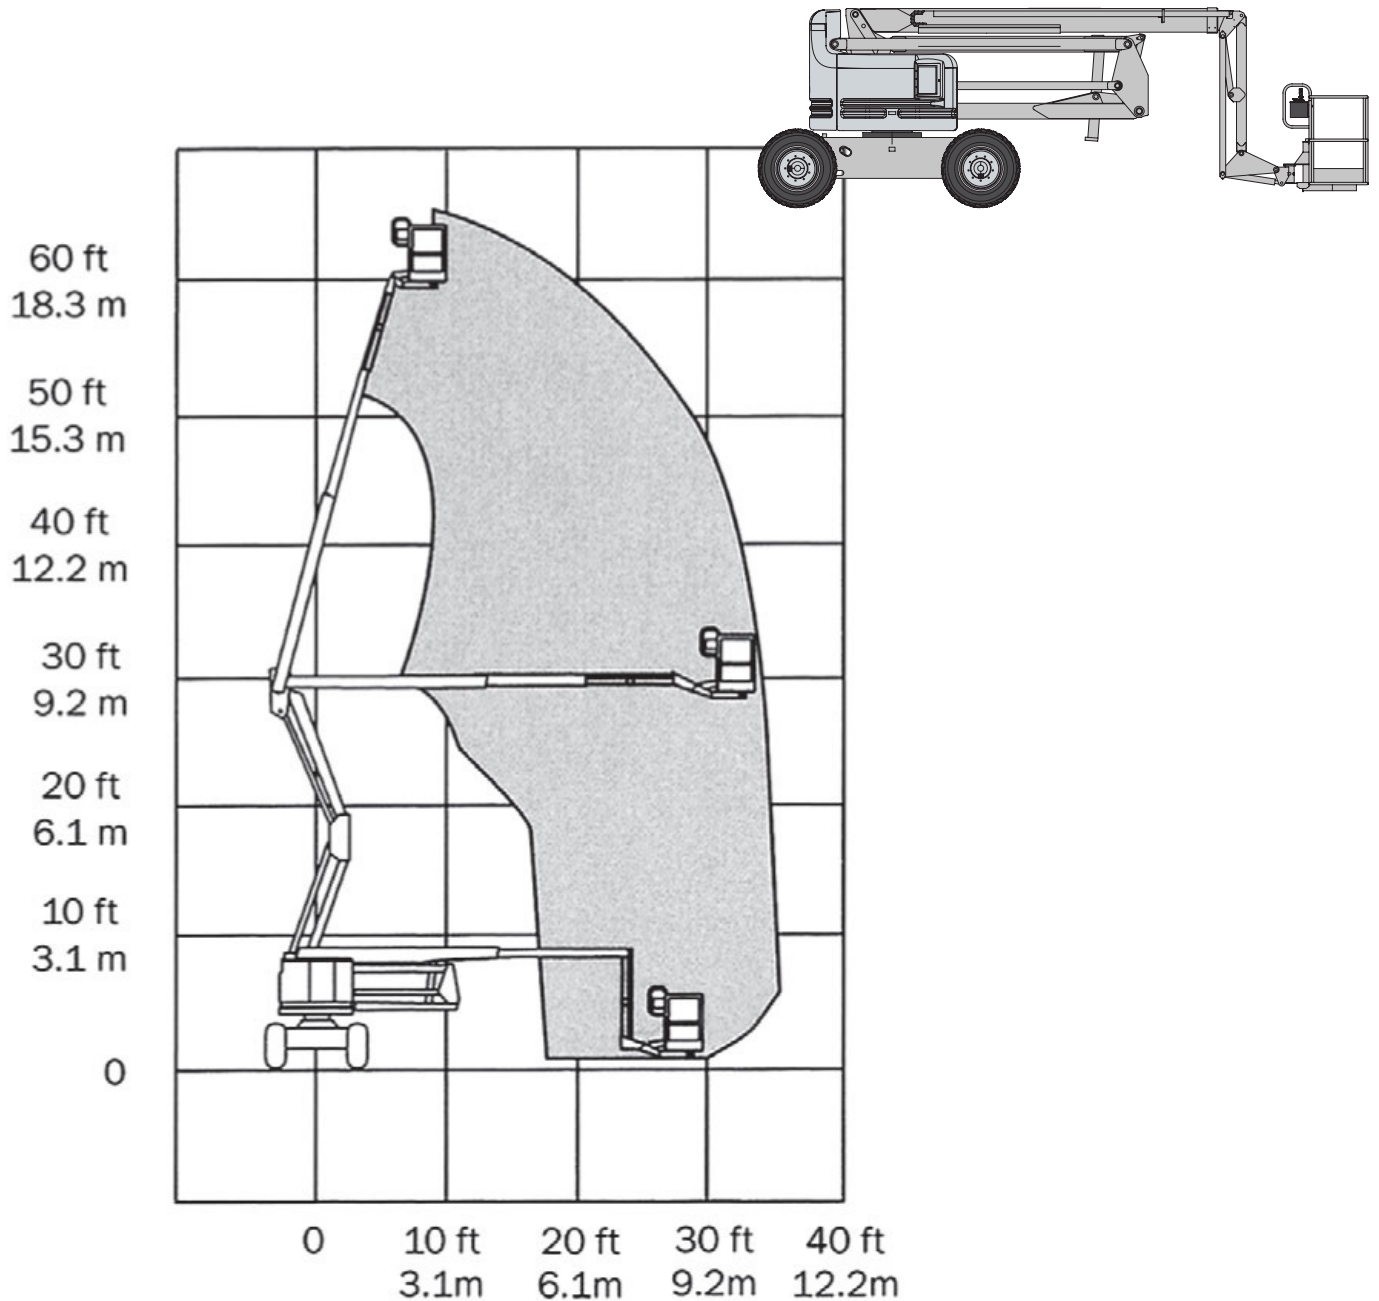

## Gelenk-Teleskop-Arbeitsbühnen (mit Dieselantrieb)

### Gerätedaten

Arbeitshöhe	20,10 m	Arbeitskorbgröße	0,76 x 1,80 m
max. Reichweite	11,05 m	Transportabmessungen	7,90 x 2,30 x 2,54 m
max. Tragfähigkeit	227 kg	Eigengewicht	10.215 kg

Stand 2019

**Hotline +49 (0) 29 43 - 25 13** (deutschlandweit) [www.wm-rent.de](http://www.wm-rent.de)