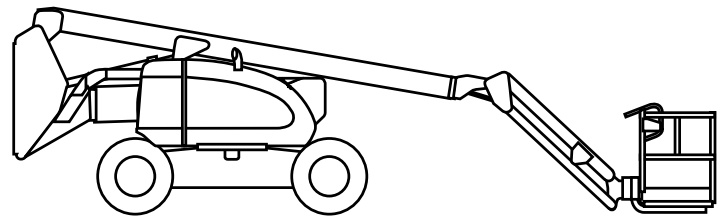

Gelenk-Teleskop-Arbeitsbühnen (mit Dieselantrieb)

Gerätedaten

Arbeitshöhe	20,46 m	Arbeitskorbgröße	0,91 x 1,83 m
max. seitl. Reichweite	11,81 m	Transportabmessungen	8,82 x 2,45 x 2,56 m
max. Tragfähigkeit	230 kg	Gesamtgewicht	10.850 kg