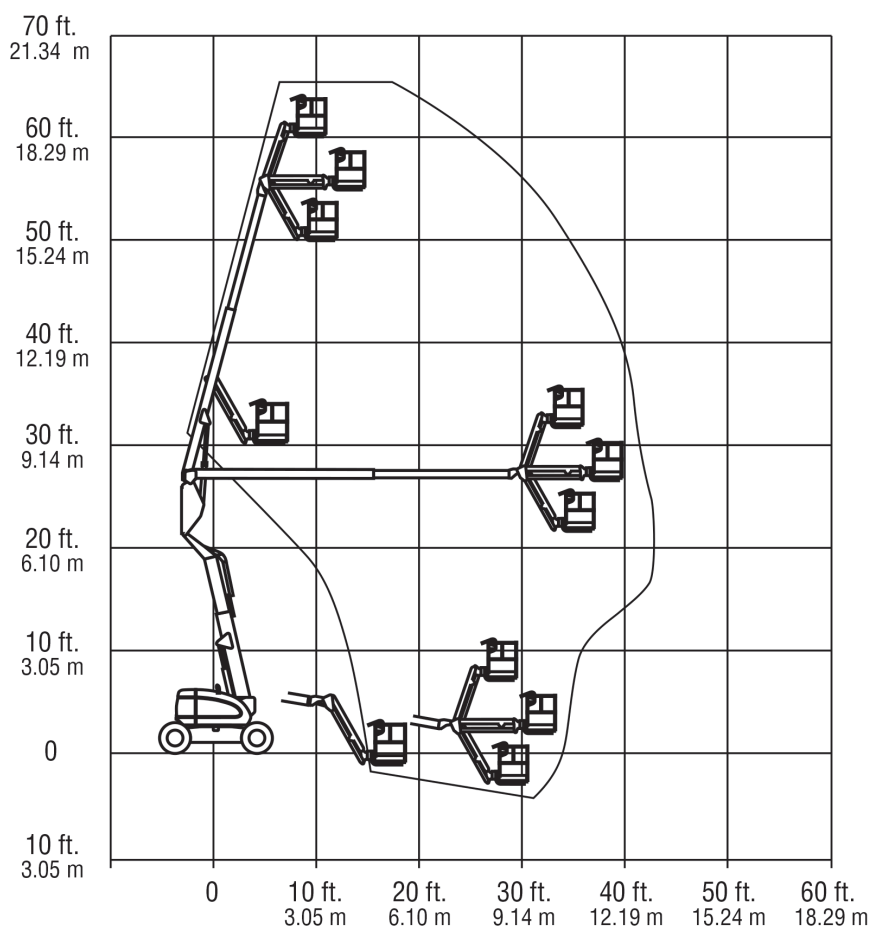

Gelenk-Teleskop-Arbeitsbühnen (mit Dieselantrieb)

Gerätedaten

Arbeitshöhe	20,46 m	Arbeitskorbgröße	0,91 x 1,83 m
max. seitl. Reichweite	11,81 m	Transportabmessungen	8,82 x 2,45 x 2,56 m
max. Tragfähigkeit	230 kg	Gesamtgewicht	10.850 kg