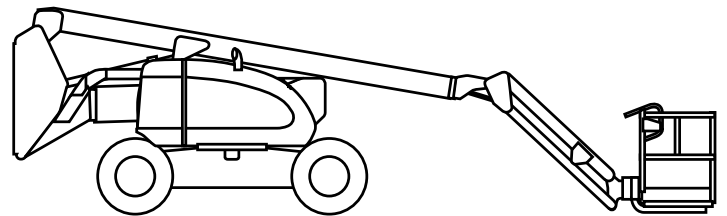

Gelenk-Teleskop-Arbeitsbühnen (mit Dieselantrieb)

Gerätedaten

Arbeitshöhe	20,46 m	Arbeitskorbgröße	0,91 x 1,83 m
max. Reichweite	11,81 m	Transportabmessungen	8,82 x 2,45 x 2,56 m
max. Tragfähigkeit	230 kg	Eigengewicht	10.850 kg