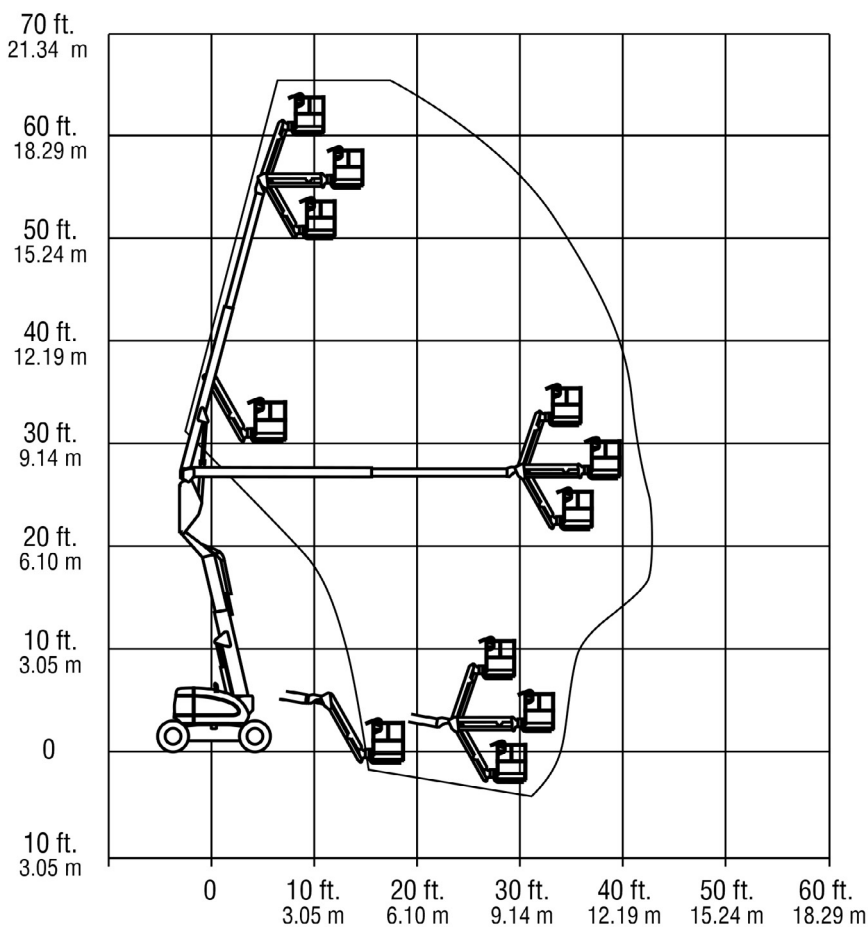

Gelenk-Teleskop-Arbeitsbühnen (mit Dieselantrieb)

Gerätedaten

Arbeitshöhe	20,46 m	Arbeitskorbgröße	0,91 x 1,83 m
max. Reichweite	11,81 m	Transportabmessungen	8,82 x 2,45 x 2,56 m
max. Tragfähigkeit	230 kg	Eigengewicht	10.850 kg