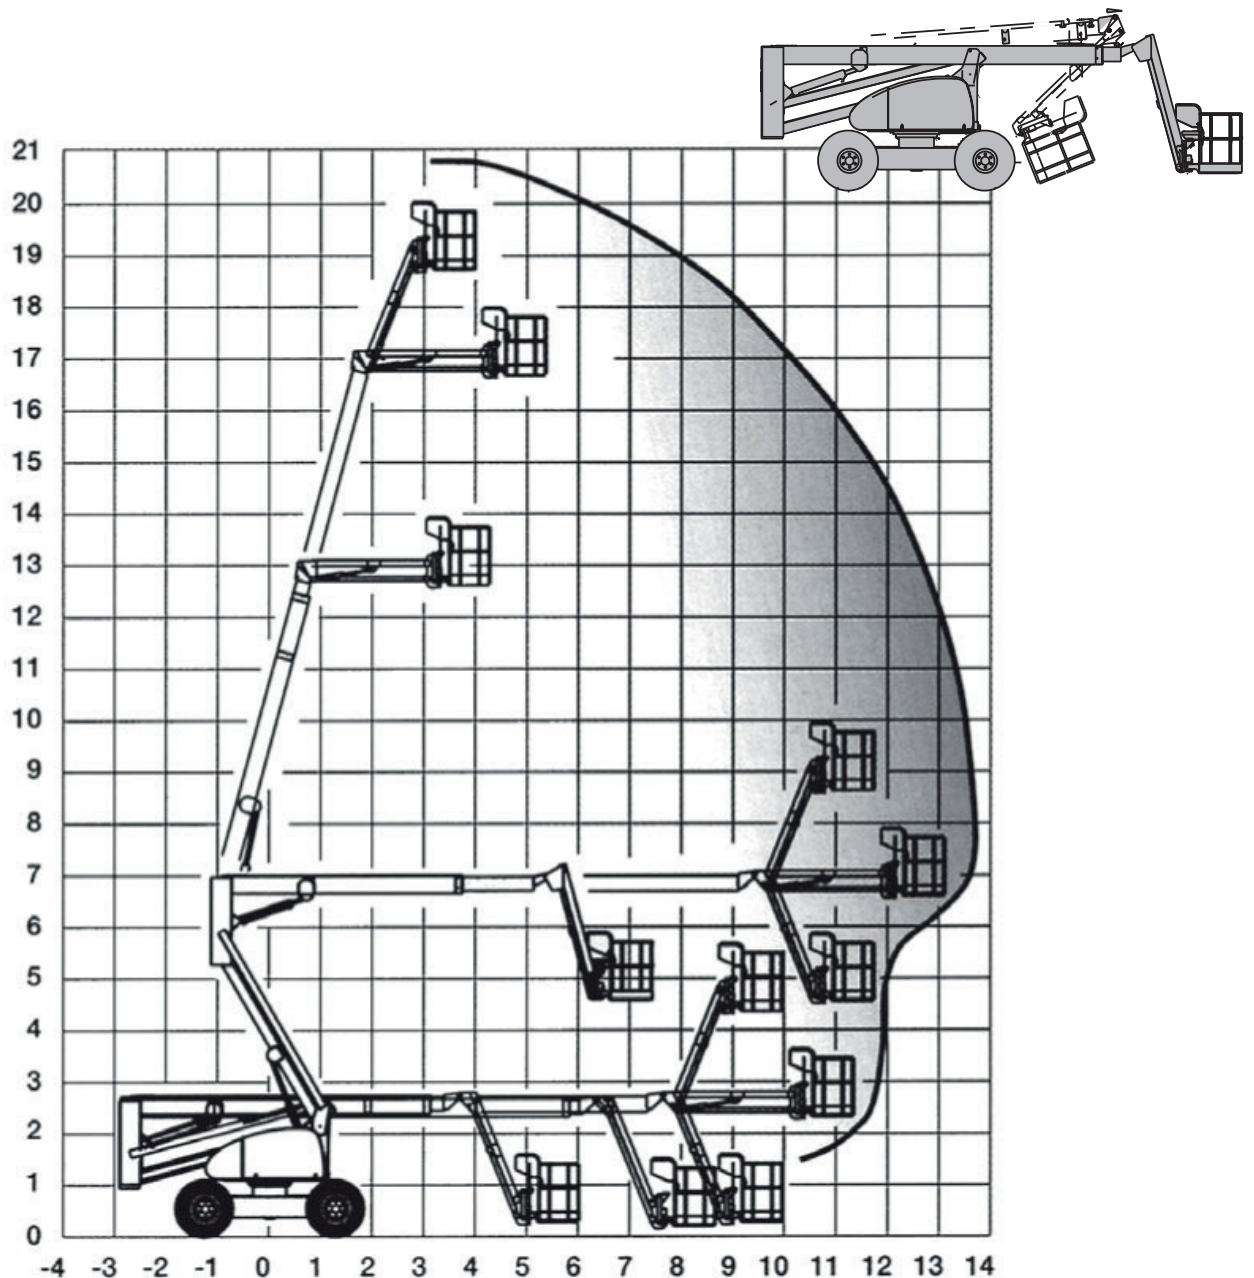

## Gelenk-Teleskop-Arbeitsbühnen (mit Dieselantrieb)

### Gerätedaten

Arbeitshöhe	20,65 m	Arbeitskorbgröße	0,80 x 1,80 m
max. seitl. Reichweite	13,50 m	Transportabmessungen	9,00 x 2,35 x 2,67 m
max. Tragfähigkeit	250 kg	Gesamtgewicht	12.260 kg

**Hotline +49 (0) 29 43 - 25 13 (deutschlandweit) [www.wm-rent.de](http://www.wm-rent.de)**