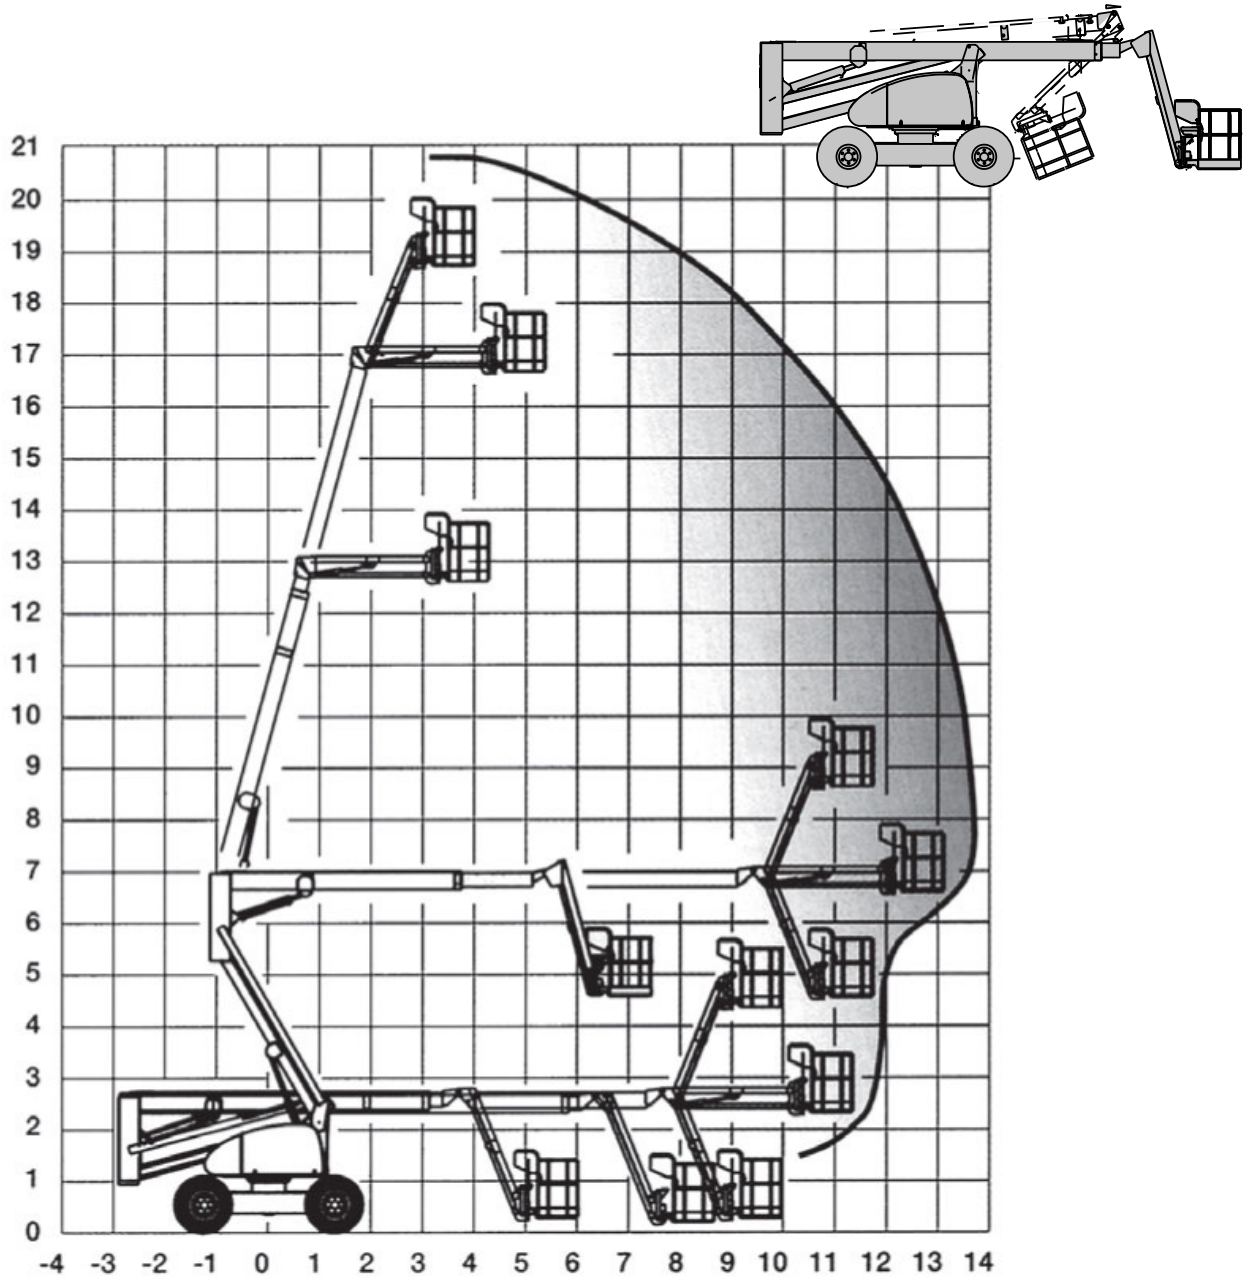

Gelenk-Teleskop-Arbeitsbühnen (mit Dieselantrieb)

Gerätedaten

Arbeitshöhe	20,65 m	Arbeitskorbgröße	0,80 x 1,80 m
max. Reichweite	13,50 m	Transportabmessungen	9,00 x 2,35 x 2,67 m
max. Tragfähigkeit	250 kg	Eigengewicht	12.260 kg