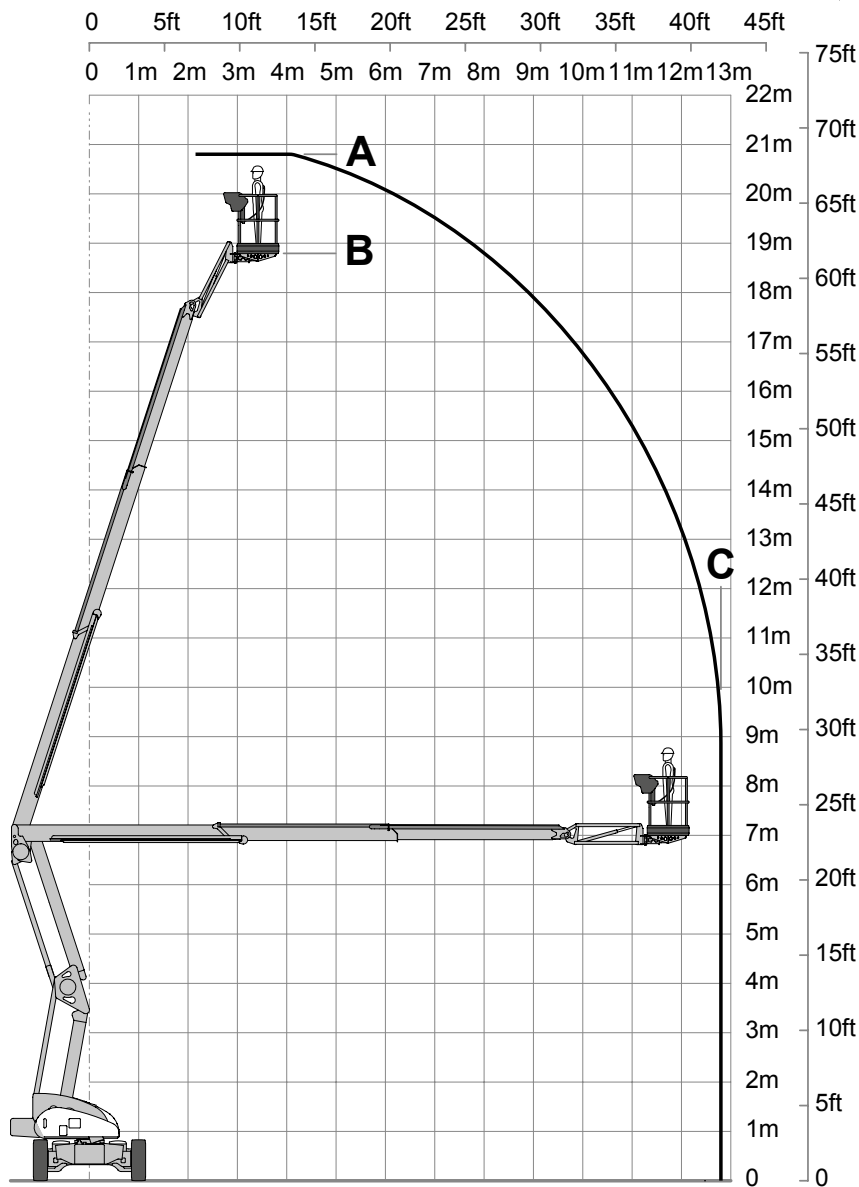

Gelenk-Teleskop-Arbeitsbühnen (mit Hybridantrieb)

Gerätedaten

Arbeitshöhe	20,80 m	Arbeitskorbgröße	0,85 x 1,80 m
max. Reichweite	12,80 m	Transportabmessungen	6,70 x 2,27 x 2,15 m
max. Tragfähigkeit	225 kg	Eigengewicht	6.660 kg