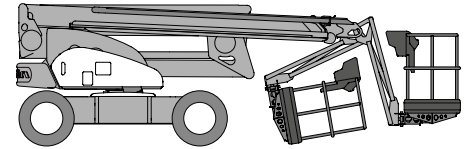

Gelenk-Teleskop-Arbeitsbühnen (mit Hybridantrieb)

Gerätedaten

Arbeitshöhe	20,80 m	Arbeitskorbgröße	0,85 x 1,80 m
max. Reichweite	12,80 m	Transportabmessungen	6,70 x 2,27 x 2,15 m
max. Tragfähigkeit	225 kg	Eigengewicht	6.660 kg