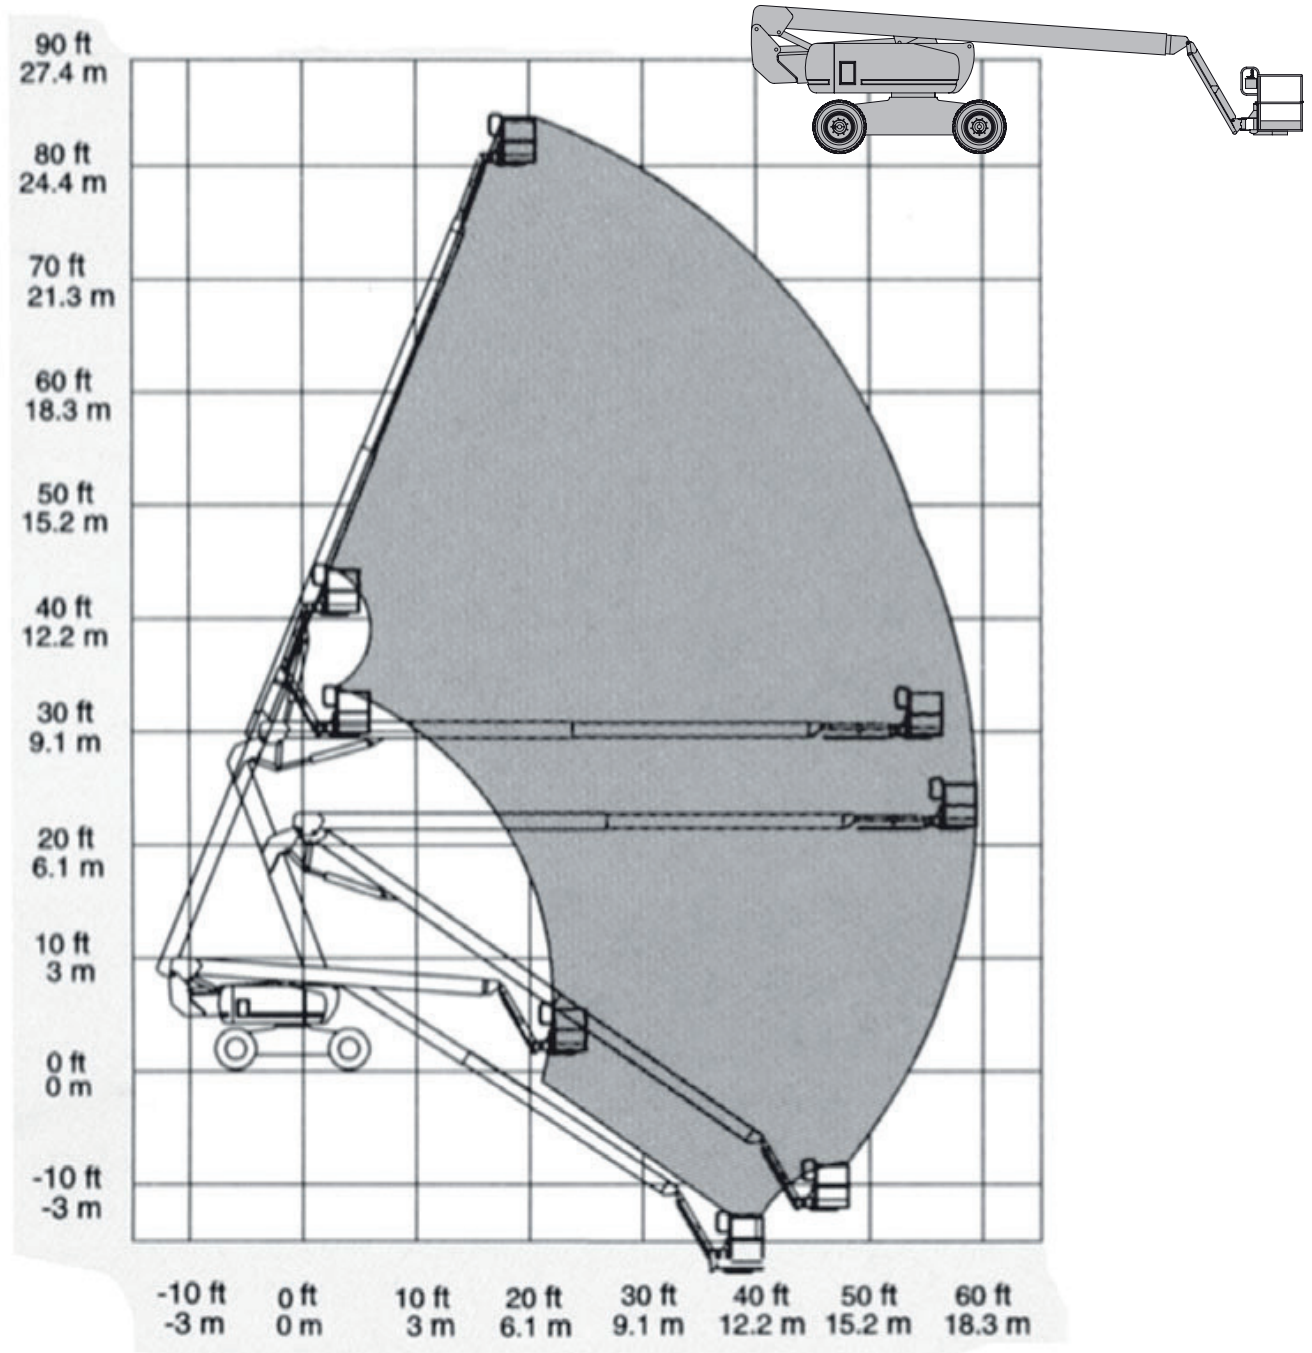

Gelenk-Teleskop-Arbeitsbühnen (mit Dieselantrieb)

Gerätedaten

Arbeitshöhe	26,38 m	Arbeitskorbgröße	0,91 x 2,44 m
max. seitl. Reichweite	18,29 m	Transportabmessungen	11,27 x 2,49 x 3,00 m
max. Tragfähigkeit	227 kg	Gesamtgewicht	17.010 kg