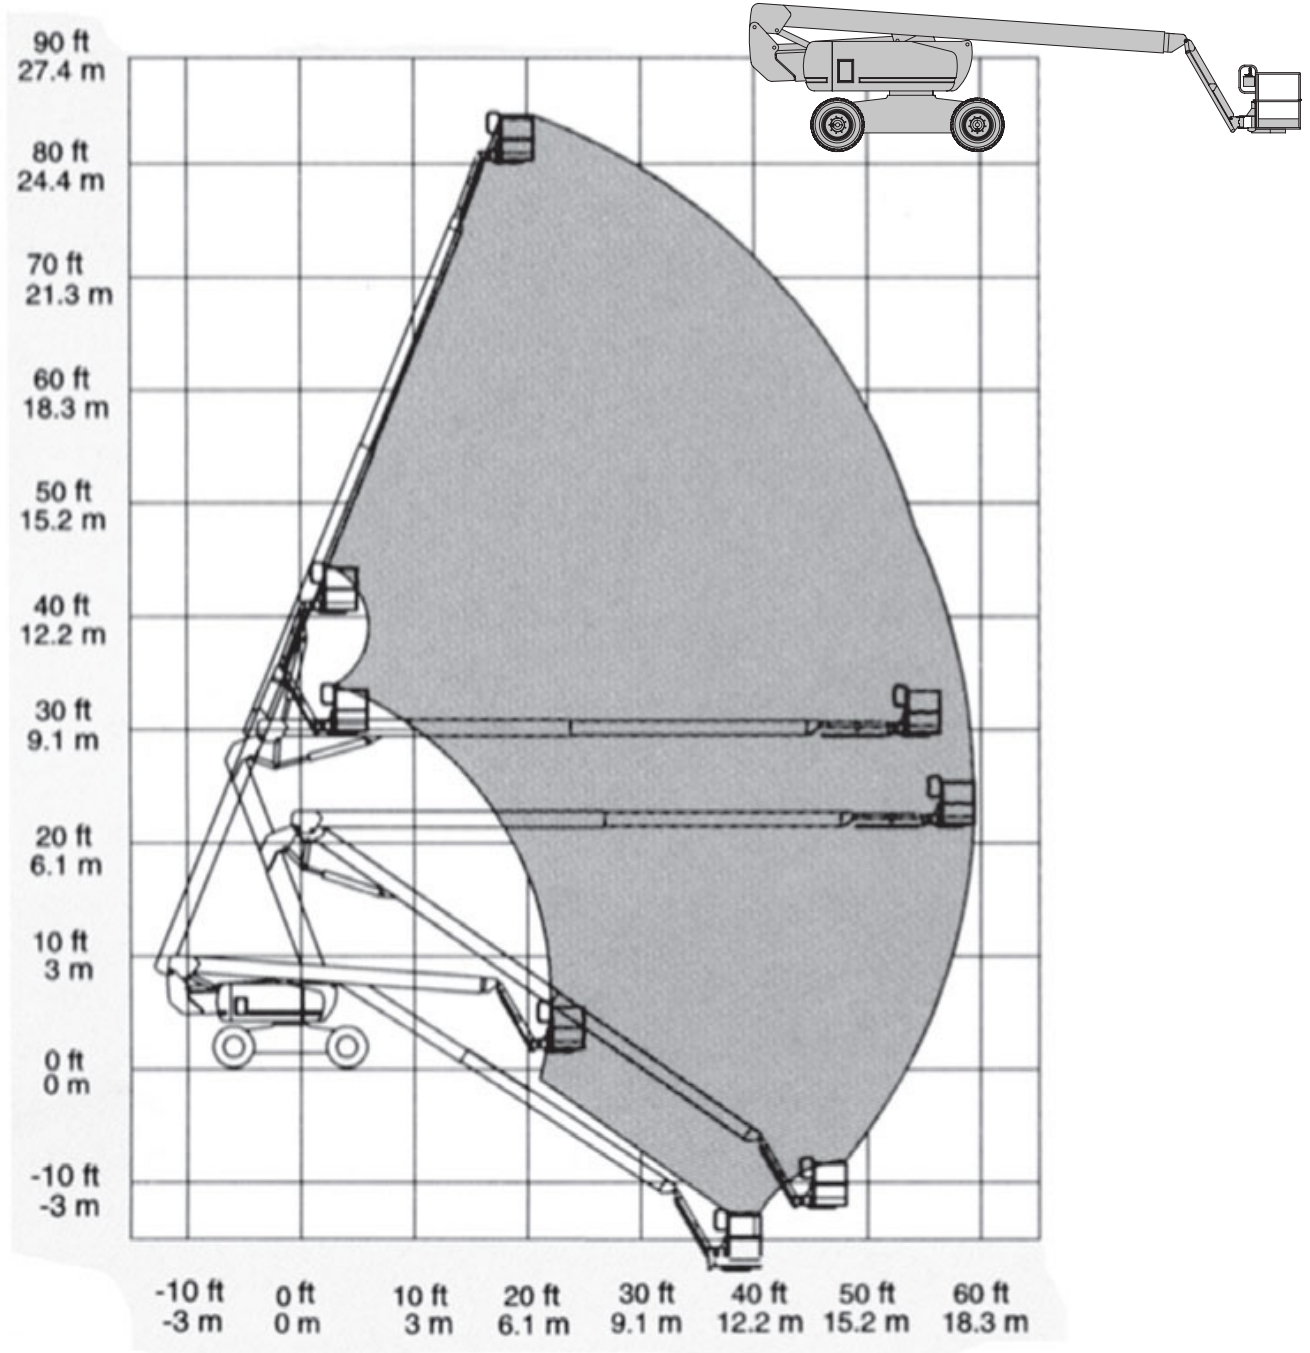

Gelenk-Teleskop-Arbeitsbühnen (mit Dieselantrieb)

Gerätedaten

Arbeitshöhe	26,40 m	Arbeitskorbgröße	0,91 x 2,44 m
max. Reichweite	18,29 m	Transportabmessungen	11,27 x 2,49 x 3,00 m
max. Tragfähigkeit	227 kg	Eigengewicht	17.010 kg