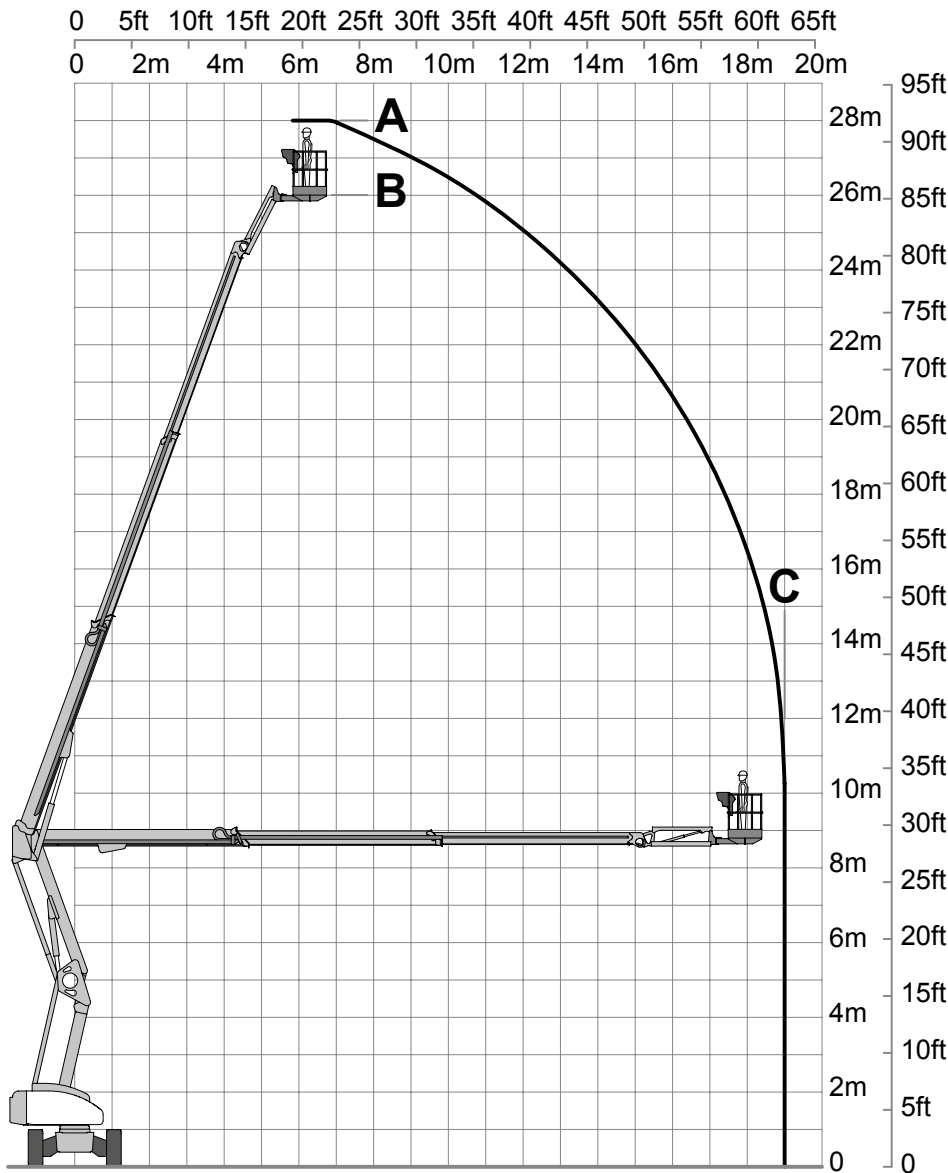

Gelenk-Teleskop-Arbeitsbühnen (mit Hybridantrieb)

Gerätedaten

Arbeitshöhe	28,00 m	Arbeitskorbgröße	2,40 x 0,90 m
max. Reichweite	19,00 m	Transportabmessungen	9,28 x 2,49 x 2,70 m
max. Tragfähigkeit	280 kg	Eigengewicht	14.650 kg