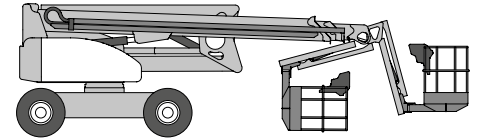

Gelenk-Teleskop-Arbeitsbühnen (mit Hybridantrieb)

Gerätedaten

Arbeitshöhe	28,00 m	Arbeitskorbgröße	2,40 x 0,90 m
max. Reichweite	19,00 m	Transportabmessungen	9,28 x 2,49 x 2,70 m
max. Tragfähigkeit	280 kg	Eigengewicht	14.650 kg