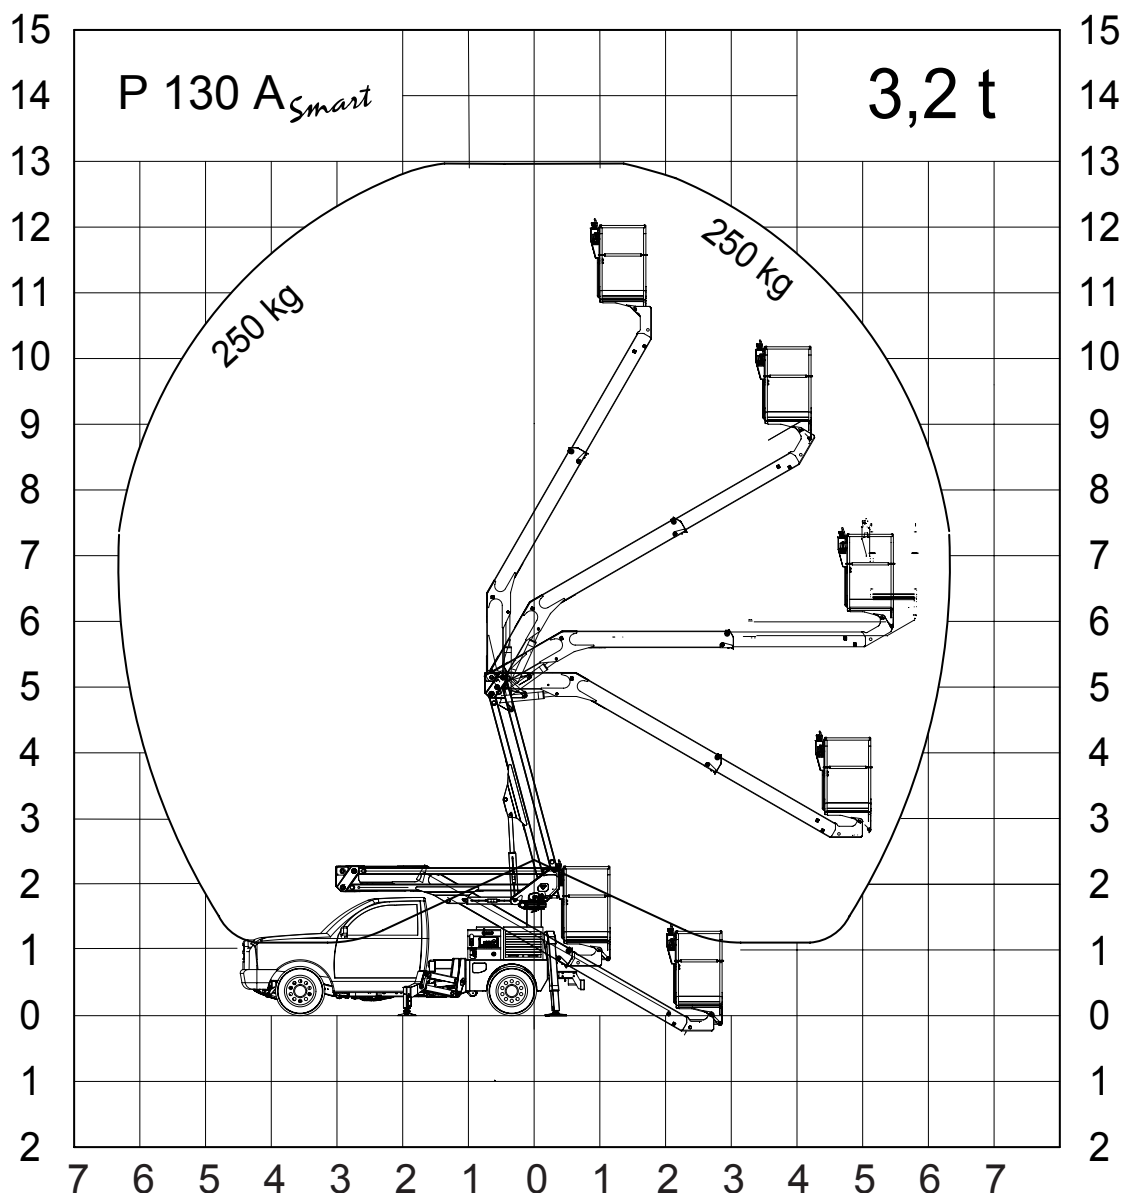

LKW Arbeitsbühnen bis 3.500 kg (für Selbstfahrer)

Gerätedaten

Arbeitshöhe	13,00 m	Arbeitskorbgröße	0,70 x 1,40 m
max. Reichweite	6,30 m	Transportabmessungen	5,55 x 1,88 x 2,38 m
max. Tragfähigkeit	250 kg	Eigengewicht	3.200 kg