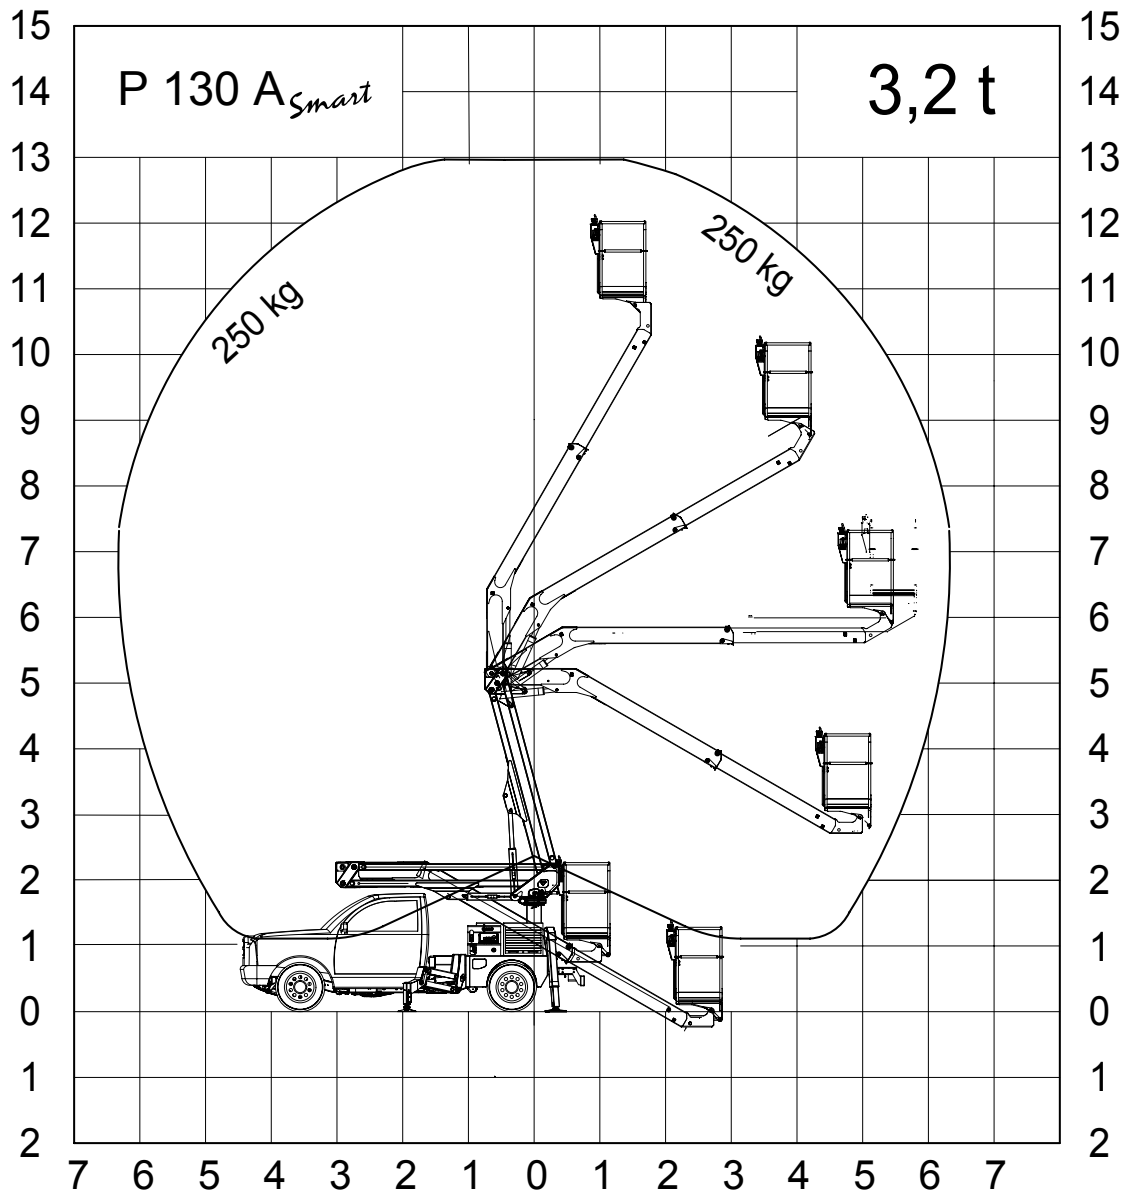

## LKW Arbeitsbühnen bis 3.500 kg (für Selbstfahrer)

### Gerätedaten

Arbeitshöhe	13,00 m	Arbeitskorbgröße	0,70 x 1,40 m
max. Reichweite	6,30 m	Transportabmessungen	5,55 x 1,88 x 2,38 m
max. Tragfähigkeit	250 kg	Eigengewicht	3.200 kg

Stand 2019

**Hotline +49 (0) 29 43 - 25 13** (deutschlandweit) [www.wm-rent.de](http://www.wm-rent.de)