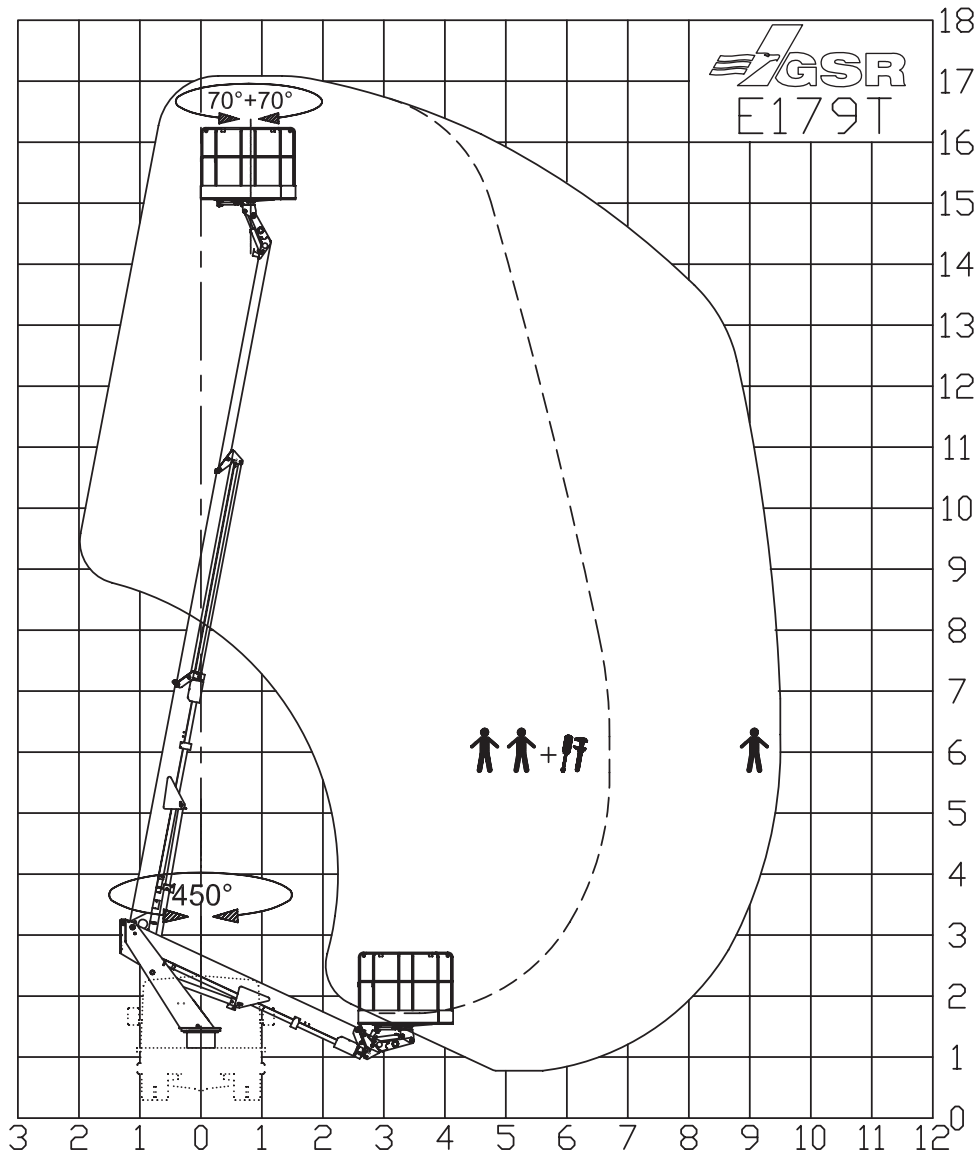

## LKW Arbeitsbühnen bis 3.500 kg (für Selbstfahrer)

### Gerätedaten

Arbeitshöhe	17,10 m	Arbeitskorbgröße	0,70 x 1,40 m
max. Reichweite	9,50 m	Transportabmessungen	6,60 x 2,15 x 3,05 m
max. Tragfähigkeit	250 kg	Eigengewicht	3.500 kg

Stand 2019

**Hotline +49 (0) 29 43 - 25 13 (deutschlandweit) [www.wm-rent.de](http://www.wm-rent.de)**