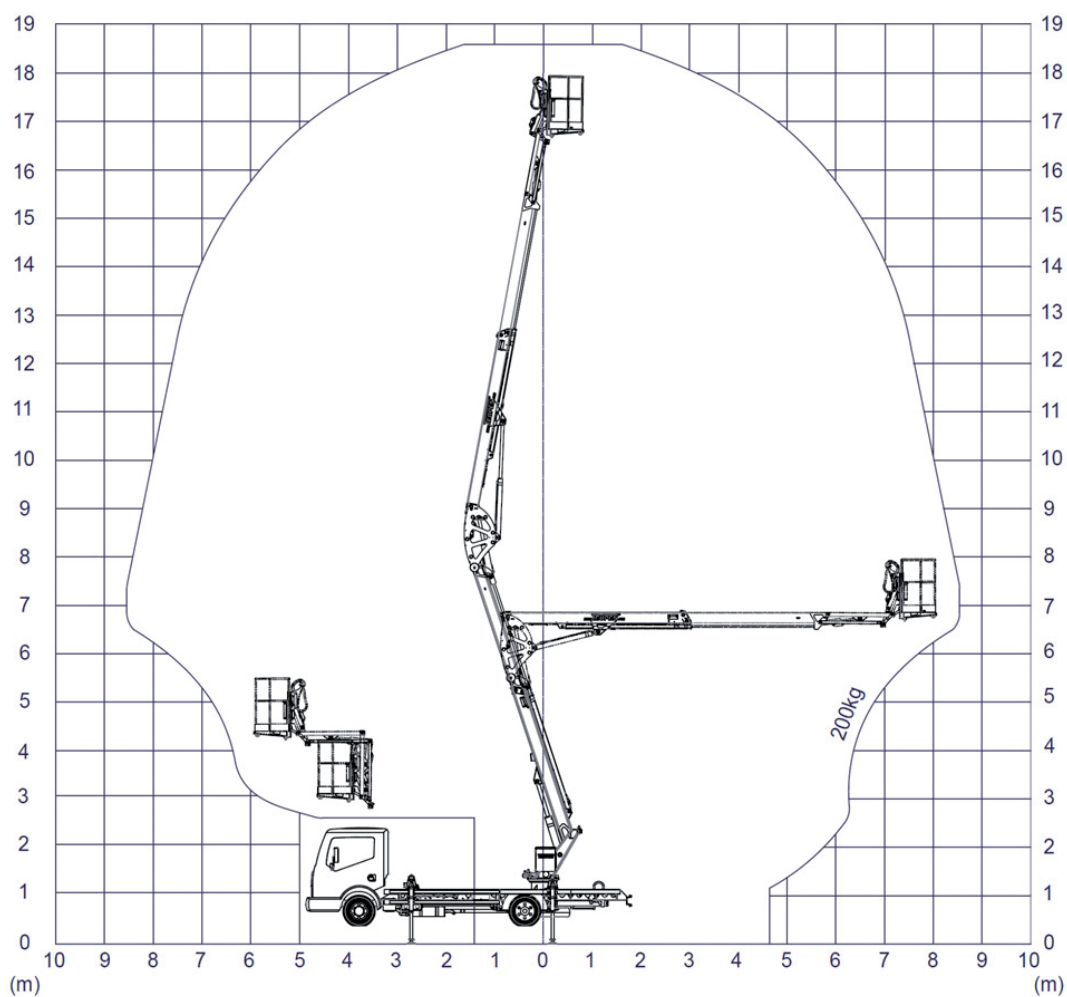

LKW Arbeitsbühnen bis 3.500 kg (für Selbstfahrer)

Gerätedaten

Arbeitshöhe	18,80 m	Arbeitskorbgröße	0,70 x 1,40 m
max. seitr. Reichweite	8,25 m	Transportabmessungen	7,10 x 2,30 x 2,40 m
max. Tragfähigkeit	200 kg	Gesamtgewicht	3.500 kg