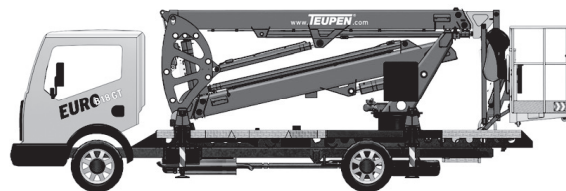

LKW Arbeitsbühnen bis 3.500 kg (für Selbstfahrer)

Gerätedaten

Arbeitshöhe	18,80 m	Arbeitskorbgröße	0,70 x 1,40 m
max. seitr. Reichweite	8,25 m	Transportabmessungen	7,10 x 2,30 x 2,40 m
max. Tragfähigkeit	200 kg	Gesamtgewicht	3.500 kg