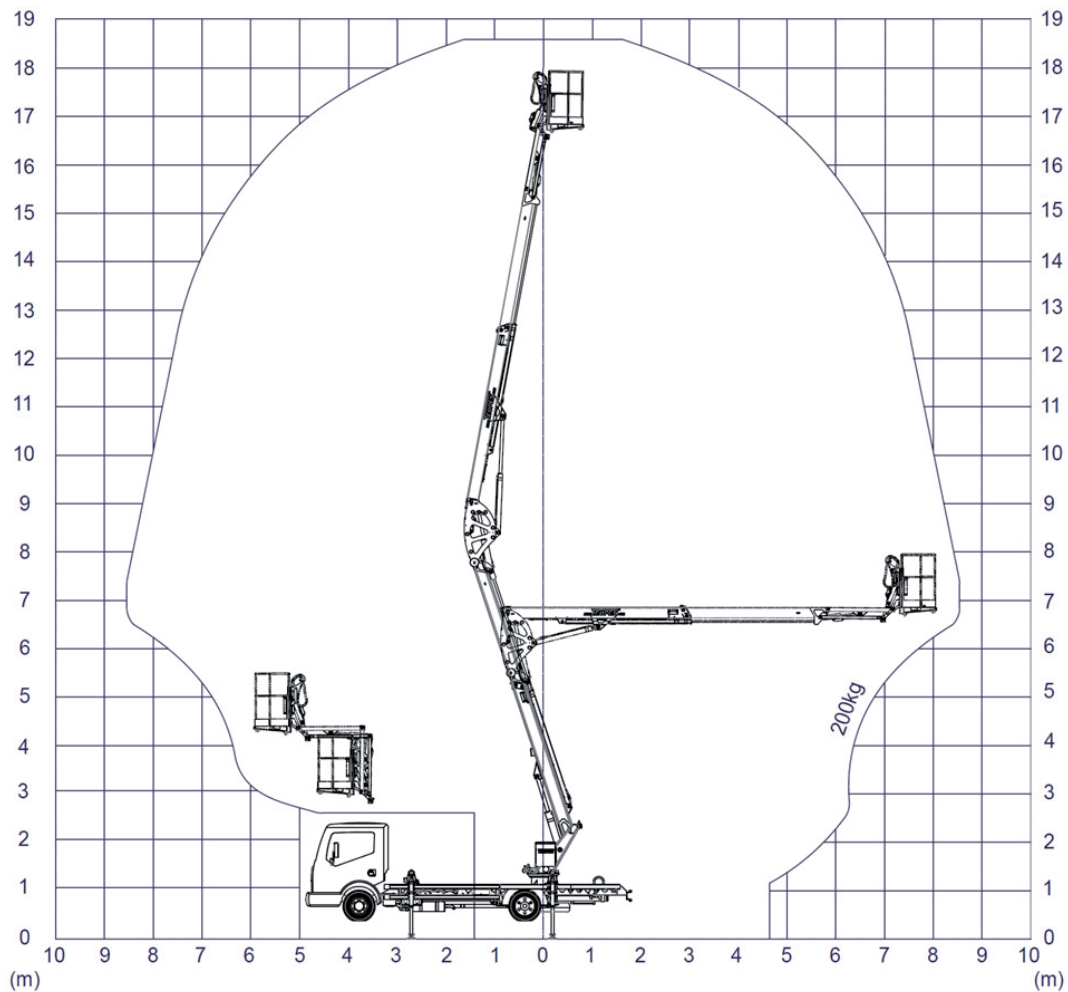

LKW Arbeitsbühnen bis 3.500 kg (für Selbstfahrer)

Gerätedaten

Arbeitshöhe	18,80 m	Arbeitskorbgröße	0,70 x 1,40 m
max. Reichweite	8,25 m	Transportabmessungen	7,10 x 2,30 x 2,40 m
max. Tragfähigkeit	200 kg	Eigengewicht	3.500 kg