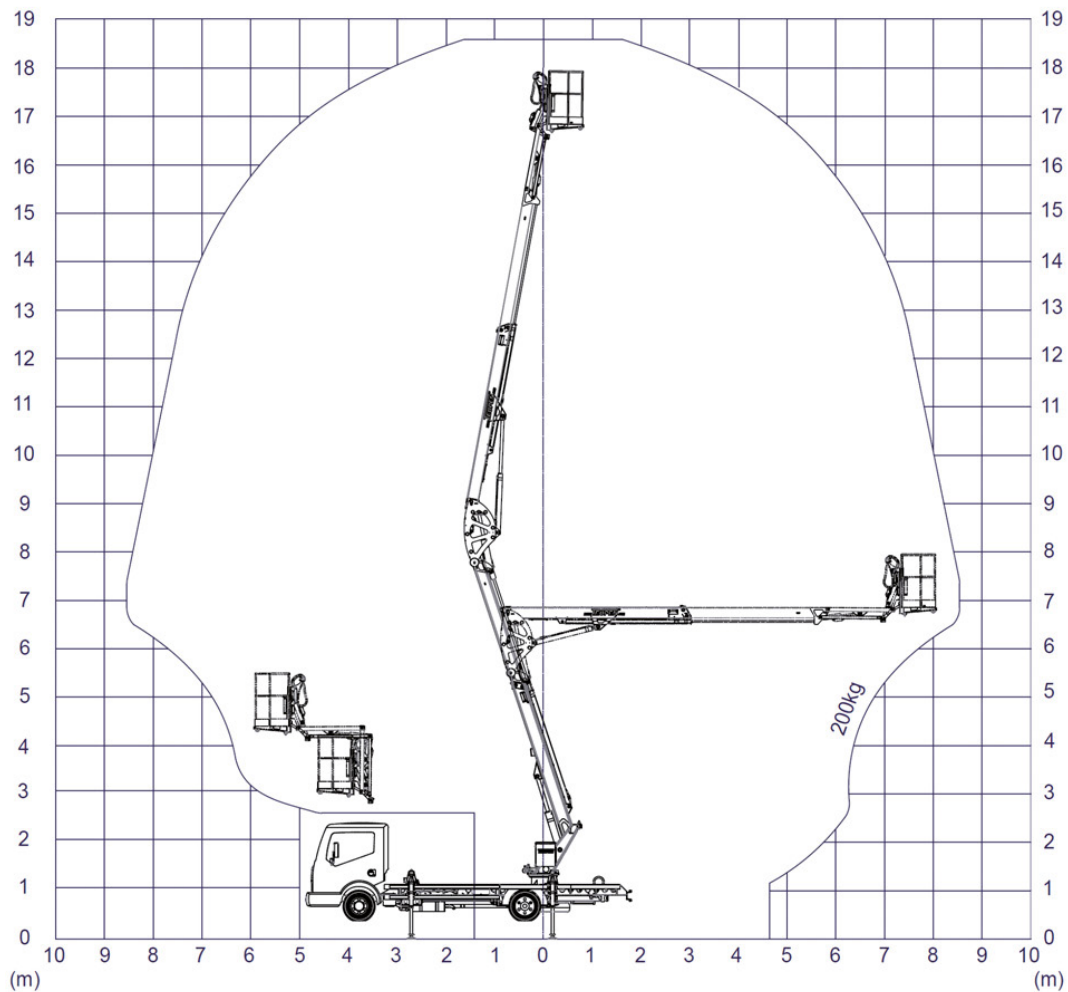

**LKW Arbeitsbühnen bis 3.500 kg (für Selbstfahrer)**

**Gerätedaten**

Arbeitshöhe	18,80 m	Arbeitskorbgröße	0,70 x 1,40 m
max. Reichweite	8,25 m	Transportabmessungen	7,10 x 2,30 x 2,40 m
max. Tragfähigkeit	200 kg	Eigengewicht	3.500 kg