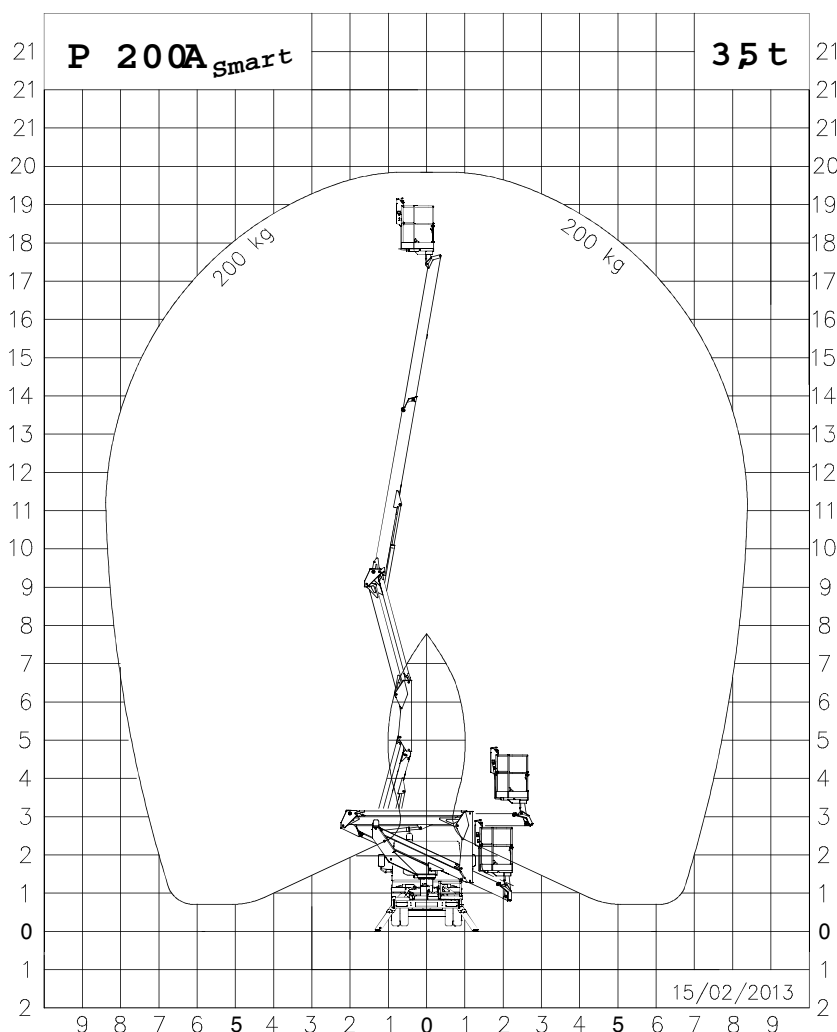

LKW Arbeitsbühnen bis 3.500 kg (für Selbstfahrer)

Gerätedaten

Arbeitshöhe	20,00 m	Arbeitskorbgröße	0,85 x 1,40 m
max. seitl. Reichweite	8,40 m	Transportabmessungen	5,39 x 2,10 x 2,89 m
max. Tragfähigkeit	200 kg	Gesamtgewicht	3.320 kg