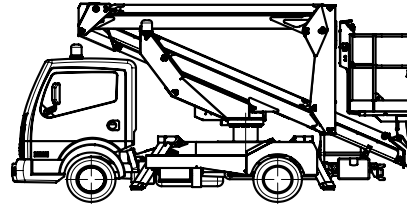

LKW Arbeitsbühnen bis 3.500 kg (für Selbstfahrer)

Gerätedaten

Arbeitshöhe	20,00 m	Arbeitskorbgröße	0,85 x 1,40 m
max. Reichweite	8,40 m	Transportabmessungen	5,39 x 2,10 x 2,89 m
max. Tragfähigkeit	200 kg	Eigengewicht	3.320 kg