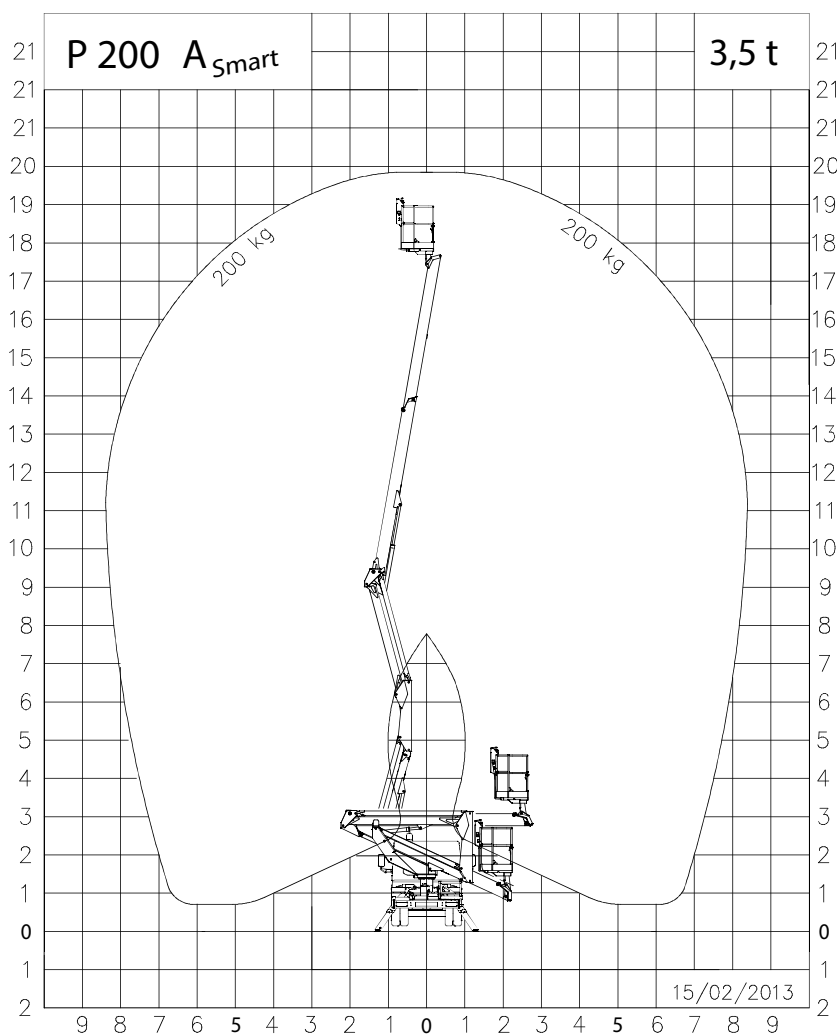

LKW Arbeitsbühnen bis 3.500 kg (für Selbstfahrer)

Gerätedaten

Arbeitshöhe	20,00 m	Arbeitskorbgröße	0,85 x 1,40 m
max. Reichweite	8,40 m	Transportabmessungen	5,39 x 2,10 x 2,89 m
max. Tragfähigkeit	200 kg	Eigengewicht	3.320 kg