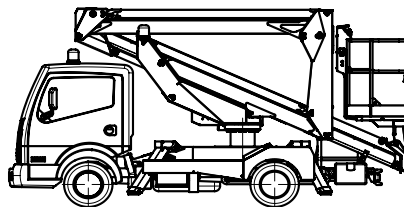

LKW Arbeitsbühnen bis 3.500 kg (für Selbstfahrer)

Gerätedaten

Arbeitshöhe	20,00 m	Arbeitskorbgröße	0,85 x 1,40 m
max. Reichweite	8,40 m	Transportabmessungen	5,39 x 2,10 x 2,89 m
max. Tragfähigkeit	200 kg	Eigengewicht	3.320 kg