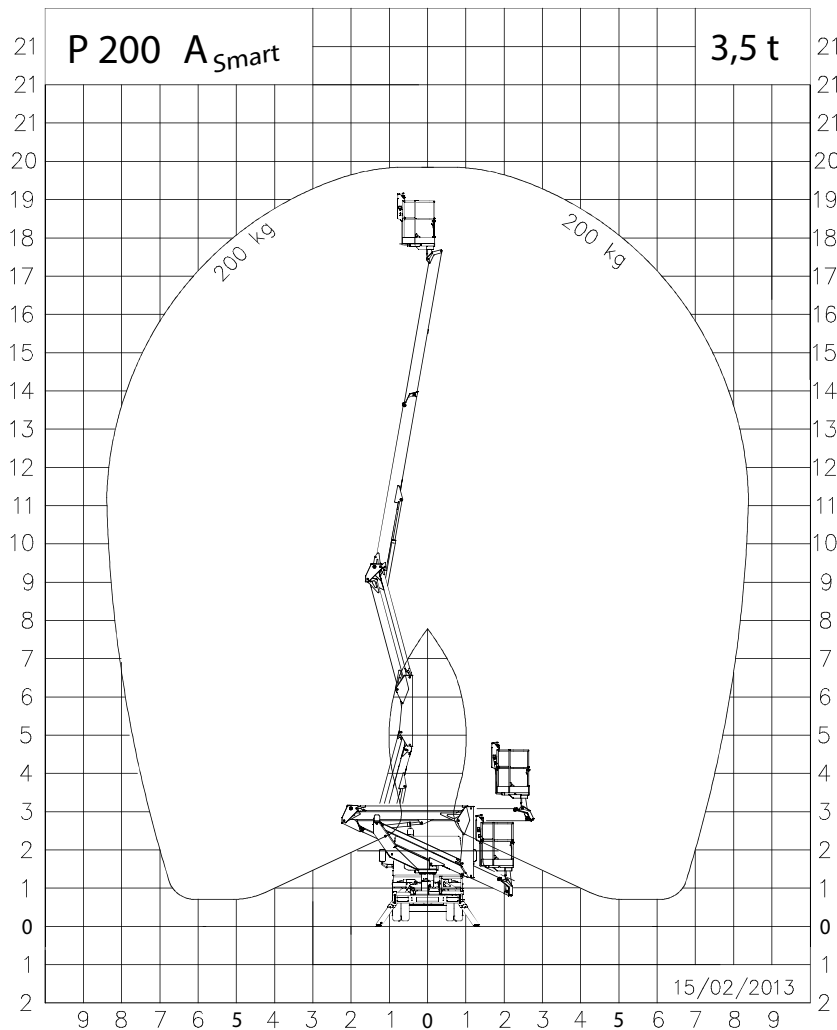

LKW Arbeitsbühnen bis 3.500 kg (für Selbstfahrer)

Gerätedaten

Arbeitshöhe	20,00 m	Arbeitskorbgröße	0,85 x 1,40 m
max. Reichweite	8,40 m	Transportabmessungen	5,39 x 2,10 x 2,89 m
max. Tragfähigkeit	200 kg	Eigengewicht	3.320 kg