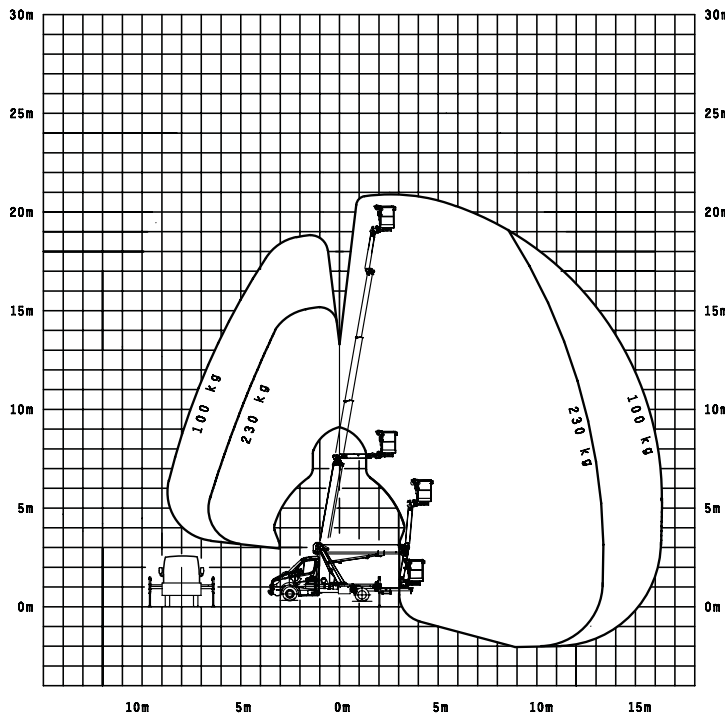

**LKW Arbeitsbühnen bis 3.500 kg (für Selbstfahrer)**

**Gerätedaten**

Arbeitshöhe	21,00 m	Arbeitskorbgröße	0,70 x 1,40 m
max. Reichweite	16,40 m	Transportabmessungen	7,75 x 2,22 x 3,00 m
max. Tragfähigkeit	230 kg	Eigengewicht	3.500 kg