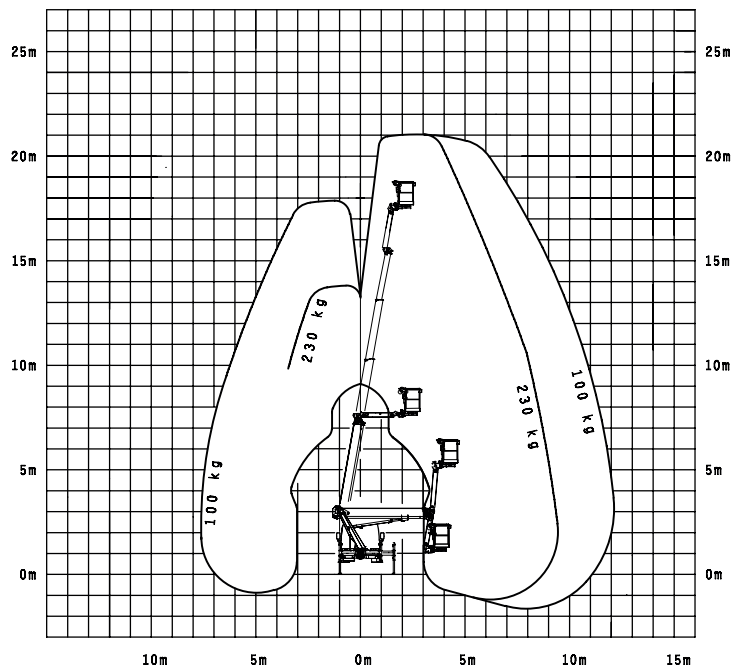

LKW Arbeitsbühnen bis 3.500 kg (für Selbstfahrer)

Gerätedaten

Arbeitshöhe	21,00 m	Arbeitskorbgröße	0,70 x 1,40 m
max. Reichweite	16,40 m	Transportabmessungen	7,75 x 2,22 x 3,00 m
max. Tragfähigkeit	230 kg	Eigengewicht	3.500 kg