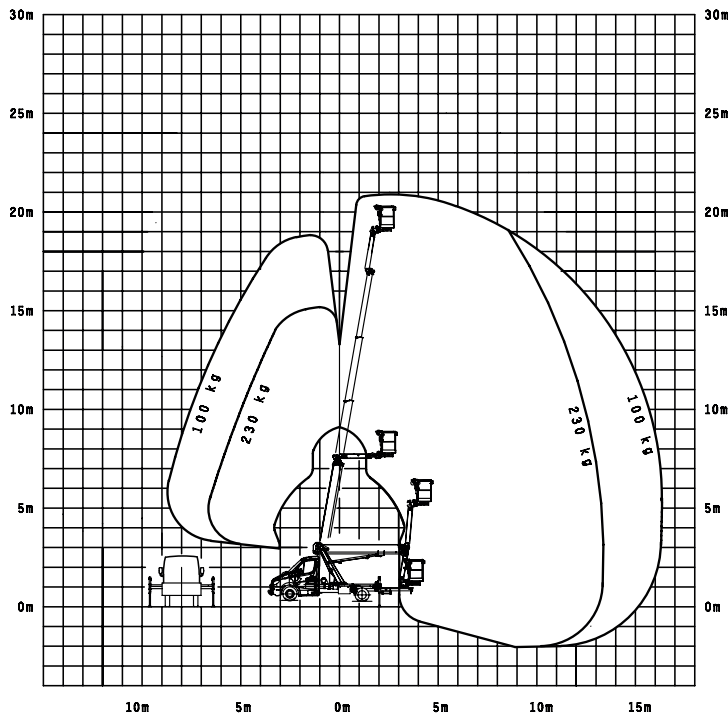

LKW Arbeitsbühnen bis 3.500 kg (für Selbstfahrer)

Gerätedaten

Arbeitshöhe	21,00 m	Arbeitskorbgröße	0,70 x 1,40 m
max. Reichweite	16,40 m	Transportabmessungen	7,75 x 2,22 x 3,00 m
max. Tragfähigkeit	230 kg	Eigengewicht	3.500 kg