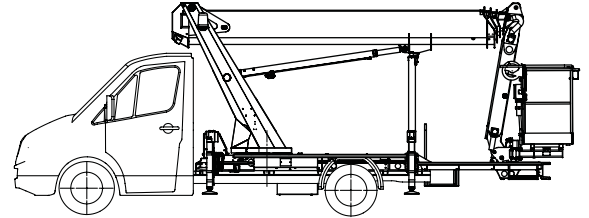

**LKW Arbeitsbühnen bis 3.500 kg (für Selbstfahrer)**

**Gerätedaten**

Arbeitshöhe	21,00 m	Arbeitskorbgröße	0,70 x 1,40 m
max. Reichweite	16,40 m	Transportabmessungen	7,75 x 2,22 x 3,00 m
max. Tragfähigkeit	230 kg	Eigengewicht	3.500 kg