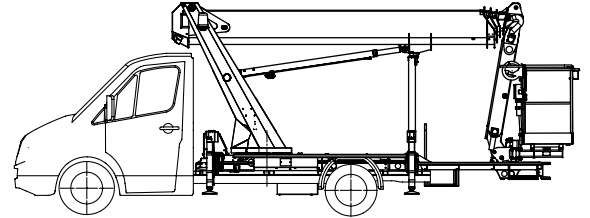

LKW Arbeitsbühnen bis 3.500 kg (für Selbstfahrer)

Gerätedaten

Arbeitshöhe	21,00 m	Arbeitskorbgröße	0,70 x 1,40 m
max. Reichweite	16,40 m	Transportabmessungen	7,75 x 2,22 x 3,00 m
max. Tragfähigkeit	230 kg	Eigengewicht	3.500 kg