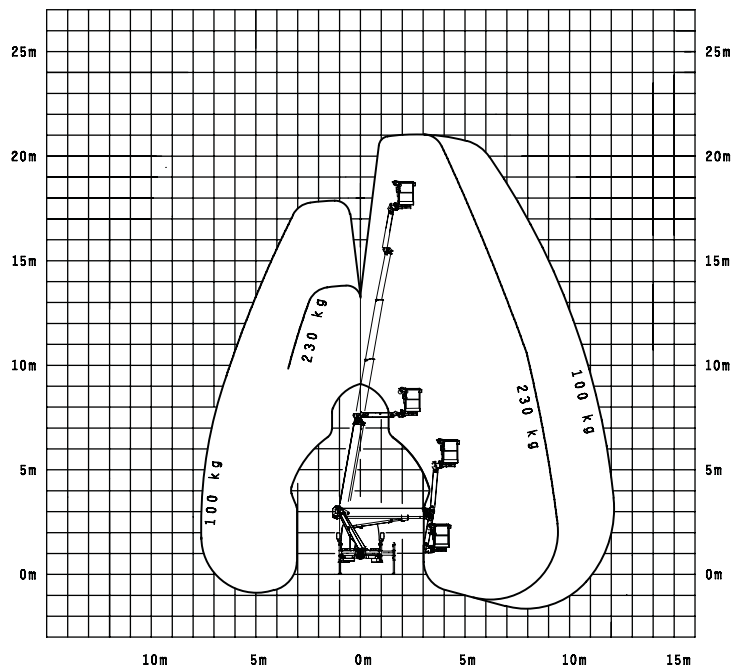

**LKW Arbeitsbühnen bis 3.500 kg (für Selbstfahrer)**

**Gerätedaten**

Arbeitshöhe	21,00 m	Arbeitskorbgröße	0,70 x 1,40 m
max. Reichweite	16,40 m	Transportabmessungen	7,75 x 2,22 x 3,00 m
max. Tragfähigkeit	230 kg	Eigengewicht	3.500 kg